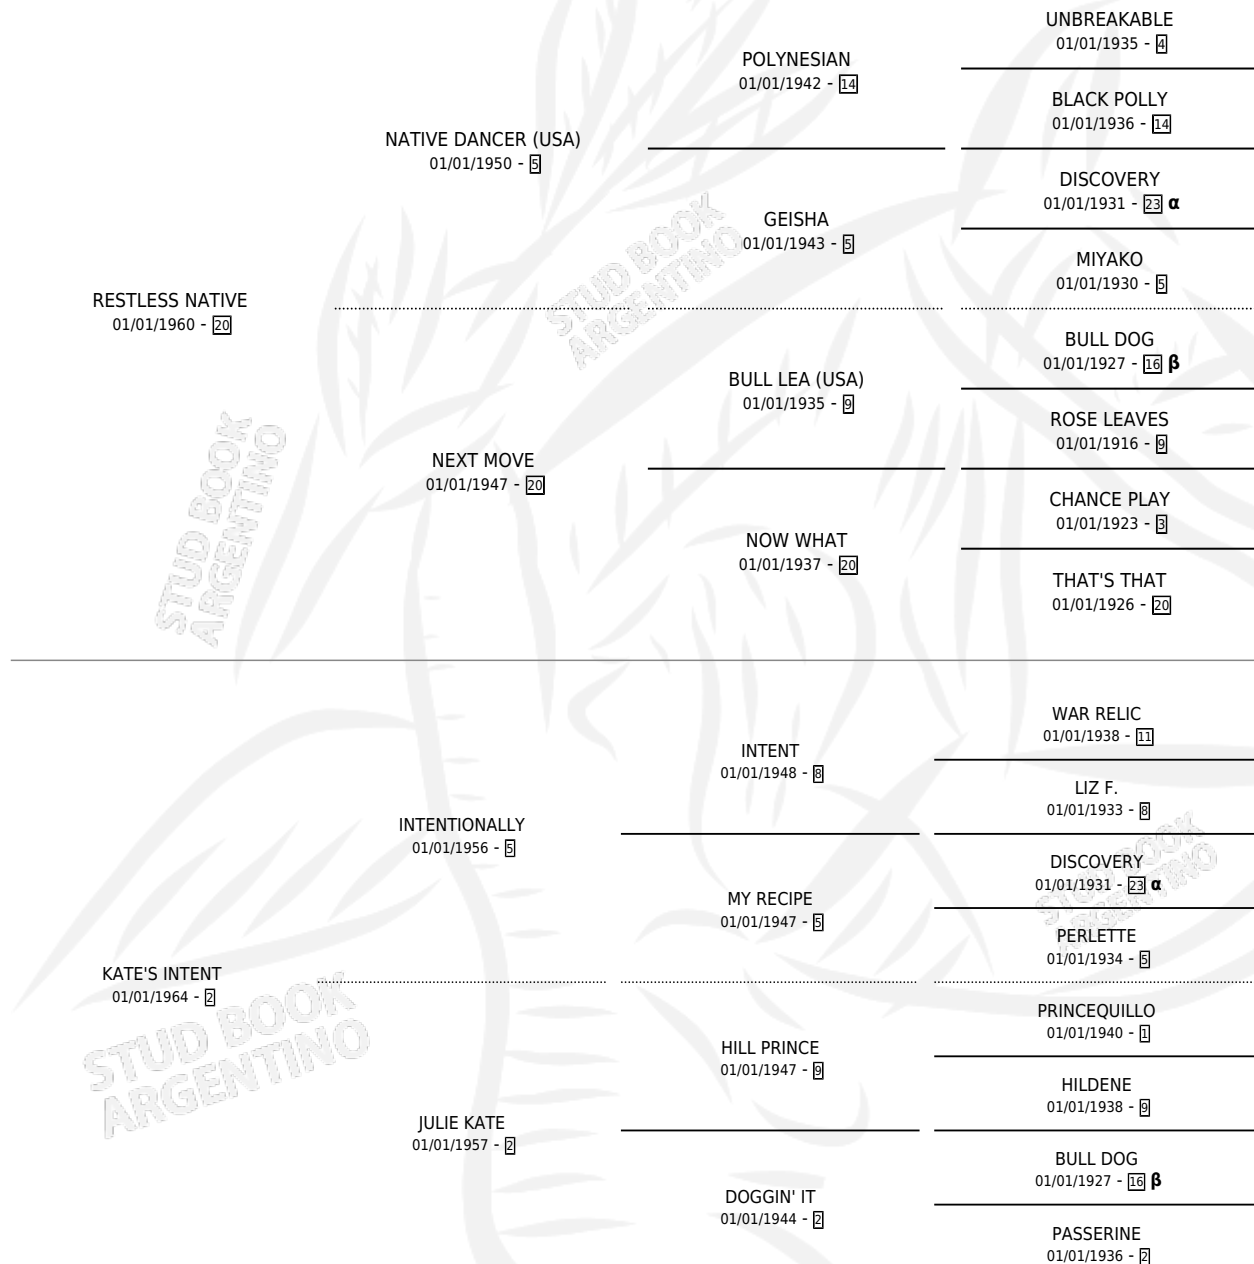

KISS THE CLOWNS

por **RESTLESS NATIVE** y **KATE'S INTENT** por **INTENTIONALLY**

Argentina · Hembra · Tordillo · SP · 01/01/1977
Familia 2-h · Volumen 29

ESTADO

TIPIFICACIÓN SANGUÍNEA	X
TIPIFICACIÓN POR ADN	X
PASAPORTE	X
IDENTIFICACIÓN POR MICROCHIP	X
REPRODUCTOR	X

Lugar de nacimiento: Campo particular
Criador: Sin dato

~

HIJOS

	MACHOS	HEMBRAS
1 NACIERON	0	1
SIN ACTUACIONES		

PEDIGREE

INBREEDING : **α,β**

KISS THE CLOWNS

Datos oficiales del Stud Book Argentino