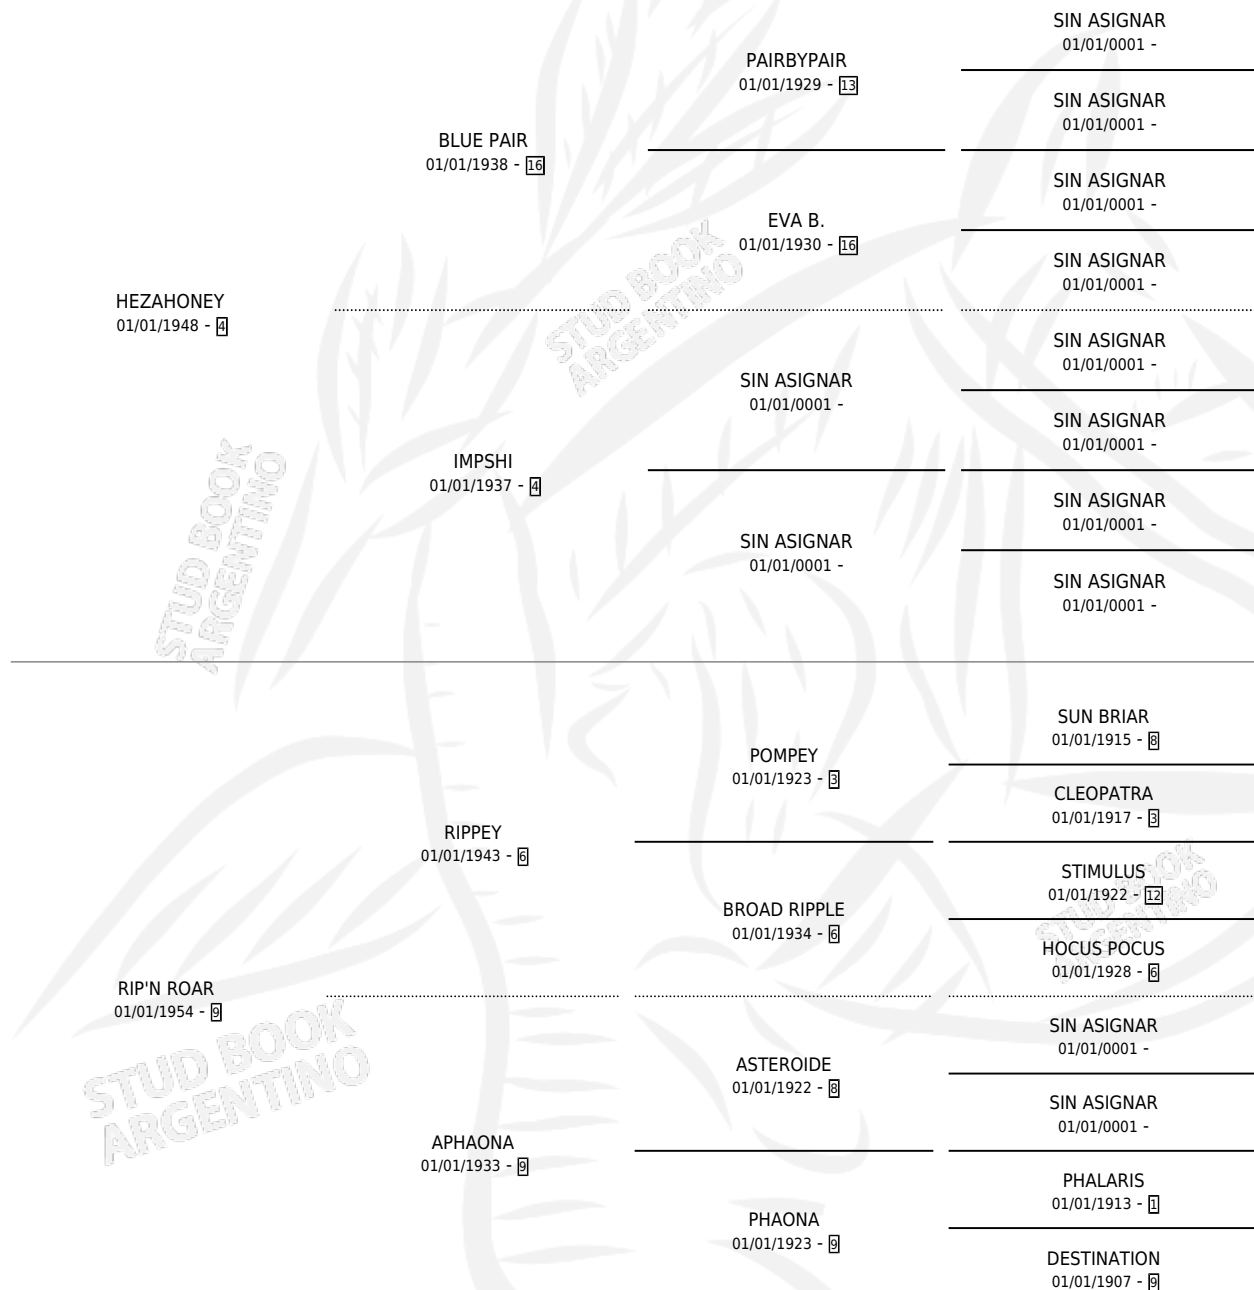

Lugar de nacimiento: Campo particular

Criador: Sin dato

~

HIJOS

	MACHOS	HEMBRAS
1 NACIERON	0	1
SIN ACTUACIONES		

PEDIGREE

ROAR N'HONEY

Datos oficiales del Stud Book Argentino