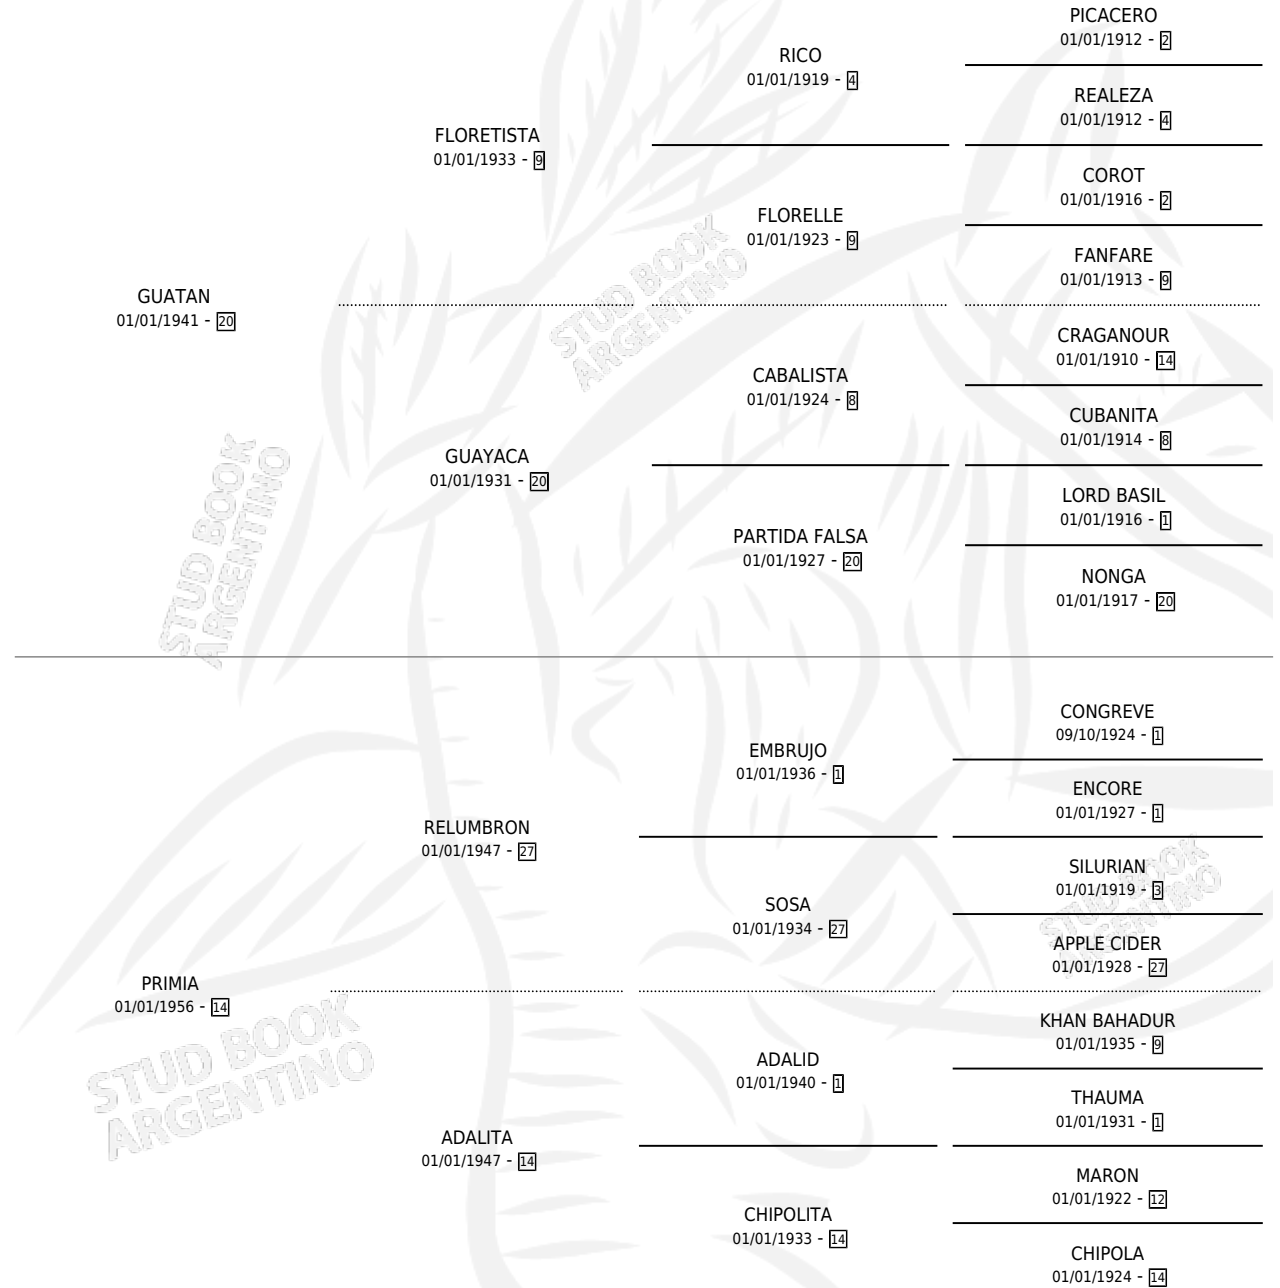

PANOPLIA

por **GUATAN** y **PRIMIA** por **RELUMBRON**

Argentina · Hembra · Alazan · SP · 01/01/1963
Familia 14 · Volumen 25

ESTADO

TIPIFICACIÓN SANGUÍNEA	X
TIPIFICACIÓN POR ADN	X
PASAPORTE	X
IDENTIFICACIÓN POR MICROCHIP	X
REPRODUCTOR	X

Lugar de nacimiento: Campo particular

Criador: Sin dato

~

HIJOS

	MACHOS	HEMBRAS
7 NACIERON	5	2
3 CORRIERON	3	0
3 GANARON	3	0

0	0	0
GANADORES CL	GANADORES GR	GANADORES G1

PEDIGREE

PANOPLIA