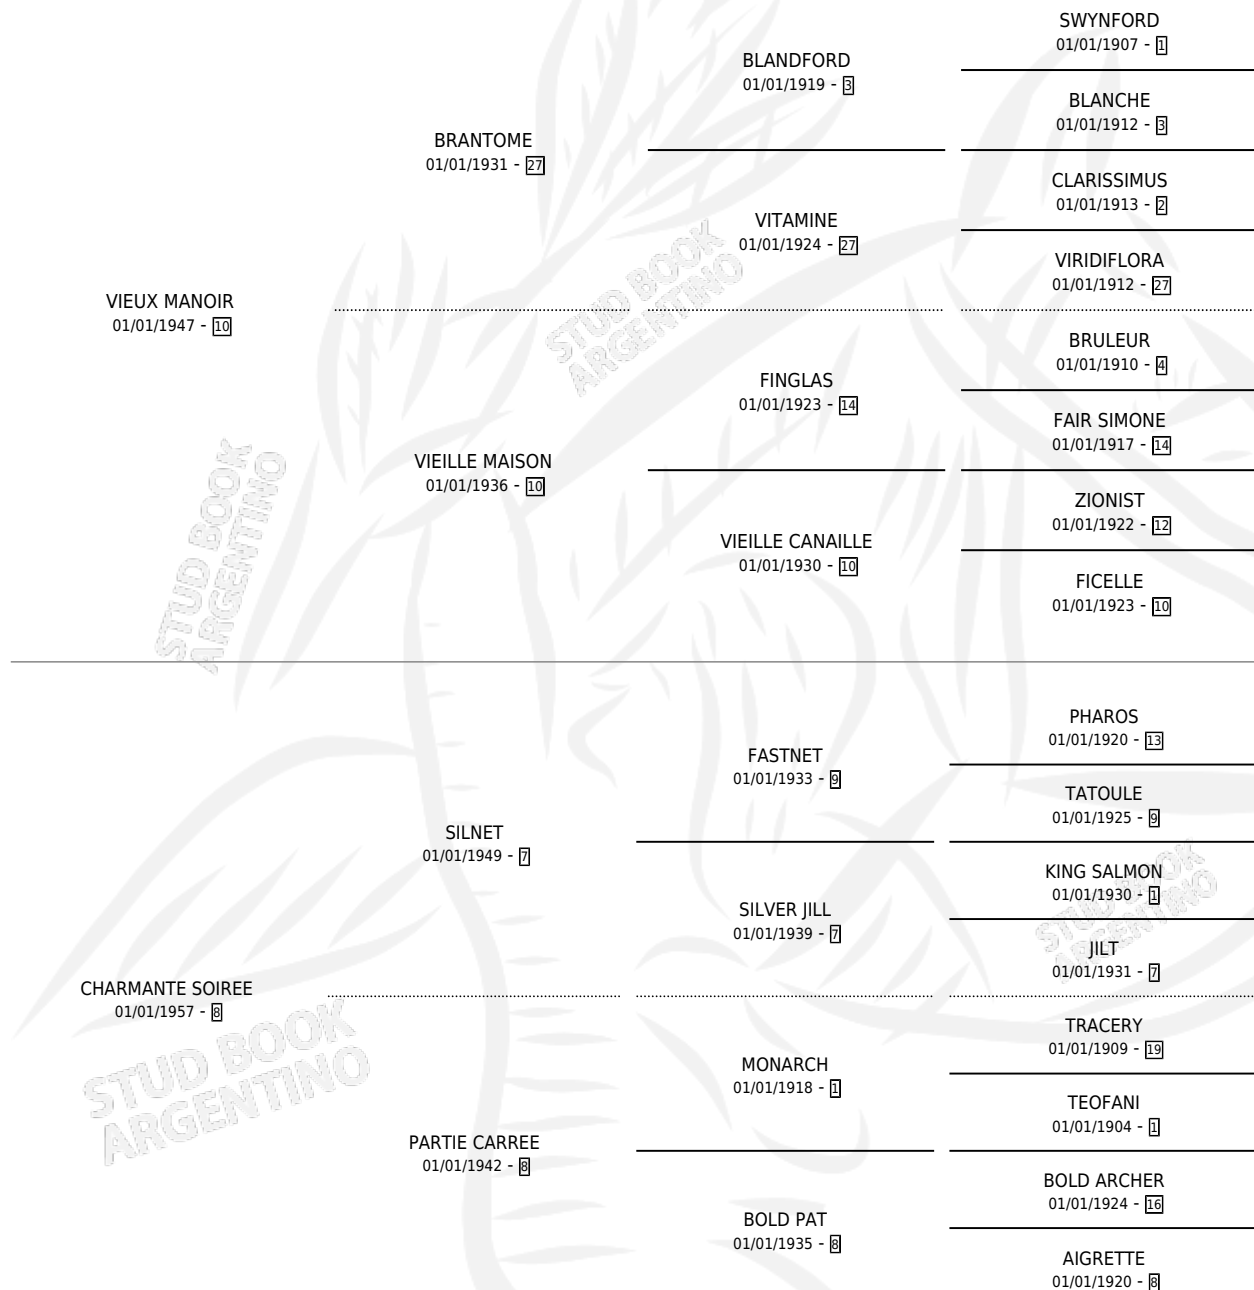

Lugar de nacimiento: Campo particular

Criador: Sin dato

~

HIJOS

	MACHOS	HEMBRAS
4 NACIERON	2	2
1 CORRIERON	1	0
1 GANARON	1	0
0 GANADORES CL	0 GANADORES GR	0 GANADORES G1

PEDIGREE

S

mientos **4** / Efectividad **100%**

PADRILLO	PRODUCTO	CRIADOR	1ER SERVICIO	ÚLTIMO SERVICIO
MERCHANT VENTURER PSISU4	GAY PARTY (M ZC, 14/10/1977)	SIN DATO		
FOLLE FETE	MAD PARTY (M Z, 13/09/1976)	SIN DATO		
Datos oficiales del Stud Book Argentino Lorenza Accio Documento generado el 15/05/2026	BELLE FETE (H Z, 05/05/1975) •MURIÓ EL 28/11/1986•	SIN DATO		
studbook.org.ar ETIENNE GERARD (GB)	LA FETE (H Z, 19/09/1979) •MURIÓ EL 29/08/1980•	SIN DATO		