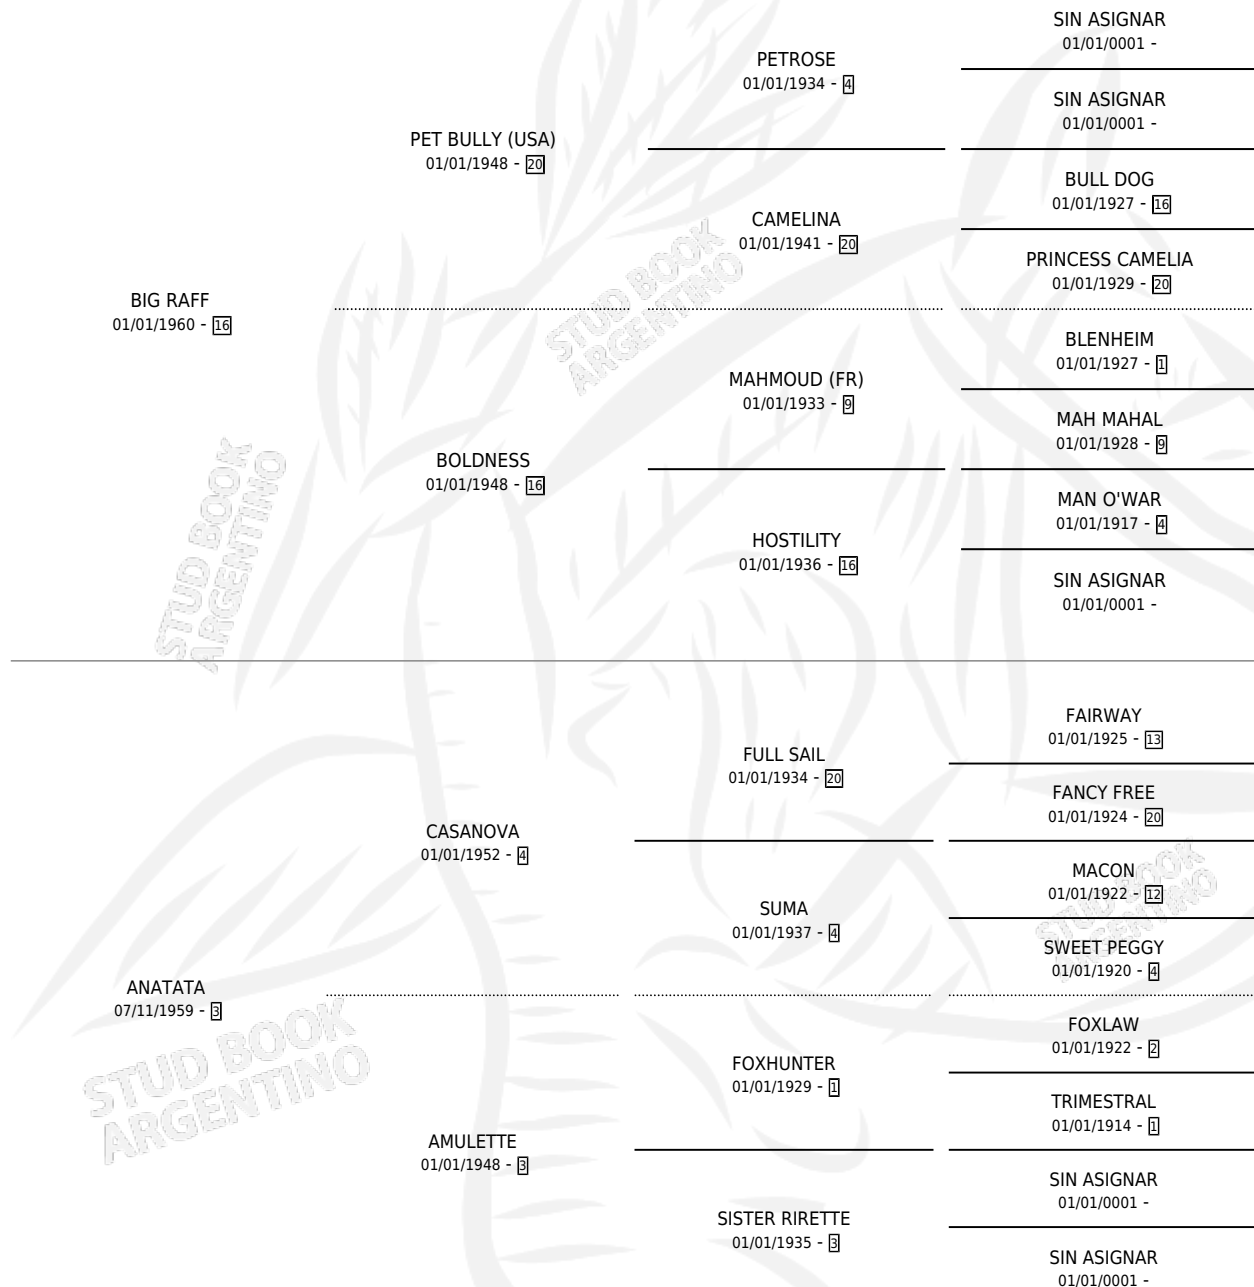

ANIMA

por **BIG RAFF** y **ANATATA** por **CASANOVA**

Argentina · Hembra · Zaino · SP · 01/09/1969
Familia 3-k · Volumen 27

ESTADO

TIPIFICACIÓN SANGUÍNEA	X
TIPIFICACIÓN POR ADN	X
PASAPORTE	X
IDENTIFICACIÓN POR MICROCHIP	X
REPRODUCTOR	✓

Lugar de nacimiento: Campo particular

Criador: Sin dato

~

HIJOS

	MACHOS	HEMBRAS
9 NACIERON	6	3
1 CORRIERON	1	0
1 GANARON	1	0
0 GANADORES CL	0 GANADORES GR	0 GANADORES G1

PEDIGREE

S

mientos **9** / Efectividad **100%**