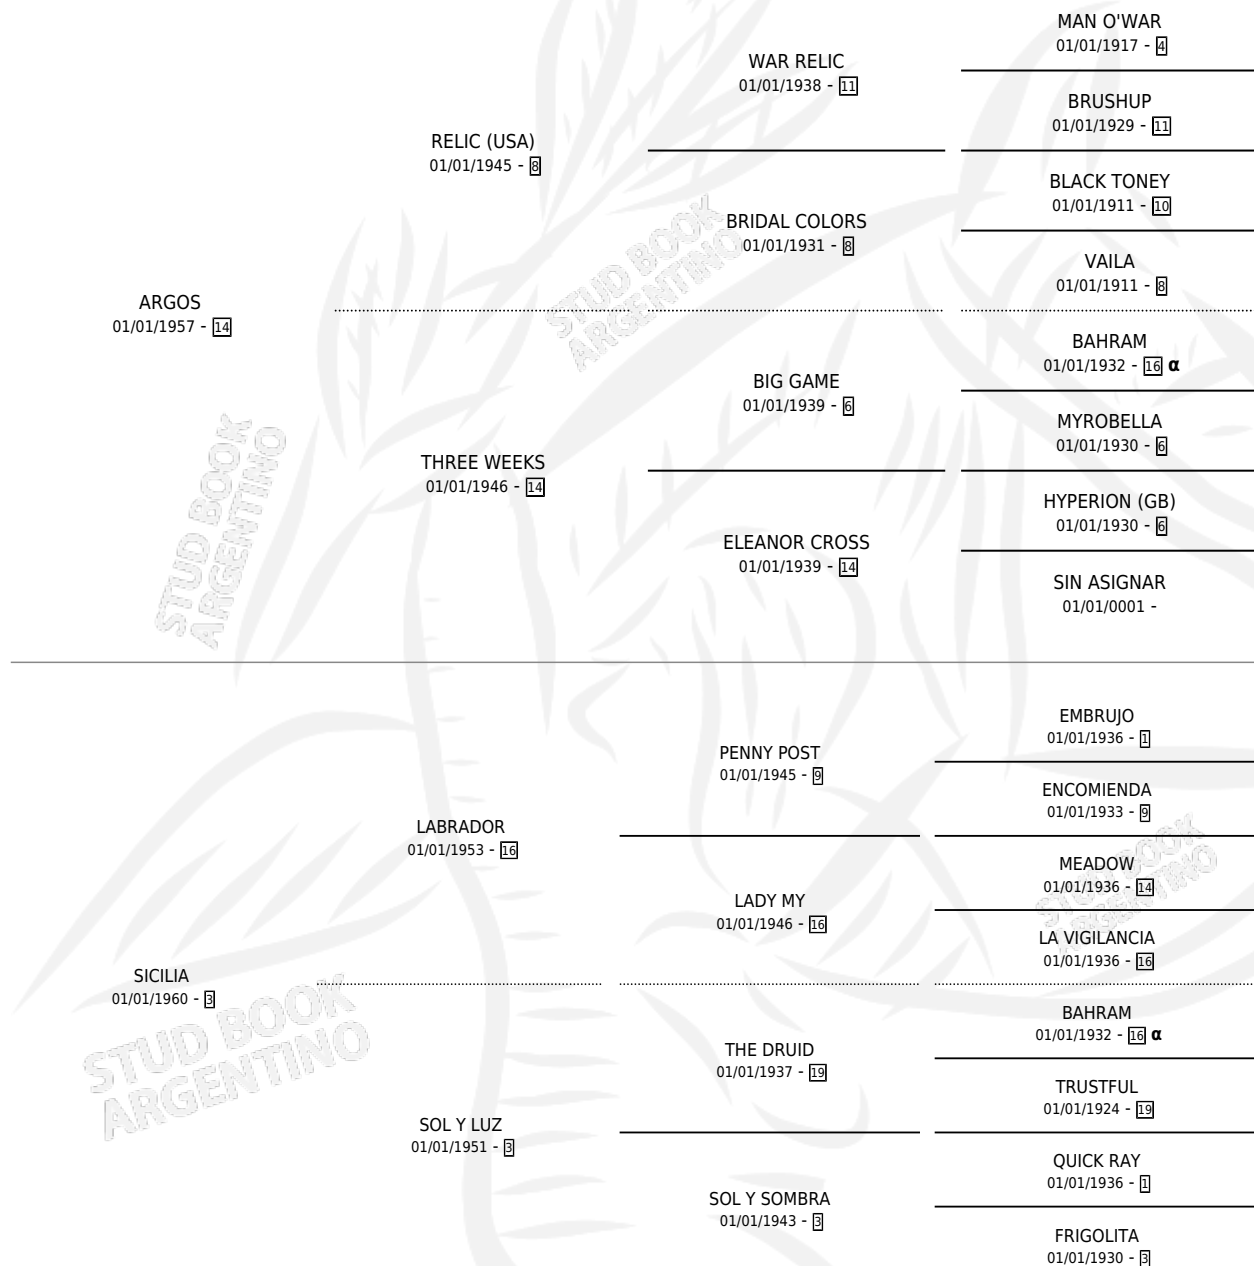

Lugar de nacimiento: Campo particular

Criador: Sin dato

~

HIJOS

	MACHOS	HEMBRAS
9 NACIERON	6	3
6 CORRIERON	4	2
4 GANARON	3	1
0 GANADORES CL	0 GANADORES GR	0 GANADORES G1

PEDIGREE

INBREEDING : α

CAMPAÑA

Solo carreras oficiales de Argentina

POR EDAD

EDAD	CC	1°	2°	3°	4°	5°	NP	CLC	CLG	CLCG1	CLGG1	IMPORTE	GANANCIA / CC
4 AÑOS	1	1	0	0	0	0	0	0	0	0	0	\$0	\$0
TOTALES	1	1	0	0	0	0	0	0	0	0	0	\$0	\$0
%		100%	0.0%	0.0%	0.0%	0.0%	0.0%	0.0%	0.0%	0.0%	0.0%		