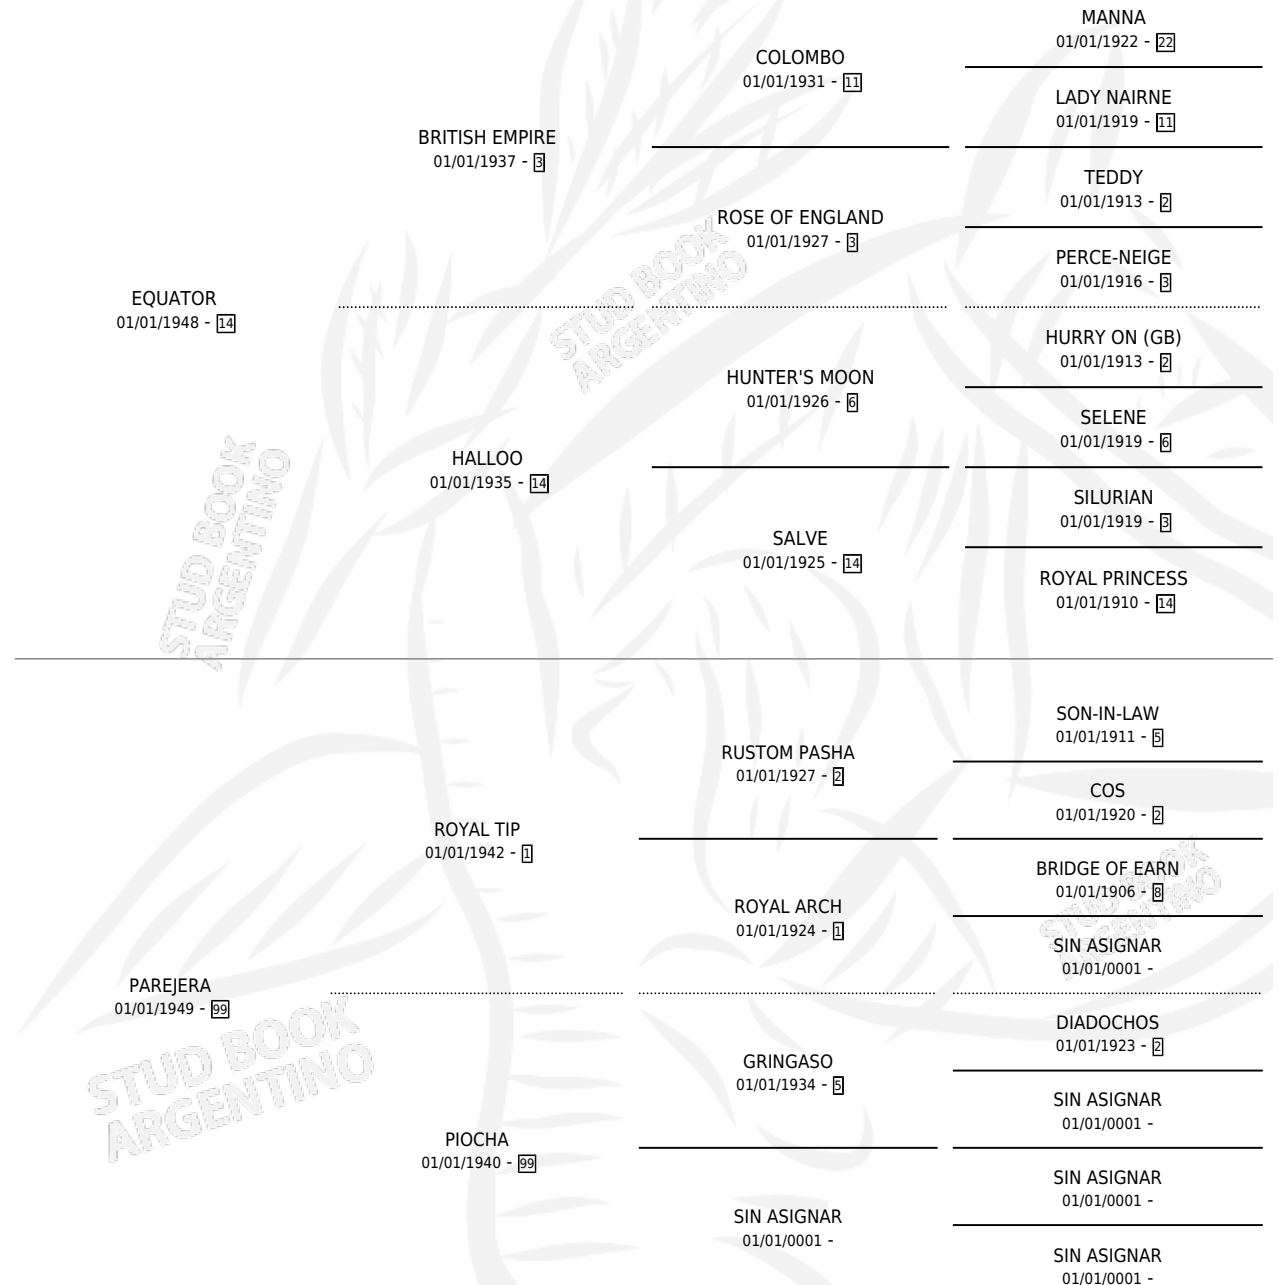

EFIVA

por EQUATOR y PAREJERA por ROYAL TIP

Argentina · Hembra · Zaino Doradillo · SP · 11/09/1962
Familia 99 · Volumen 24

ESTADO

TIPIFICACIÓN SANGUÍNEA	X
TIPIFICACIÓN POR ADN	X
PASAPORTE	X
IDENTIFICACIÓN POR MICROCHIP	X
REPRODUCTOR	X

Lugar de nacimiento: Campo particular

Criador: Sin dato

~

HIJOS

	MACHOS	HEMBRAS
3 NACIERON	1	2
SIN ACTUACIONES		

PEDIGREE

EFIVA

Datos oficiales del Stud Book Argentino