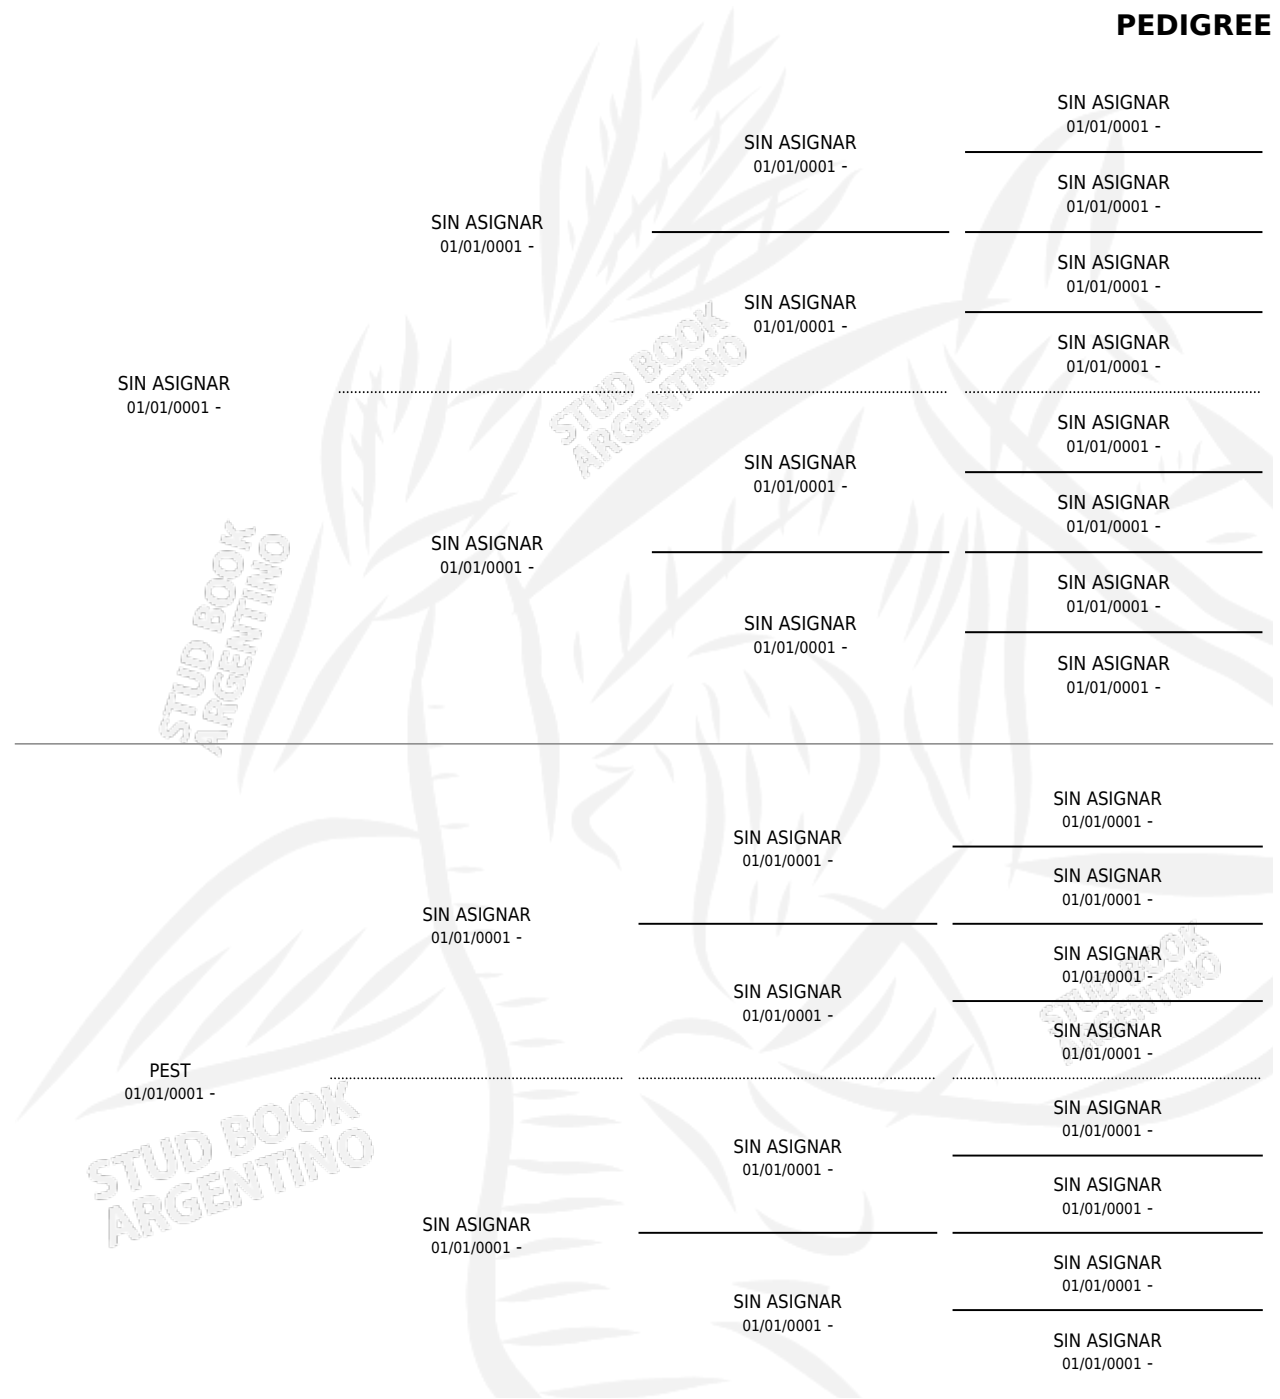

PEST-BEN

PEDIGREE

por SIN ASIGNAR y PEST por SIN ASIGNAR

Argentina · Hembra · No Consigna · SP · 01/01/0001
Familia · Volumen web

ESTADO

TIPIFICACIÓN SANGUÍNEA	X
TIPIFICACIÓN POR ADN	X
PASAPORTE	X
IDENTIFICACIÓN POR MICROCHIP	X
REPRODUCTOR	X

Lugar de nacimiento: Campo particular

Criador: Sin dato

~

HIJOS

	MACHOS	HEMBRAS
1 NACIERON	0	1
SIN ACTUACIONES