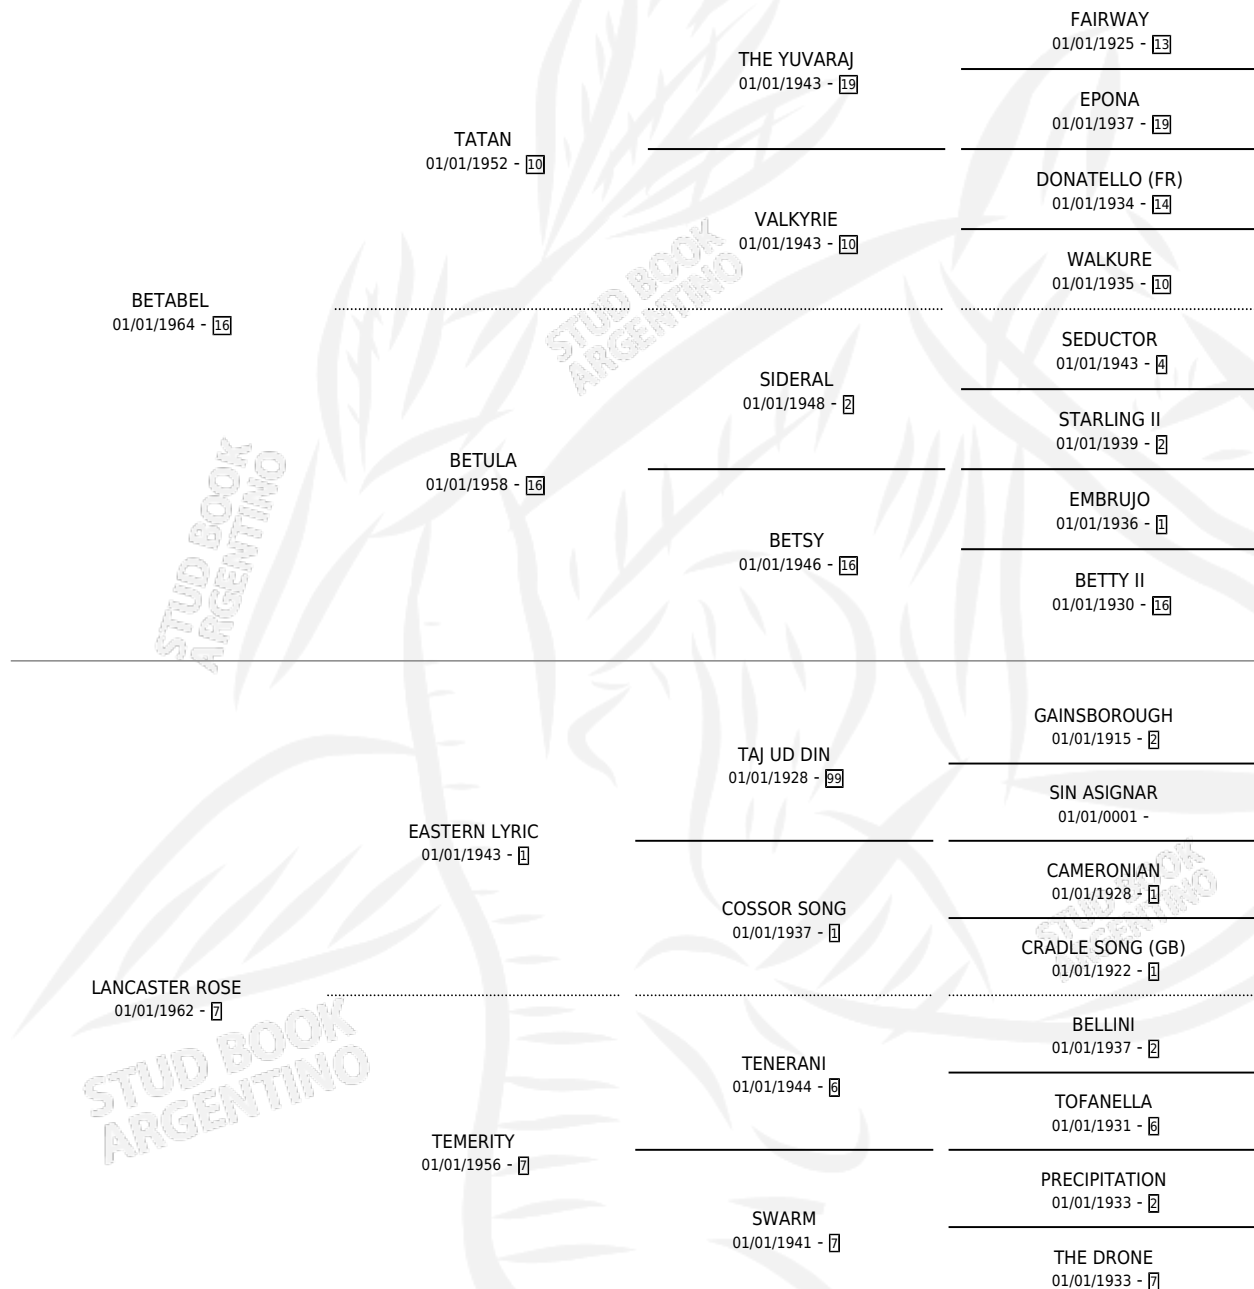

BELLA ROCA

por **BETABEL** y **LANCASTER ROSE** por **EASTERN LYRIC**

Argentina · Hembra · Tordillo · SP · 01/01/1977
Familia 7-f · Volumen 29

ESTADO

TIPIFICACIÓN SANGUÍNEA	X
TIPIFICACIÓN POR ADN	X
PASAPORTE	X
IDENTIFICACIÓN POR MICROCHIP	X
REPRODUCTOR	✓

Lugar de nacimiento: Campo particular

Criador: Sin dato

~

HIJOS

	MACHOS	HEMBRAS
6 NACIERON	2	4
3 CORRIERON	1	2
1 GANARON	0	1
0 GANADORES CL	0 GANADORES GR	0 GANADORES G1

PEDIGREE

S

mientos 5 / Efectividad 62.50%

PADRILLO	PRODUCTO	CRIADOR	1ER SERVICIO	ÚLTIMO SERVICIO
CHE COMICO	LA CANALETA (H T, 23/08/1991)	SIN DATO	20/08/1990	20/08/1990
BELLA ROCA	∅		15/08/1989	18/11/1989
INDULGENTE	∅			
CHE PREFERIDO	CHE ROCIN (M T, 04/08/1989)	SIN DATO	11/08/1988	13/08/1988
INDULGENTE	∅		17/08/1987	31/10/1987
CHE PREFERIDO	∅		03/09/1986	20/11/1986
CHE PREFERIDO	CHE ROSE (H ZC, 31/08/1984)	SIN DATO		
PINACULO	RESISTENTE (M T, 05/09/1985)	SIN DATO		
CHE PREFERIDO	CHE SORPRENDENTE (H T, 27/08/1986)	SIN DATO		