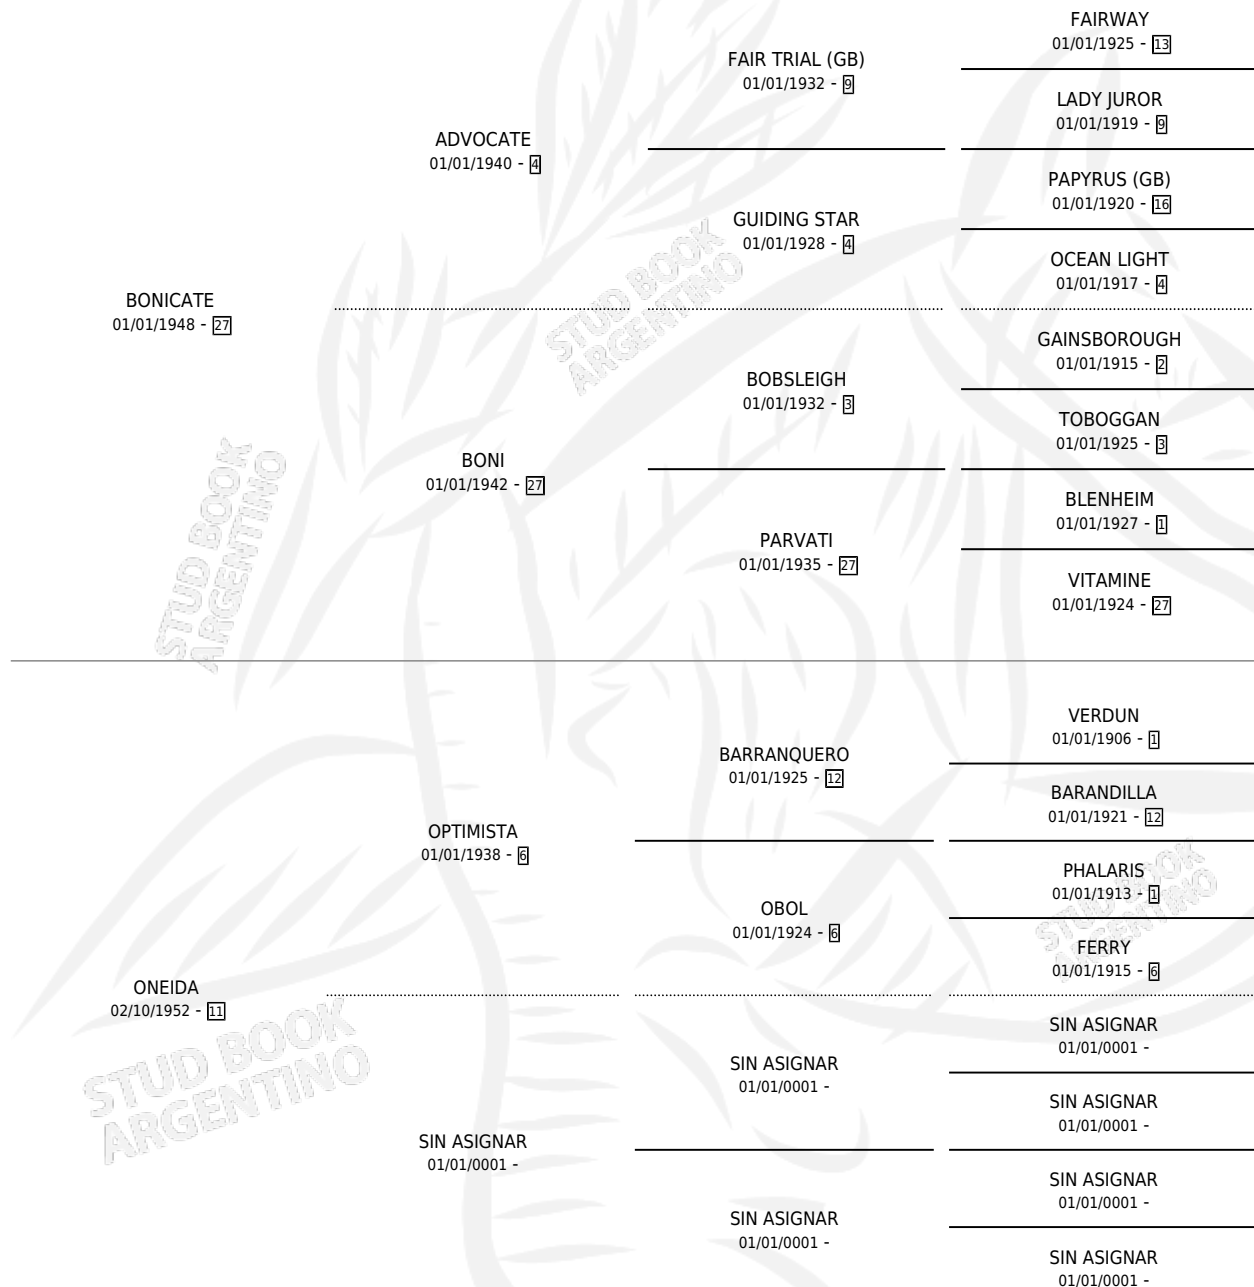

BRUNE

por **BONICATE** y **ONEIDA** por **OPTIMISTA**

Argentina · Hembra · Alazan · SP · 25/10/1961
Familia 11 · Volumen 24

ESTADO

TIPIFICACIÓN SANGUÍNEA	X
TIPIFICACIÓN POR ADN	X
PASAPORTE	X
IDENTIFICACIÓN POR MICROCHIP	X
REPRODUCTOR	✓

Lugar de nacimiento: Campo particular

Criador: Sin dato

~

HIJOS

	MACHOS	HEMBRAS
6 NACIERON	1	5
2 CORRIERON	1	1
2 GANARON	1	1
0 GANADORES CL	0 GANADORES GR	0 GANADORES G1

PEDIGREE

S

cimientos 6 / Efectividad 54.55%

PADRILLO	PRODUCTO	CRIADOR	1ER SERVICIO	ÚLTIMO SERVICIO
ROAD BRUNE	BRUNEI (H ZD, 14/10/1968) •MURIÓ EL 01/07/2000•	SIN DATO		
GRAN PREMIO Datos oficiales del Stud Book Argentino	Documento generado el 26/04/2026			
BRUNICAI				
ROAD				
ROAD				
ROAD				
GRAN PREMIO	BRUNICAI (M A, 07/10/1977)	SIN DATO		
GRAN PREMIO	BRUNITA (H A, 24/10/1975) •MURIÓ EL 10/08/1981•	SIN DATO		
ROAD	BRUNITA (H A, 21/10/1972) •MURIÓ EL 17/09/1975•	SIN DATO		
ROAD	BRUTAL (H ZC, 14/10/1971) •MURIÓ EL 01/07/2003•	SIN DATO		
ROAD	MI CHEPA (H A, 05/10/1969) •MURIÓ EL 01/07/2001•	SIN DATO		
GRAN PREMIO				