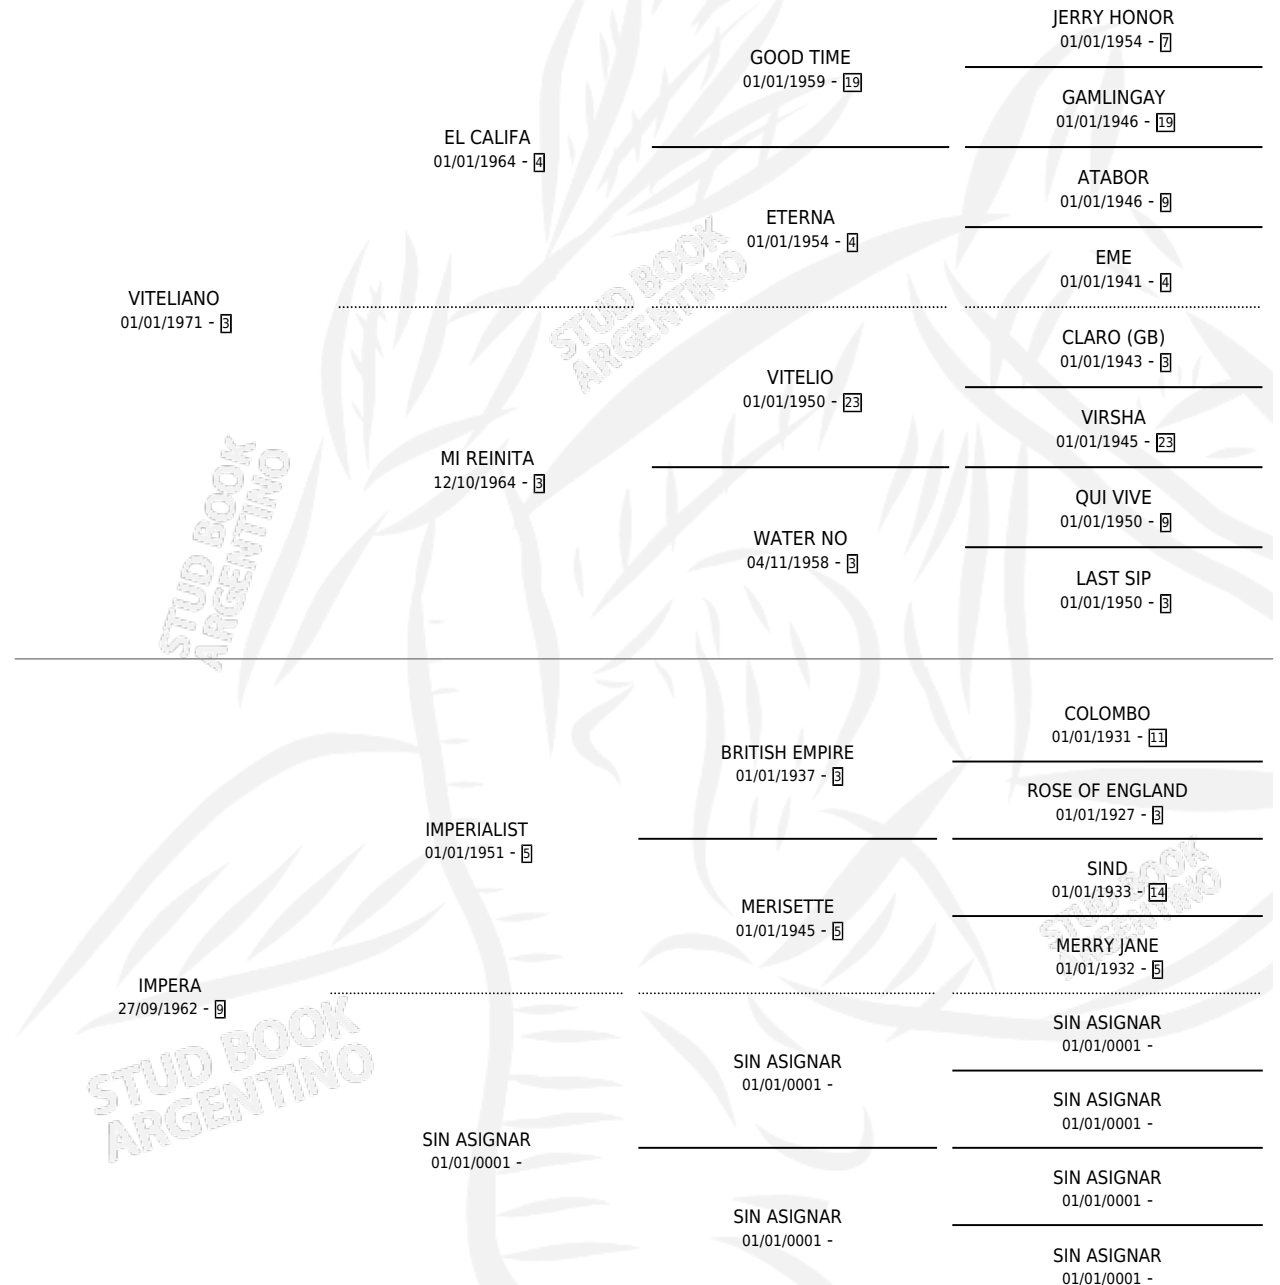

IMPURA

por VITELIANO y IMPERA por IMPERIALIST

Argentina · Hembra · Zaino · SP · 21/10/1977
Familia 9 · Volumen 29

ESTADO

TIPIFICACIÓN SANGUÍNEA	X
TIPIFICACIÓN POR ADN	X
PASAPORTE	X
IDENTIFICACIÓN POR MICROCHIP	X
REPRODUCTOR	✓

Lugar de nacimiento: Campo particular
Criador: Olivero Oscar Osvaldo

~

HIJOS

	MACHOS	HEMBRAS
6 NACIERON	4	2
1 CORRIERON	0	1

SIN ACTUACIONES

PEDIGREE

S

mientos 5 / Efectividad 83.33%

PADRILLO	PRODUCTO	CRIADOR	1ER SERVICIO	ÚLTIMO SERVICIO
RAWALPINDI	RAWALPURO (M Z, 25/11/1992)	OLIVERO OSCAR OSVALDO	26/11/1991	28/11/1991
IMPURA	REINA TROPICAL (H Z, 13/10/1990)	OLIVERO OSCAR OSVALDO	16/10/1989	18/10/1989
TROPIC KING	REY BUENO (M Z, 28/11/1988)	OLIVERO OSCAR OSVALDO	16/12/1987	30/12/1987
GRIEF	∅		04/12/1986	06/12/1986
BROWN BOMBER	BROWN (M Z, 01/11/1986)	OLIVERO OSCAR OSVALDO	17/10/1985	29/11/1985
TAURUDUN	TAURO (M Z, 02/11/1984)	OLIVERO OSCAR OSVALDO		