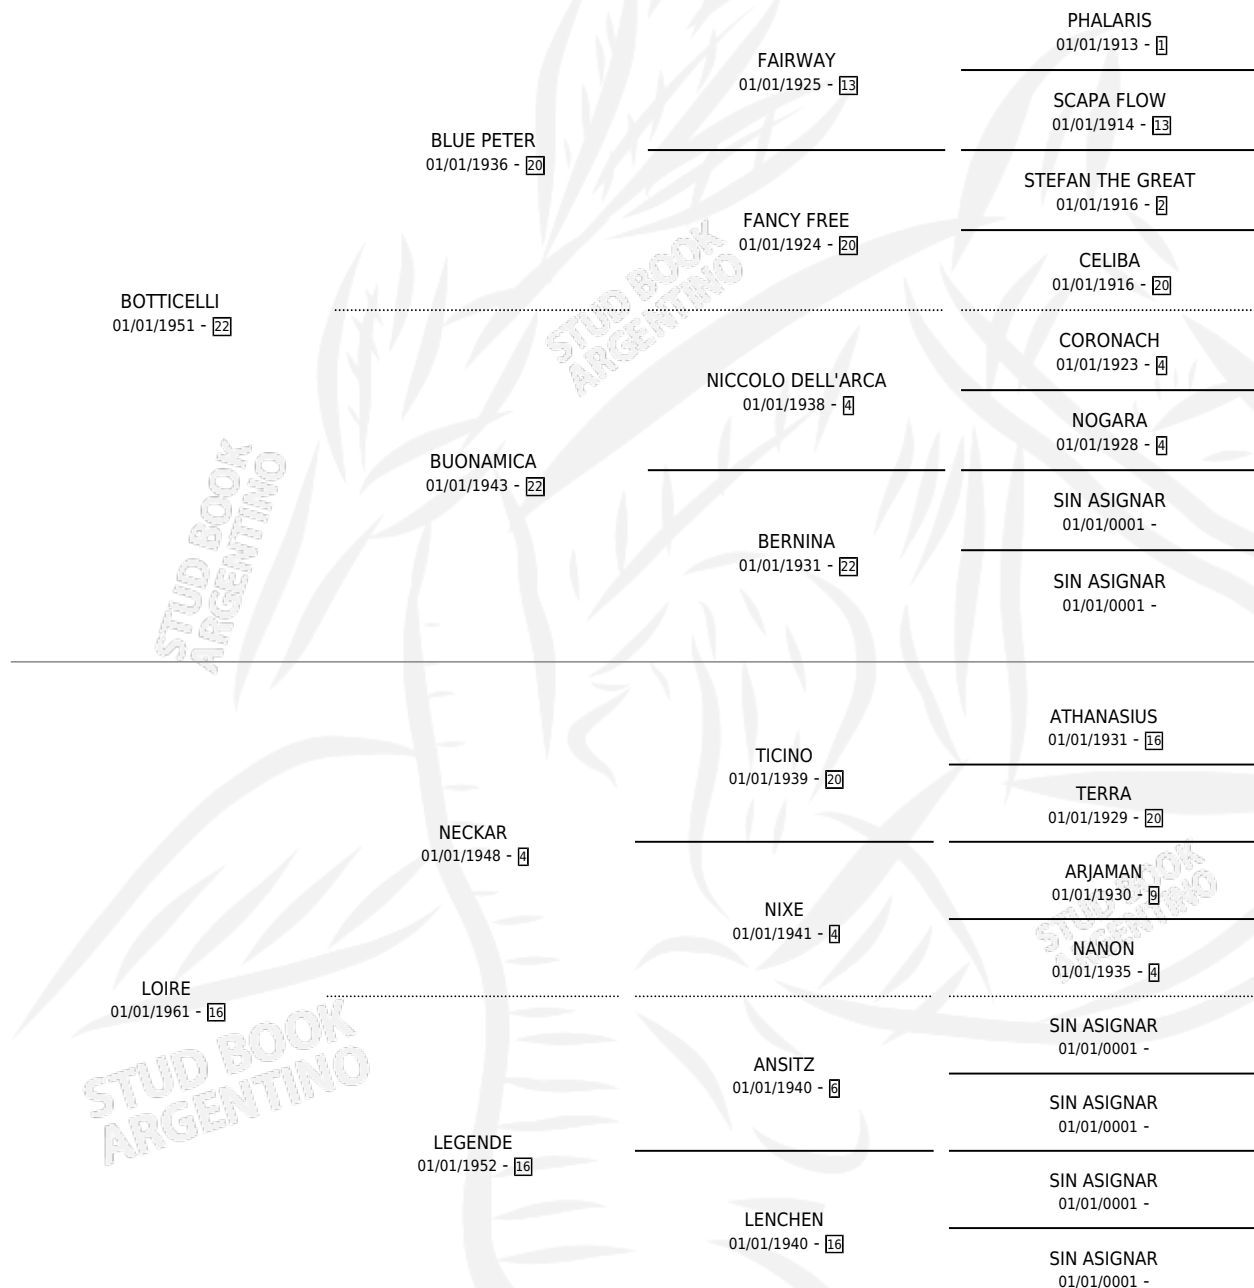

LARA

por **BOTTICELLI** y **LOIRE** por **NECKAR**

Argentina · Hembra · Zaino · SP · 01/01/1968
Familia 16 · Volumen 26

ESTADO

TIPIFICACIÓN SANGUÍNEA	X
TIPIFICACIÓN POR ADN	X
PASAPORTE	X
IDENTIFICACIÓN POR MICROCHIP	X
REPRODUCTOR	X

Lugar de nacimiento: Campo particular

Criador: Sin dato

~

HIJOS

	MACHOS	HEMBRAS
1 NACIERON	0	1

SIN ACTUACIONES

PEDIGREE