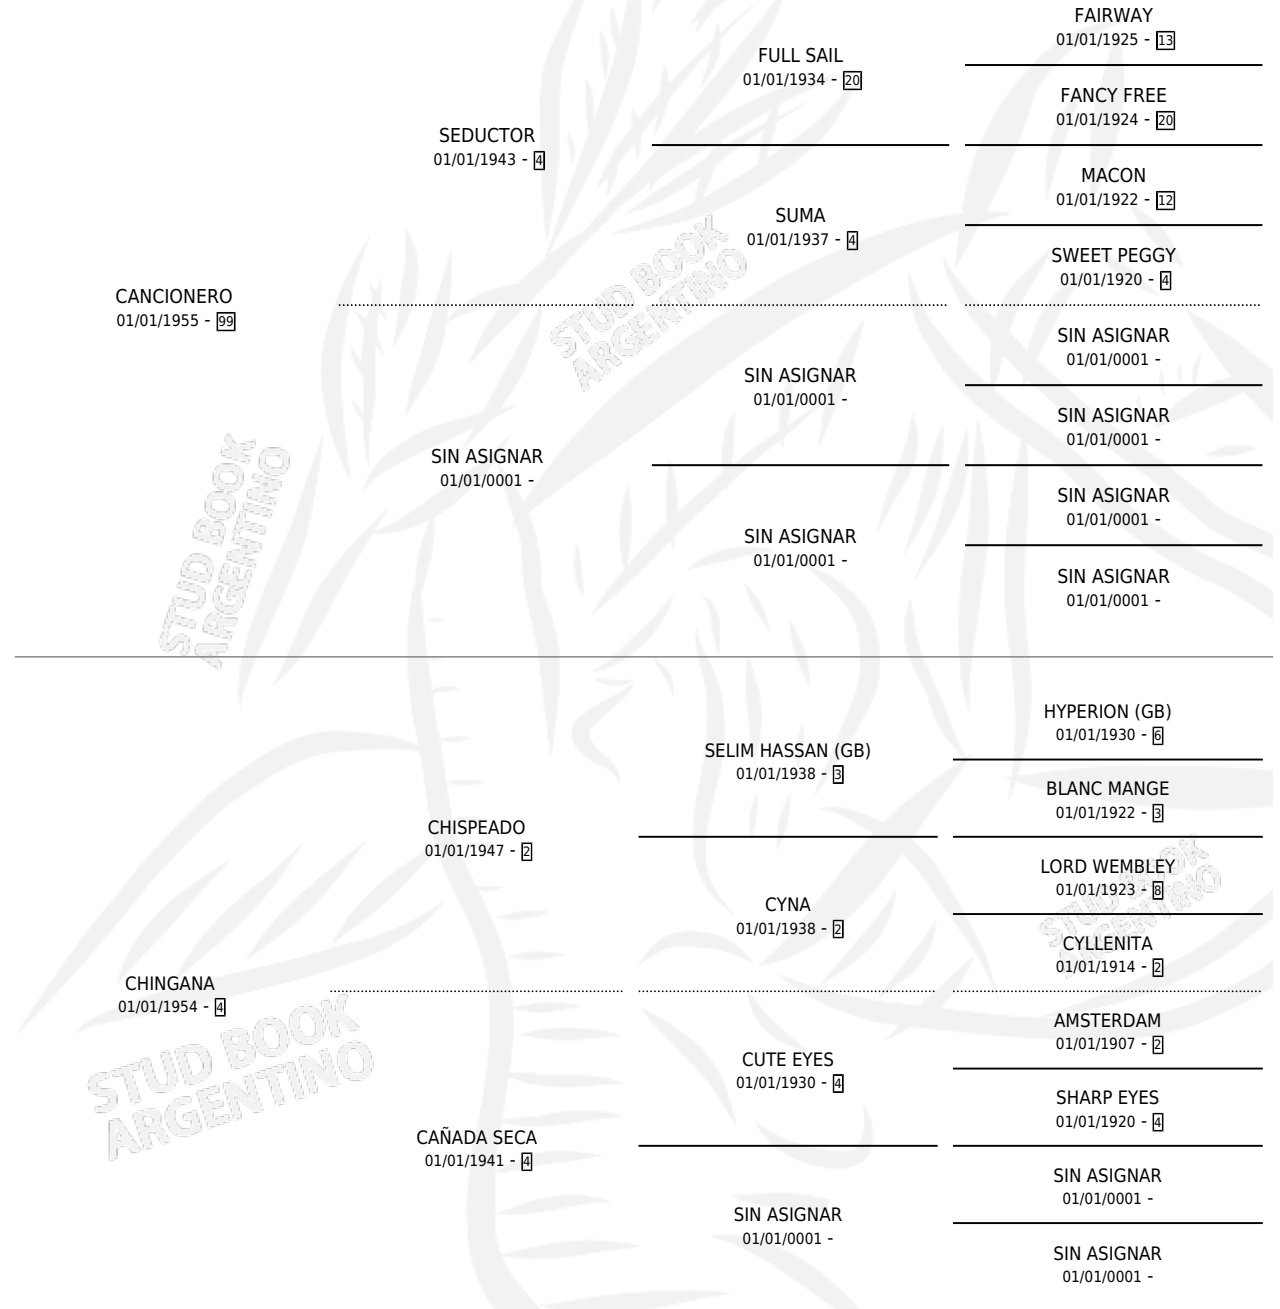

CHACOTA

por **CANCIONERO** y **CHINGANA** por **CHISPEADO**

Argentina · Hembra · No Consigna · · 01/01/0001
Familia 4-d · Volumen web

ESTADO

TIPIFICACIÓN SANGUÍNEA	X
TIPIFICACIÓN POR ADN	X
PASAPORTE	X
IDENTIFICACIÓN POR MICROCHIP	X
REPRODUCTOR	X

Lugar de nacimiento: Campo particular

Criador: Sin dato

~

HIJOS

	MACHOS	HEMBRAS
1 NACIERON	0	1
SIN ACTUACIONES		

PEDIGREE

CHACOTA

Datos oficiales del Stud Book Argentino