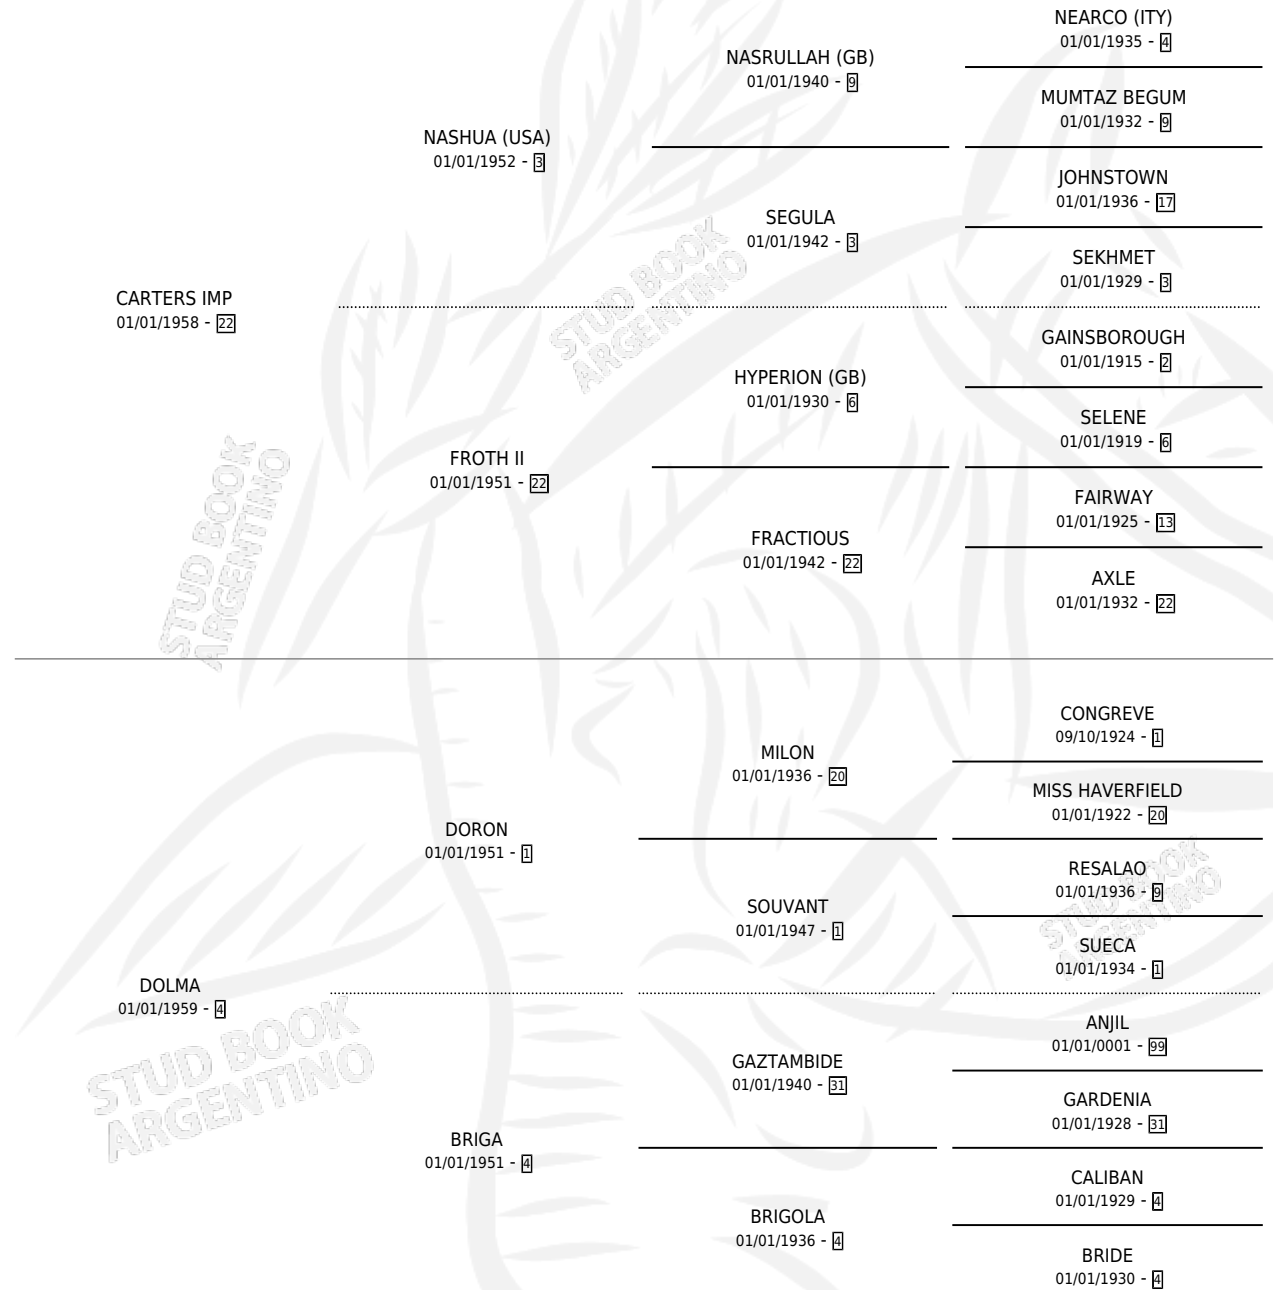

DOLMINA

por **CARTERS IMP** y **DOLMA** por **DORON**

Argentina · Hembra · Zaino Doradillo · SP · 01/01/1970
Familia 4-p · Volumen 27

ESTADO

TIPIFICACIÓN SANGUÍNEA	X
TIPIFICACIÓN POR ADN	X
PASAPORTE	X
IDENTIFICACIÓN POR MICROCHIP	X
REPRODUCTOR	X

Lugar de nacimiento: Campo particular

Criador: Sin dato

~

HIJOS

	MACHOS	HEMBRAS
1 NACIERON	0	1
SIN ACTUACIONES		

PEDIGREE

DOLMINA

Datos oficiales del Stud Book Argentino