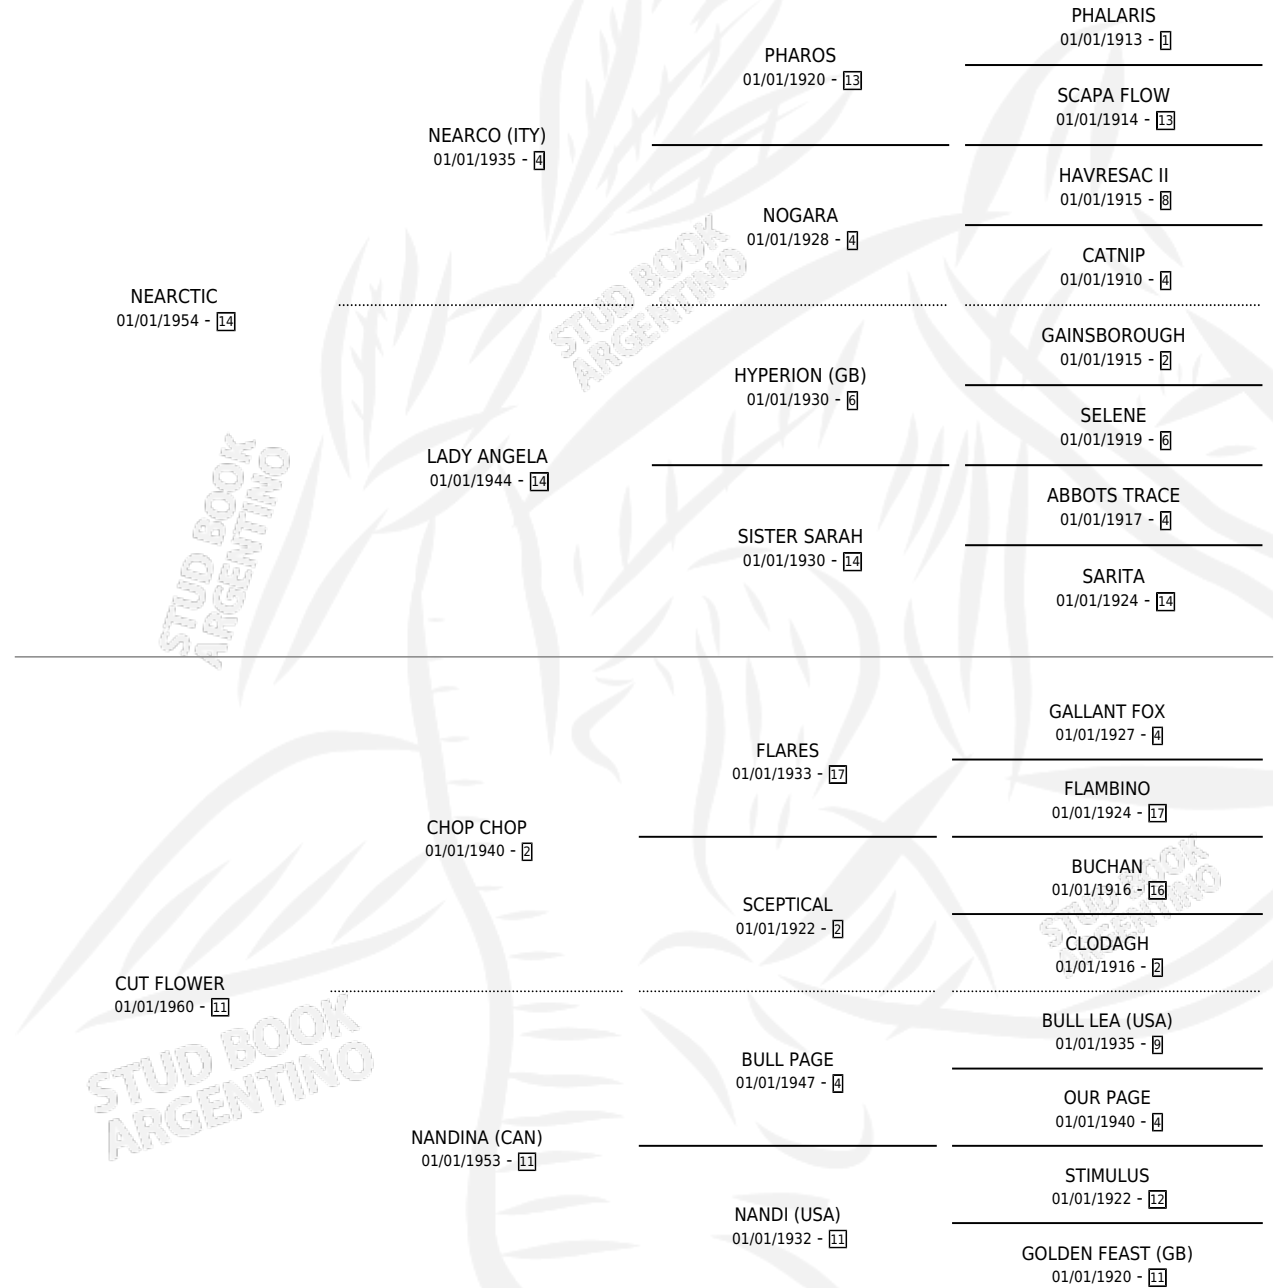

CHILLY

por NEARCTIC y CUT FLOWER por CHOP CHOP

Argentina · Hembra · Zaino · SP · 01/01/1966
Familia 11-c · Volumen 26

ESTADO

TIPIFICACIÓN SANGUÍNEA	X
TIPIFICACIÓN POR ADN	X
PASAPORTE	X
IDENTIFICACIÓN POR MICROCHIP	X
REPRODUCTOR	X

Lugar de nacimiento: Campo particular

Criador: Sin dato

~

HIJOS

	MACHOS	HEMBRAS
2 NACIERON	0	2
SIN ACTUACIONES		

PEDIGREE

CHILLY

Datos oficiales del Stud Book Argentino