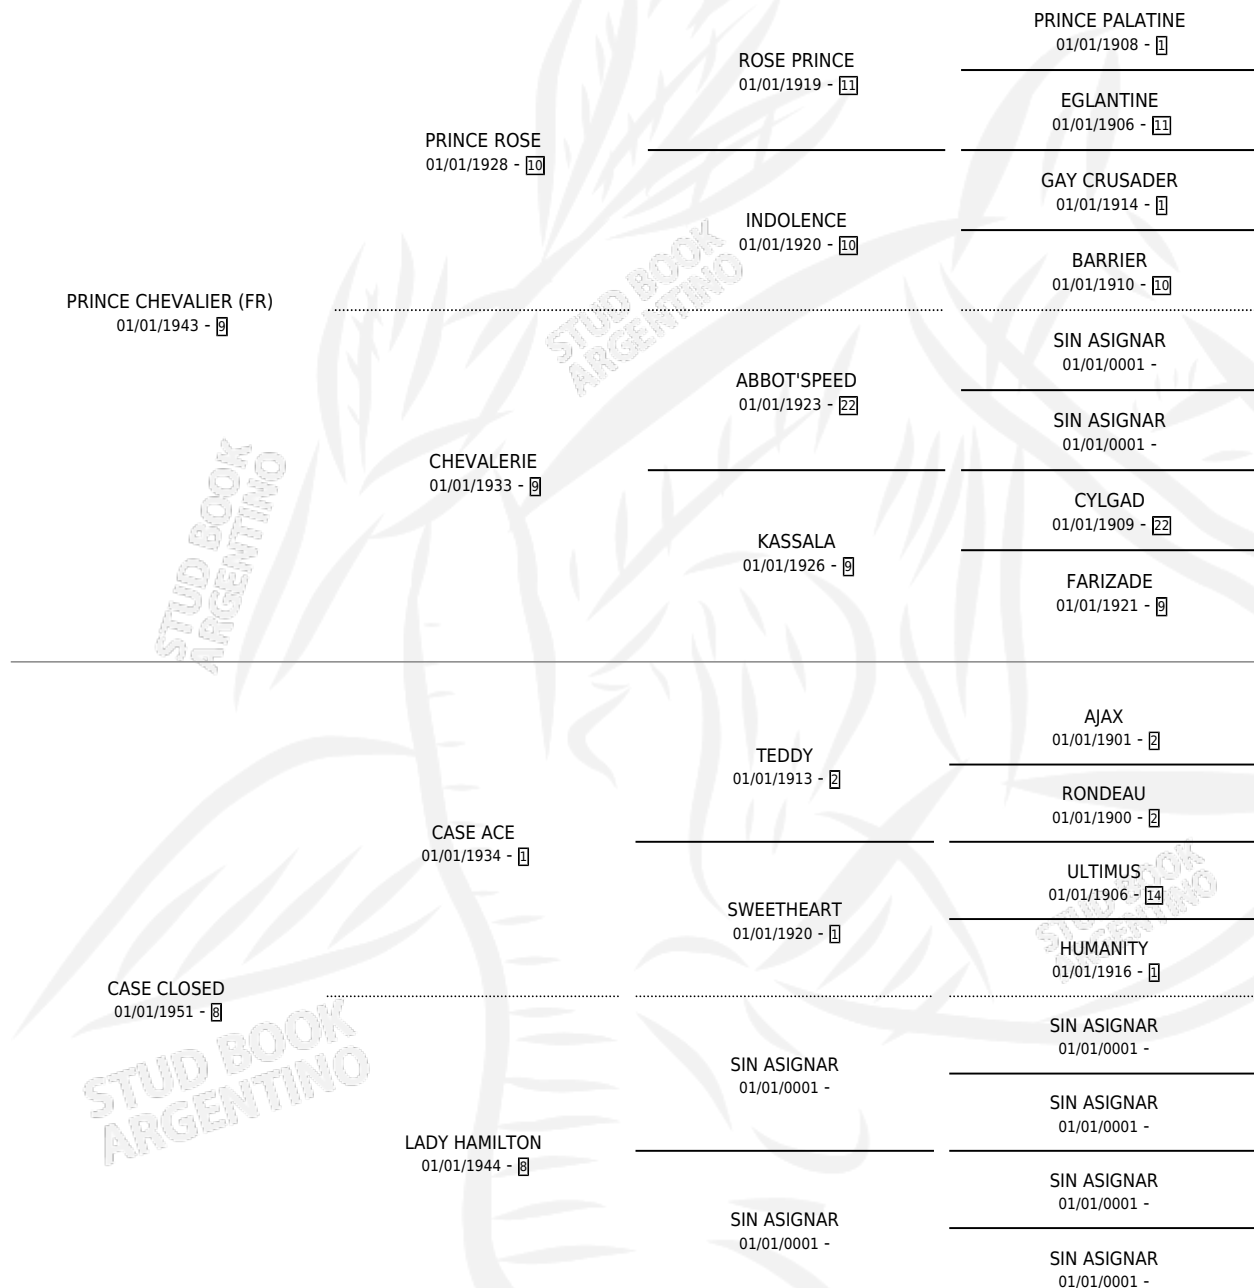

ROYAL DILEMMA

por **PRINCE CHEVALIER (FR)** y **CASE CLOSED** por **CASE ACE**

Argentina · Hembra · Zaino Colorado · SP · 01/01/1961
Familia 8-f · Volumen 24

ESTADO

TIPIFICACIÓN SANGUÍNEA	X
TIPIFICACIÓN POR ADN	X
PASAPORTE	X
IDENTIFICACIÓN POR MICROCHIP	X
REPRODUCTOR	X

Lugar de nacimiento: Campo particular

Criador: Sin dato

~

HIJOS

	MACHOS	HEMBRAS
4 NACIERON	2	2
1 CORRIERON	1	0
1 GANARON	1	0
0 GANADORES CL	0 GANADORES GR	0 GANADORES G1

PEDIGREE

ROYAL DILEMMA

Datos oficiales del Stud Book Argentino