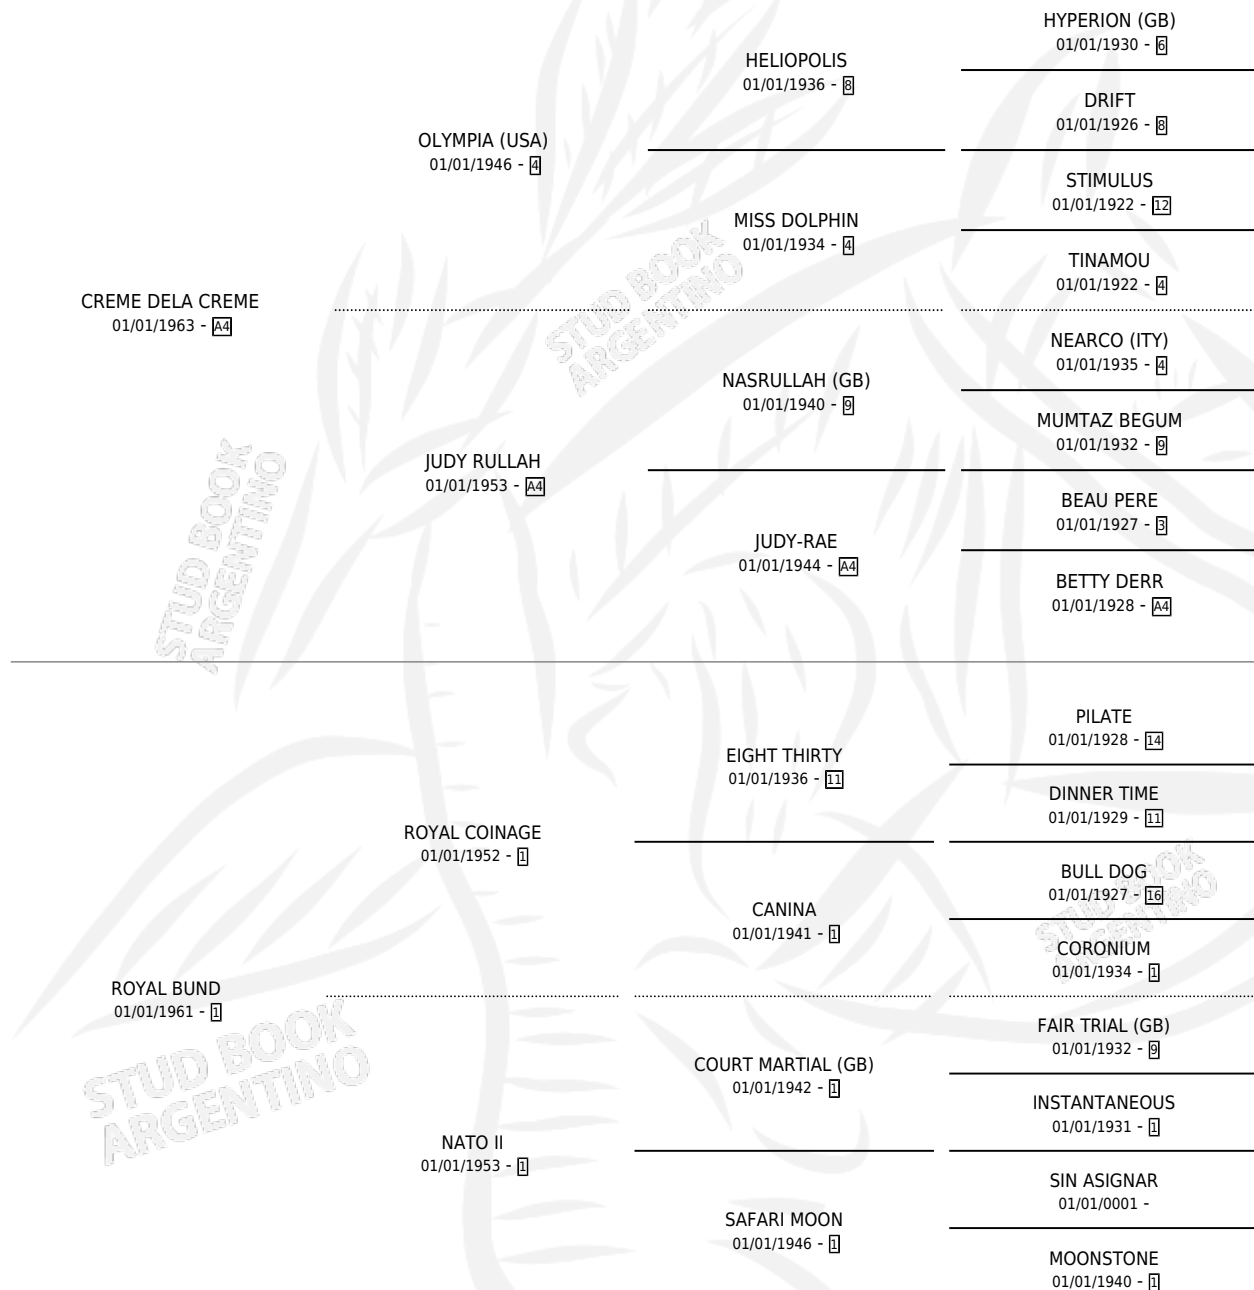

YOUR NUTS

por CREME DELA CREME y ROYAL BUND por ROYAL COINAGE

Argentina · Hembra · Zaino Doradillo · SP · 01/01/1974
Familia 1-w · Volumen 28

ESTADO

TIPIFICACIÓN SANGUÍNEA	X
TIPIFICACIÓN POR ADN	X
PASAPORTE	X
IDENTIFICACIÓN POR MICROCHIP	X
REPRODUCTOR	X

Lugar de nacimiento: Campo particular

Criador: Sin dato

~

HIJOS

	MACHOS	HEMBRAS
1 NACIERON	0	1
SIN ACTUACIONES		

PEDIGREE

YOUR NUTS

Datos oficiales del Stud Book Argentino