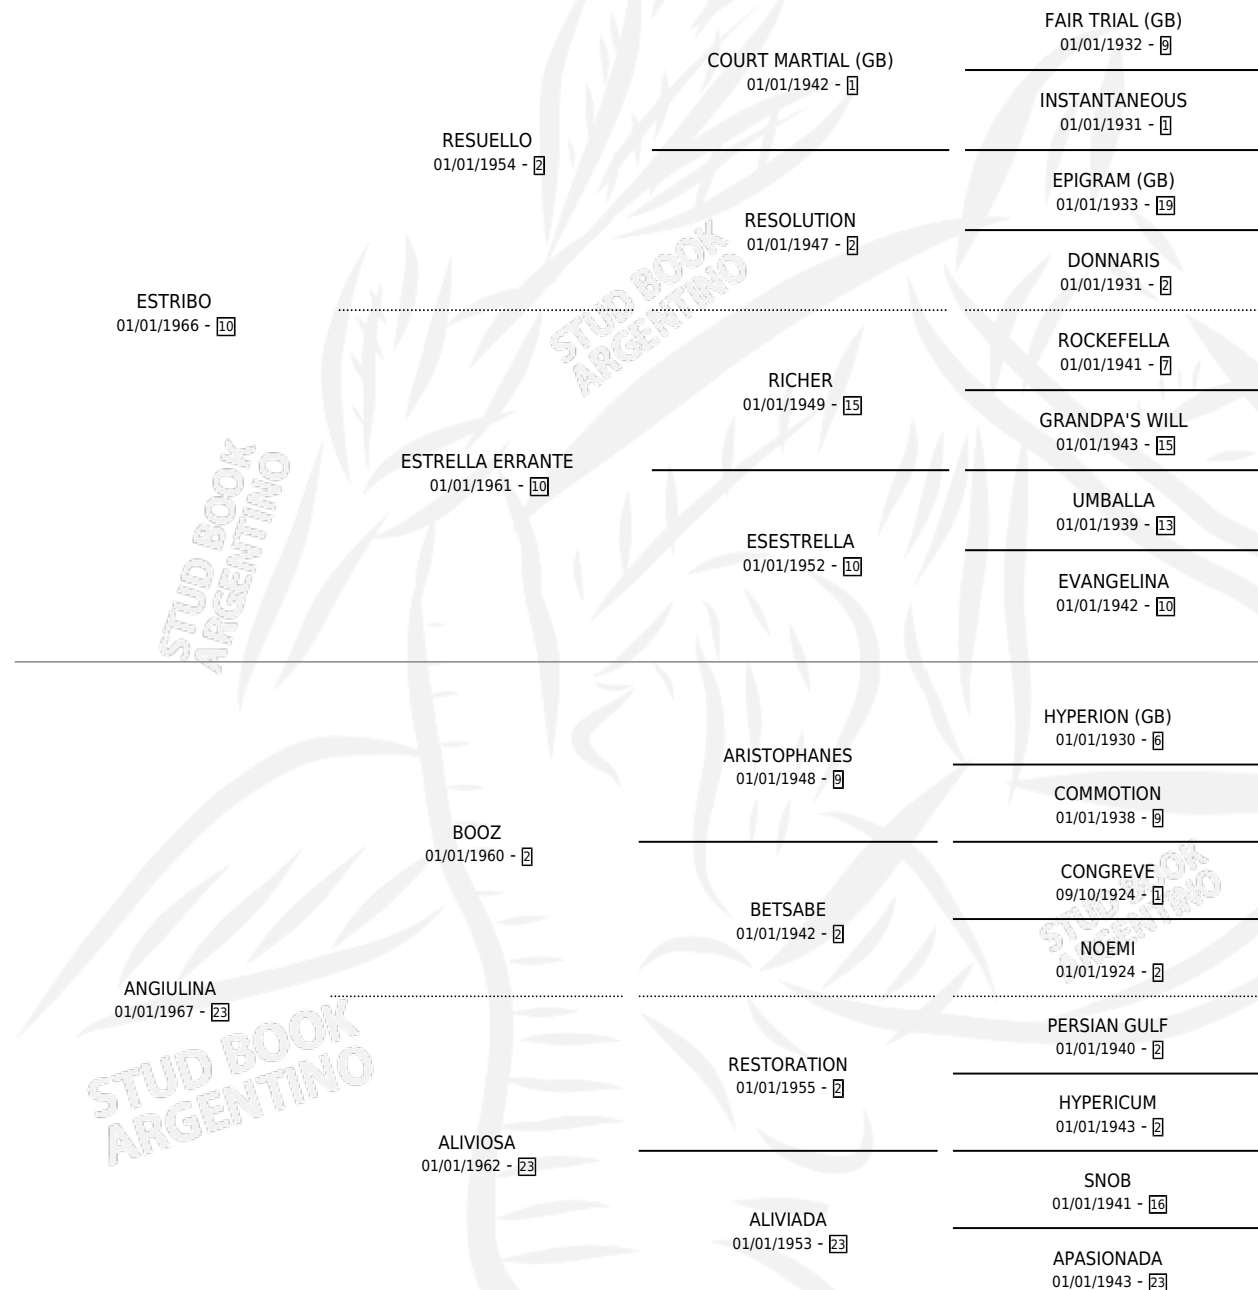

LA AYUDA

por **ESTRIBO** y **ANGIULINA** por **BOOZ**

Argentina · Hembra · Zaino · SP · 01/01/1973
Familia 23-a · Volumen 28

ESTADO

TIPIFICACIÓN SANGUÍNEA	X
TIPIFICACIÓN POR ADN	X
PASAPORTE	X
IDENTIFICACIÓN POR MICROCHIP	X
REPRODUCTOR	X

Lugar de nacimiento: Campo particular

Criador: Sin dato

~

HIJOS

	MACHOS	HEMBRAS
1 NACIERON	0	1
1 CORRIERON	0	1
1 GANARON	0	1
0 GANADORES CL	0 GANADORES GR	0 GANADORES G1

PEDIGREE

LA AYUDA

Datos oficiales del Stud Book Argentino