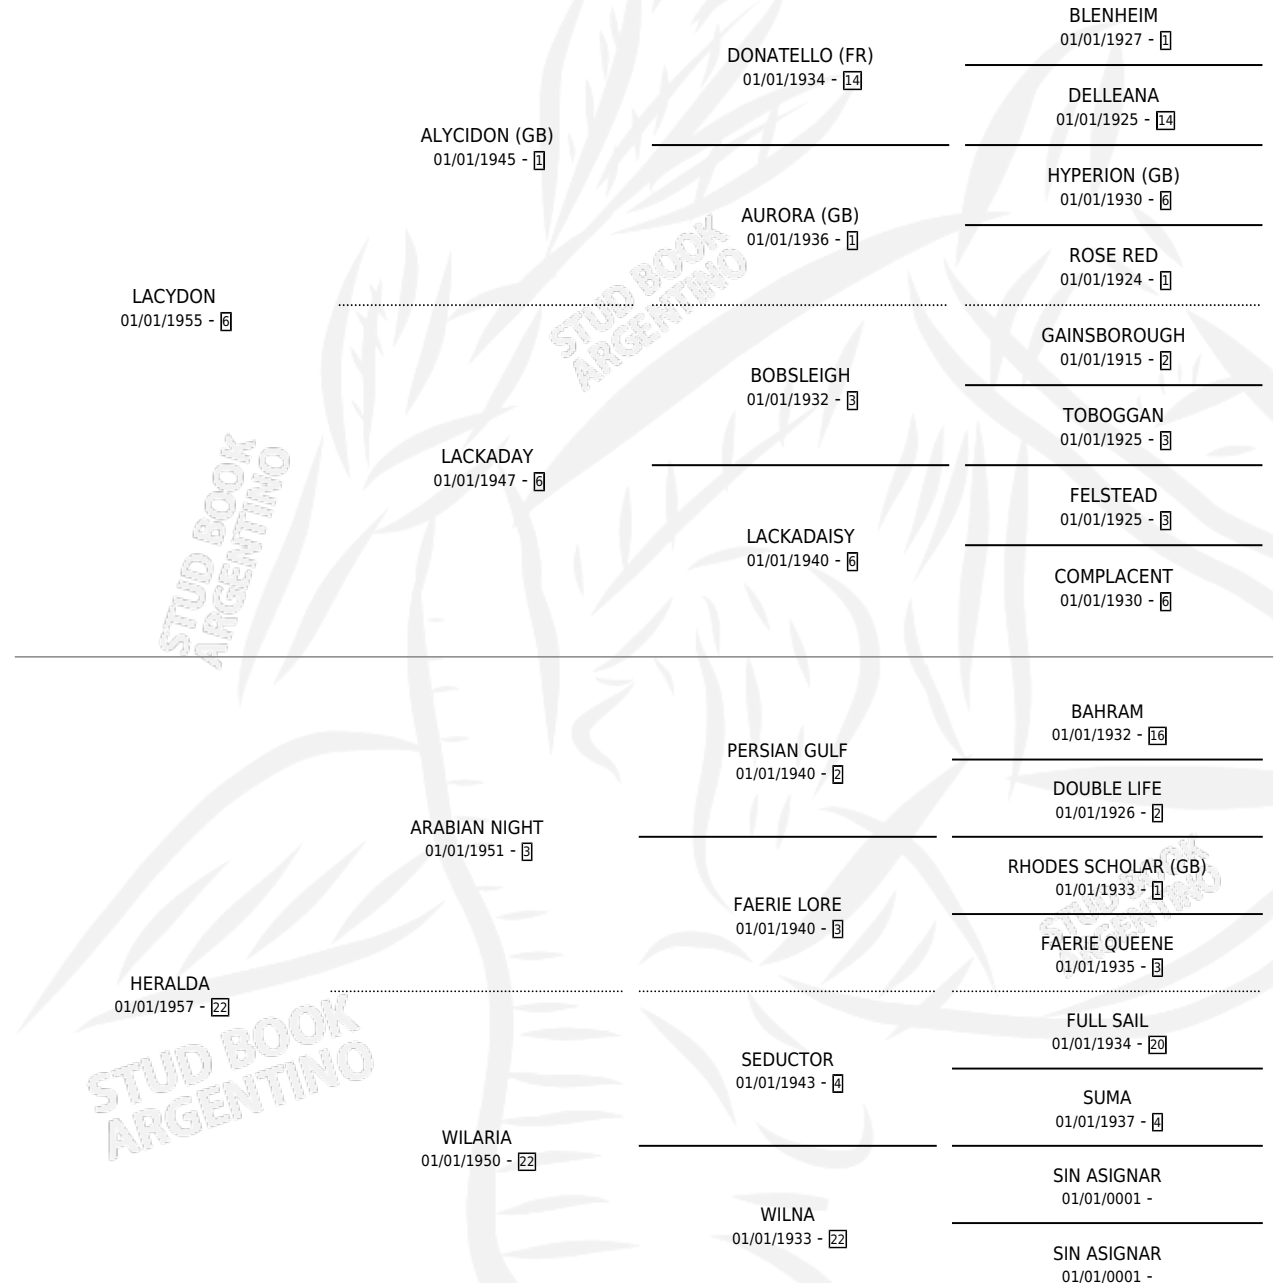

LA LINDA

por LACYDON y HERALDA por ARABIAN NIGHT

Argentina · Hembra · Alazan · SP · 01/01/1966
Familia 22-d · Volumen 26

ESTADO

TIPIFICACIÓN SANGUÍNEA	X
TIPIFICACIÓN POR ADN	X
PASAPORTE	X
IDENTIFICACIÓN POR MICROCHIP	X
REPRODUCTOR	X

Lugar de nacimiento: Campo particular

Criador: Sin dato

~

HIJOS

	MACHOS	HEMBRAS
2 NACIERON	0	2
1 CORRIERON	0	1
1 GANARON	0	1
0 GANADORES CL	0 GANADORES GR	0 GANADORES G1

PEDIGREE

LA LINDA

Datos oficiales del Stud Book Argentino