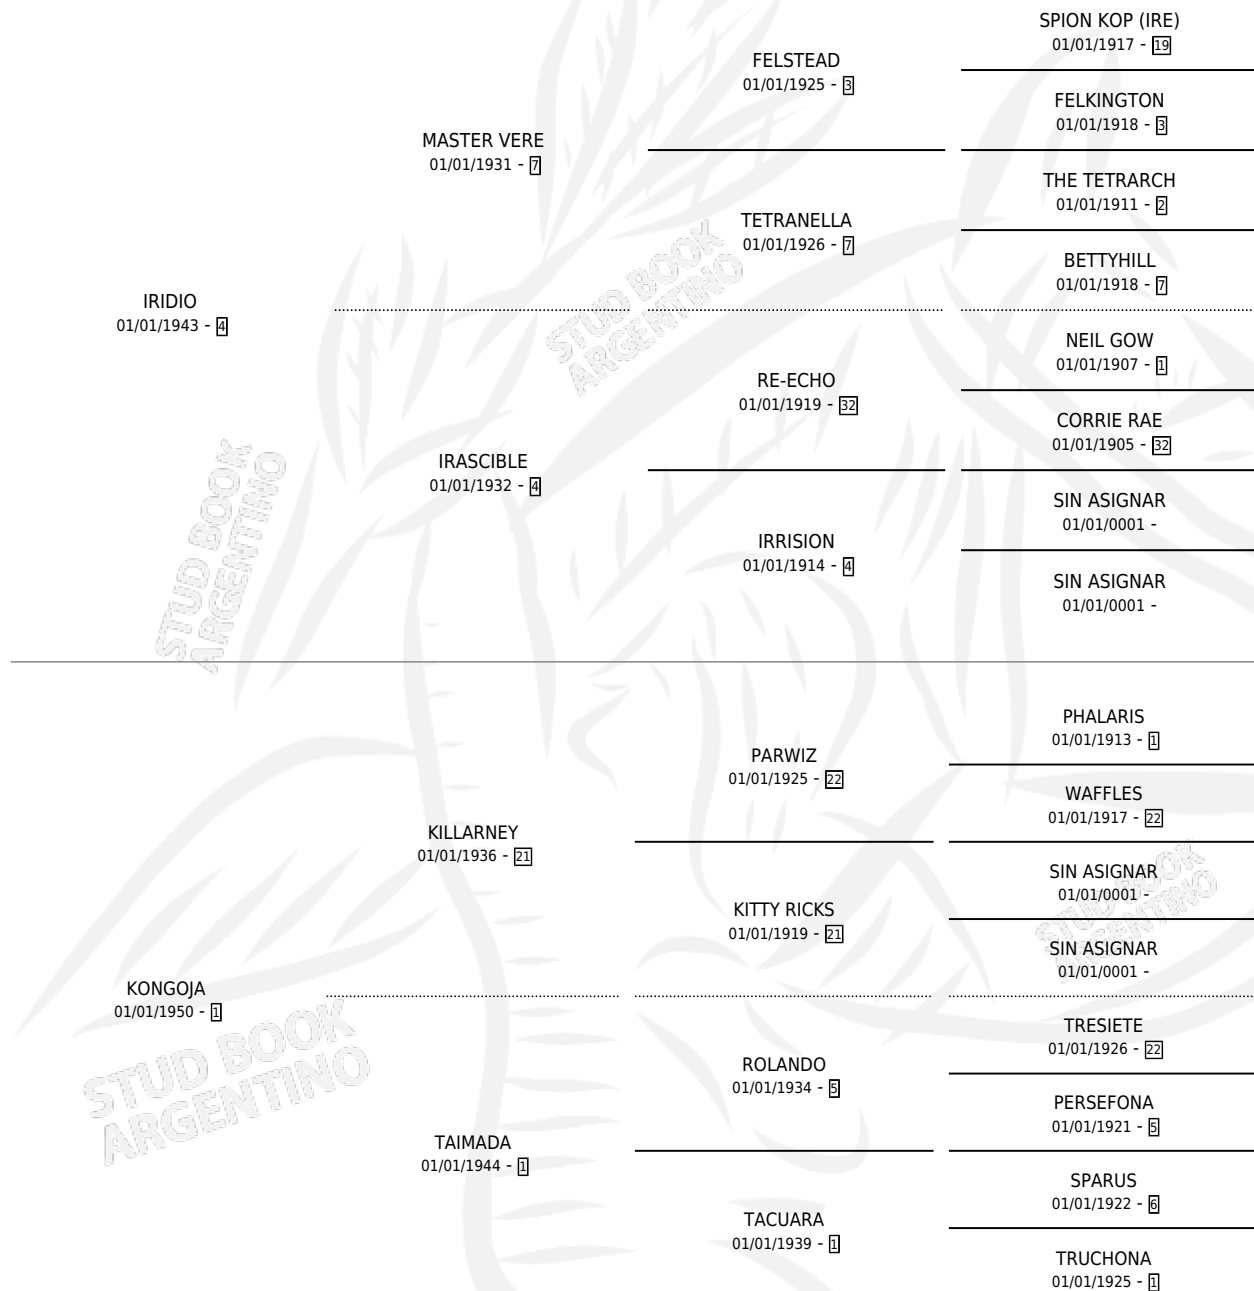

MI MARITA

por IRIDIO y KONGOJA por KILLARNEY

Argentina · Hembra · Alazan · SP · 01/01/1958
Familia 1 · Volumen 23

ESTADO

TIPIFICACIÓN SANGUÍNEA	X
TIPIFICACIÓN POR ADN	X
PASAPORTE	X
IDENTIFICACIÓN POR MICROCHIP	X
REPRODUCTOR	X

Lugar de nacimiento: Campo particular

Criador: Sin dato

~

HIJOS

	MACHOS	HEMBRAS
1 NACIERON	0	1

SIN ACTUACIONES

PEDIGREE

MI MARITA