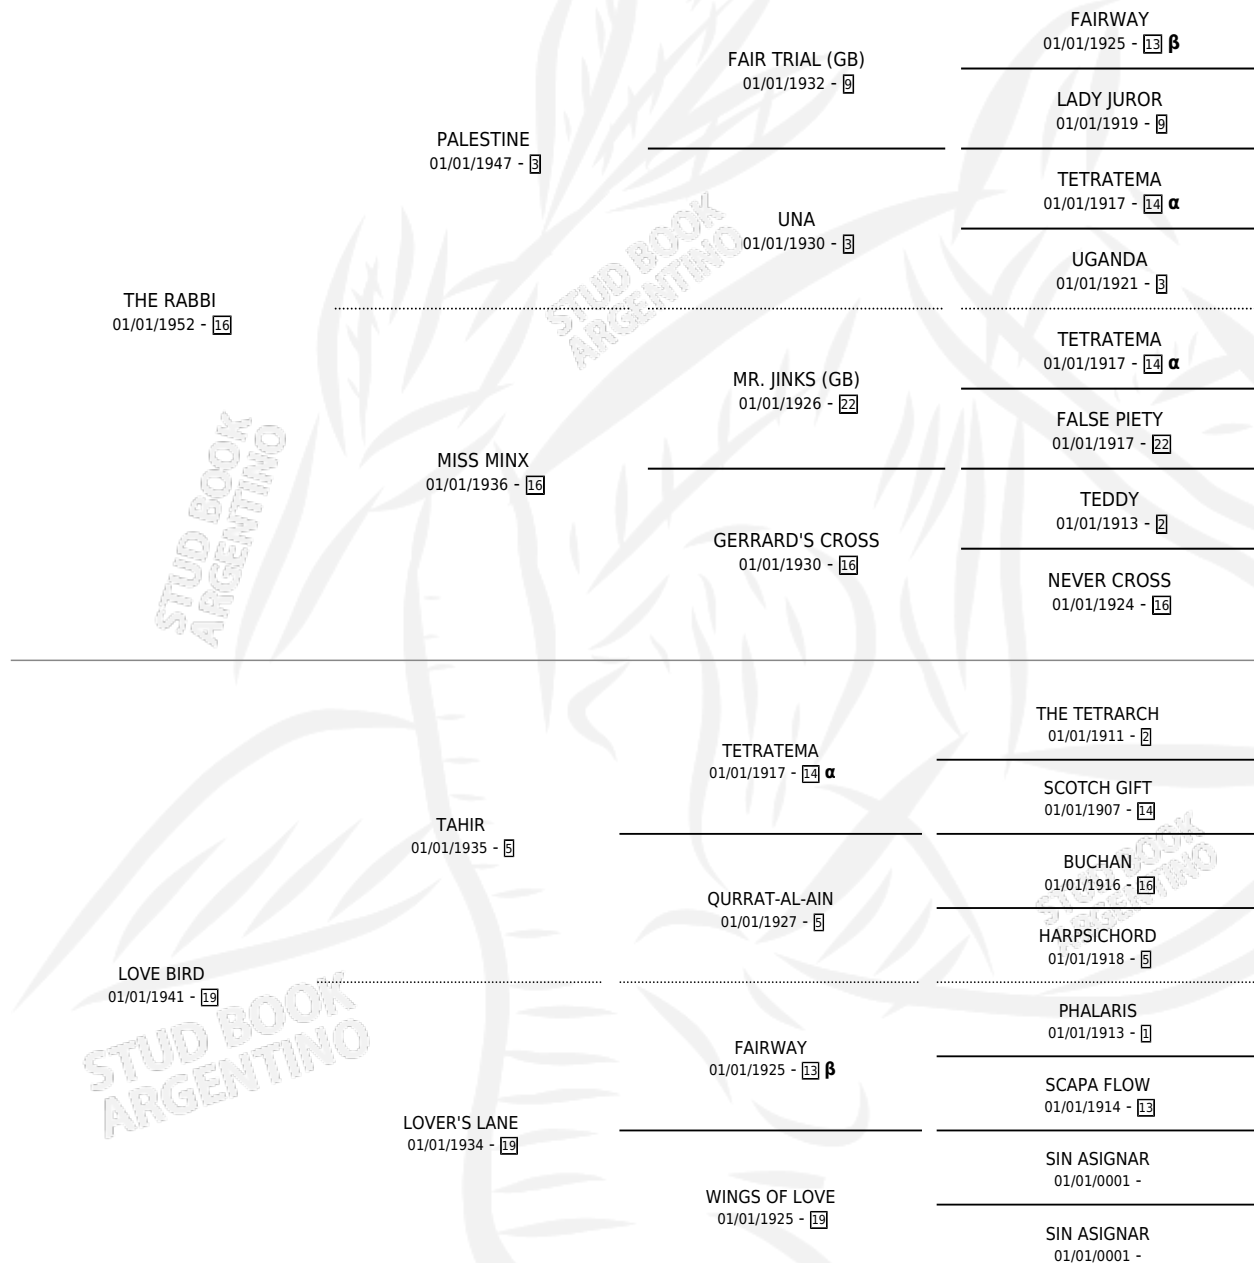

# LOVE FILLY

por THE RABBI y LOVE BIRD por TAHIR

Argentina · Hembra · Alazan · SP · 01/01/1959  
Familia 19-c · Volumen 23

## ESTADO

TIPIFICACIÓN SANGUÍNEA	X
TIPIFICACIÓN POR ADN	X
PASAPORTE	X
IDENTIFICACIÓN POR MICROCHIP	X
REPRODUCTOR	X

**Lugar de nacimiento:** Campo particular

**Criador:** Sin dato

~

## HIJOS

	MACHOS	HEMBRAS
1 NACIERON	0	1
1 CORRIERON	0	1
1 GANARON	0	1
<b>0</b> GANADORES CL	<b>0</b> GANADORES GR	<b>0</b> GANADORES G1

## PEDIGREE

INBREEDING :  $\alpha, \beta$