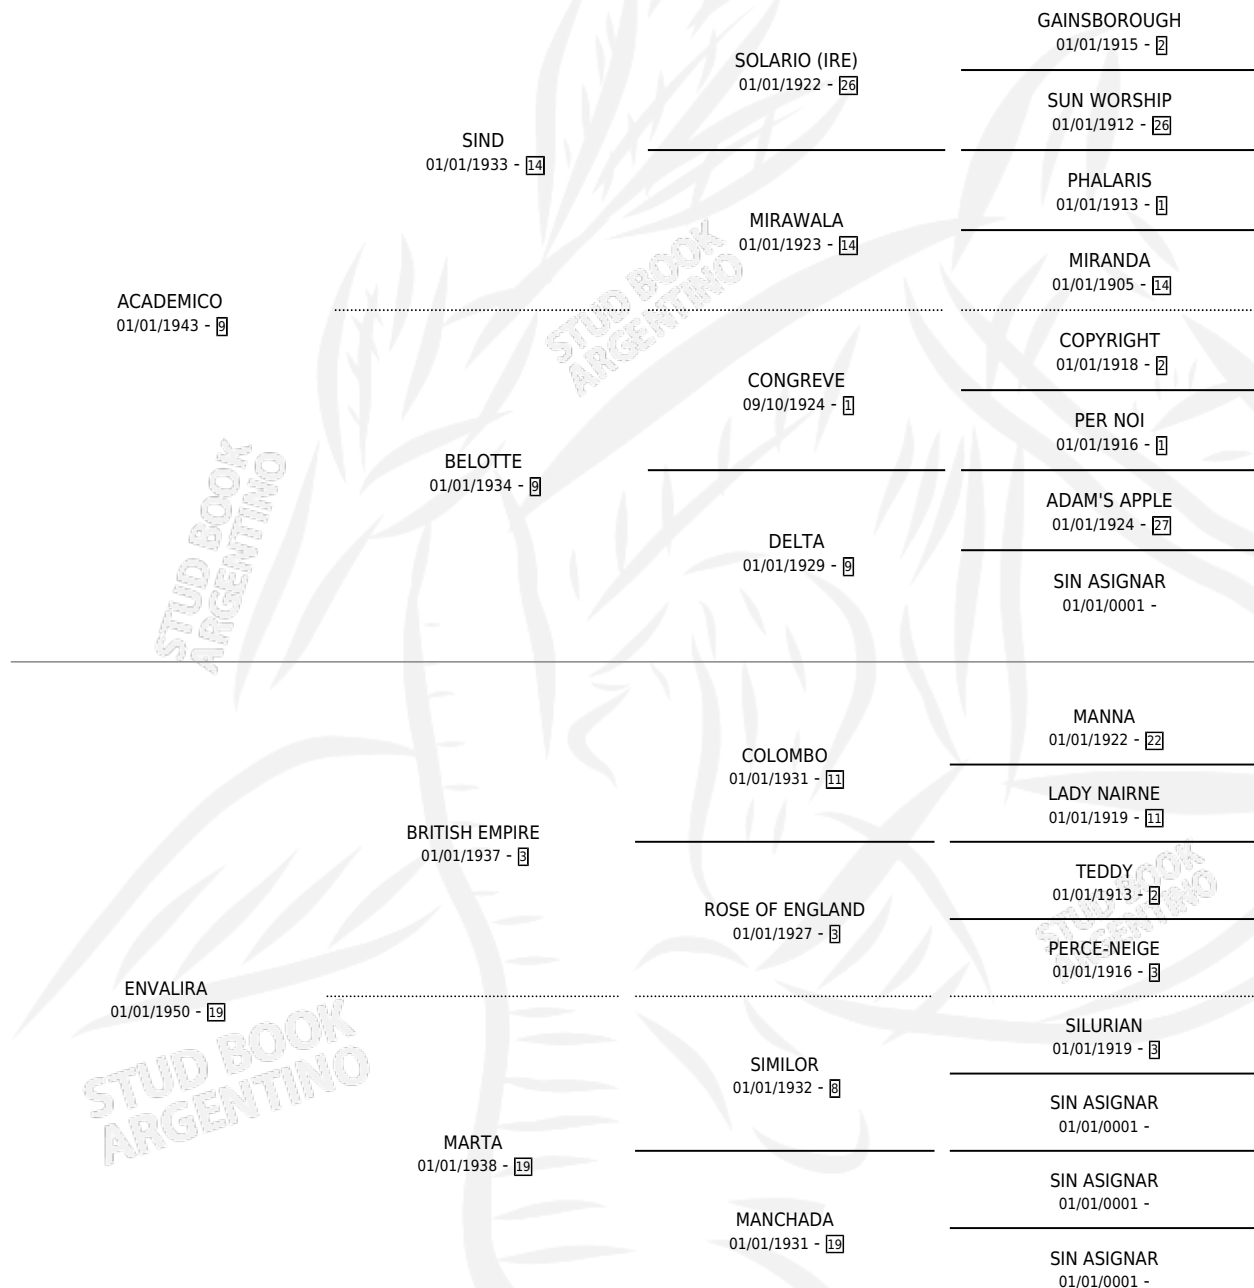

PICANA

por **ACADEMICO** y **ENVALIRA** por **BRITISH EMPIRE**

Argentina · Hembra · Zaino · · 01/01/1959
Familia 19-c · Volumen 23

ESTADO

TIPIFICACIÓN SANGUÍNEA	X
TIPIFICACIÓN POR ADN	X
PASAPORTE	X
IDENTIFICACIÓN POR MICROCHIP	X
REPRODUCTOR	X

Lugar de nacimiento: Campo particular

Criador: Sin dato

~

HIJOS

	MACHOS	HEMBRAS
2 NACIERON	0	2

SIN ACTUACIONES

PEDIGREE

PICANA