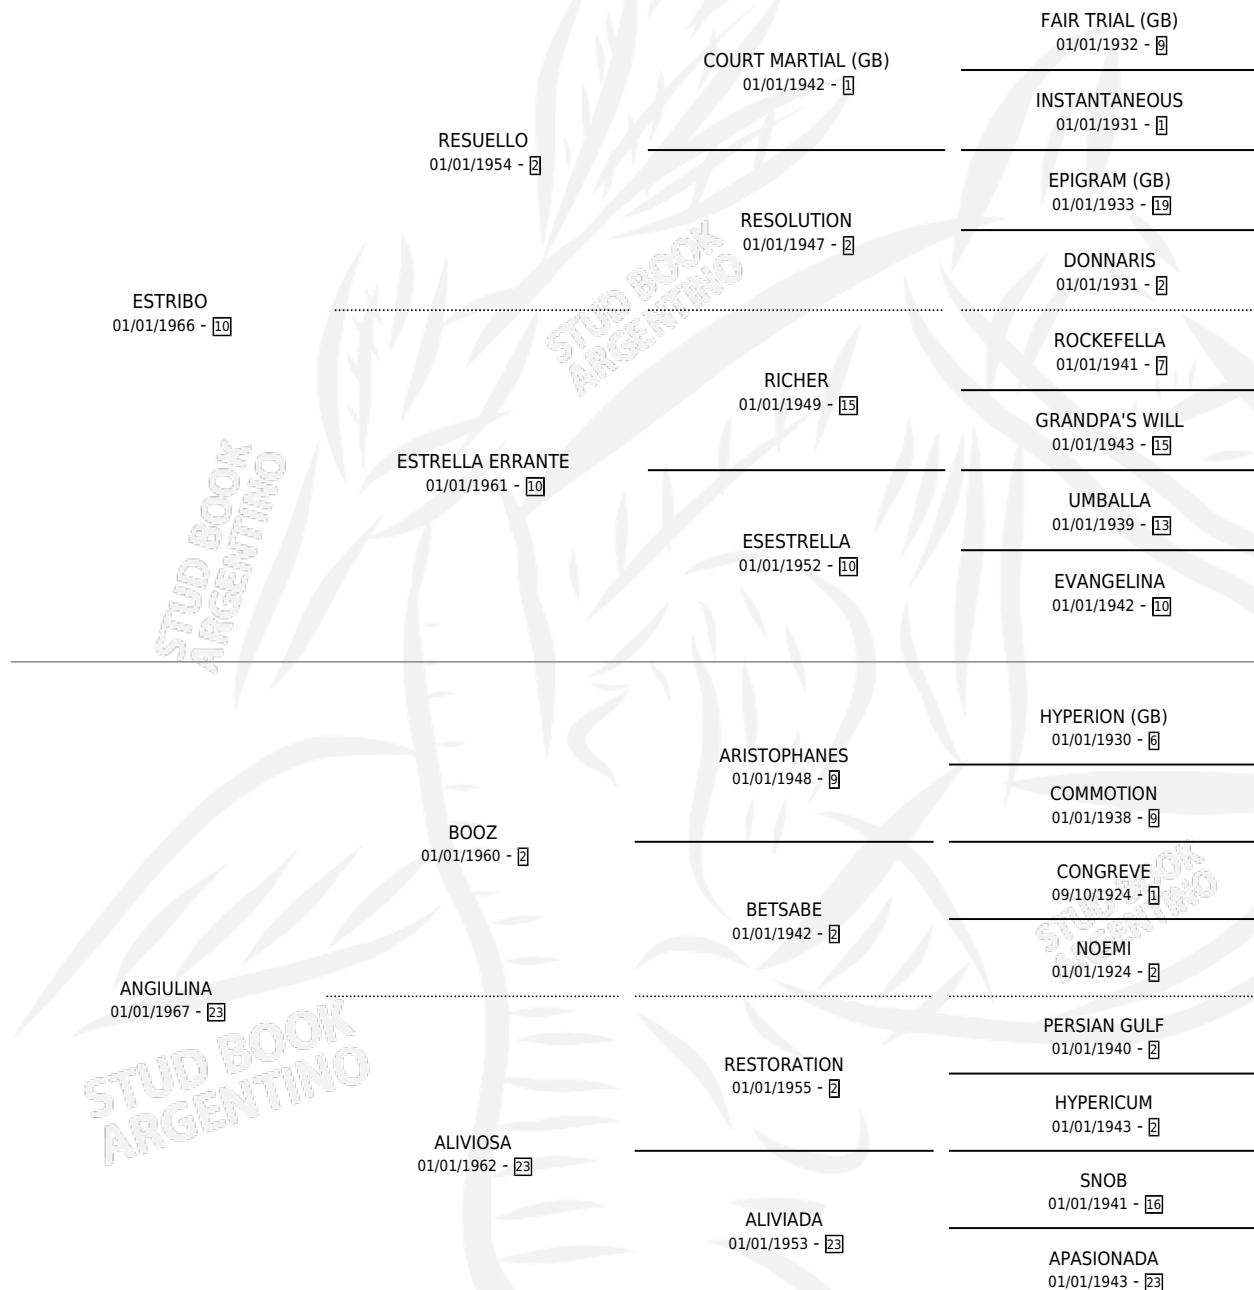

LA ACLAMADA

por **ESTRIBO** y **ANGIULINA** por **BOOZ**

Argentina · Hembra · Alazan · SP · 01/01/1974
Familia 23-a · Volumen 28

ESTADO

TIPIFICACIÓN SANGUÍNEA	X
TIPIFICACIÓN POR ADN	X
PASAPORTE	X
IDENTIFICACIÓN POR MICROCHIP	X
REPRODUCTOR	X

Lugar de nacimiento: Campo particular

Criador: Sin dato

~

HIJOS

	MACHOS	HEMBRAS
1 NACIERON	0	1
1 CORRIERON	0	1
1 GANARON	0	1
0 GANADORES CL	0 GANADORES GR	0 GANADORES G1

PEDIGREE

LA ACLAMADA

Datos oficiales del Stud Book Argentino