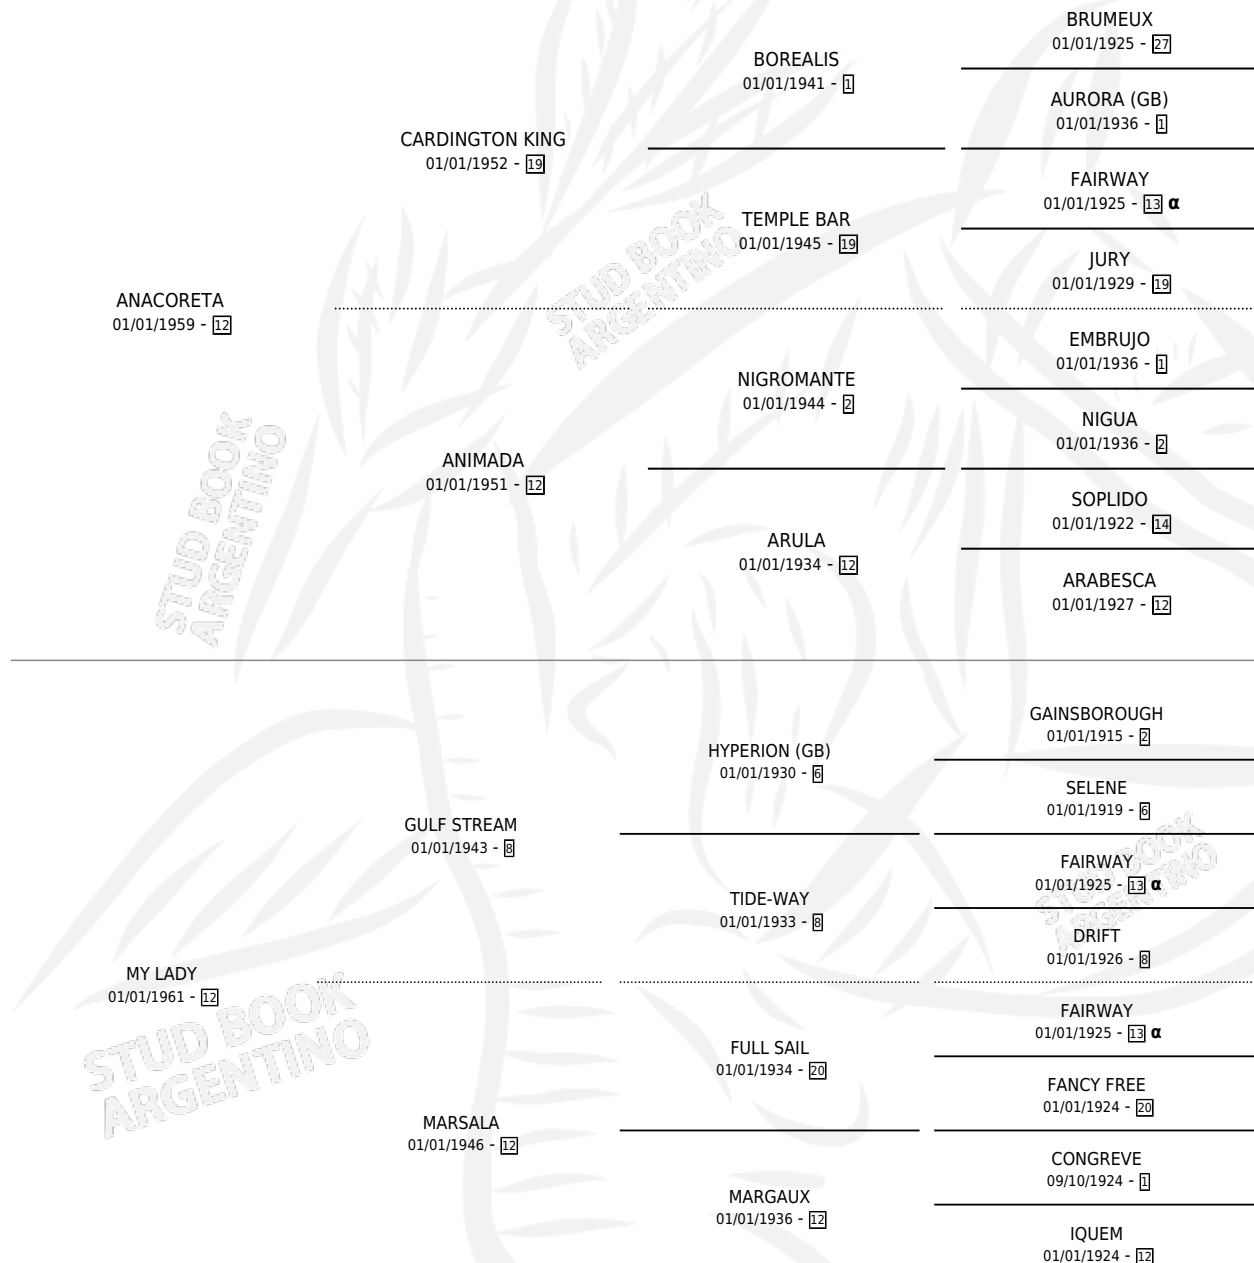

ANCLA

por ANACORETA y MY LADY por GULF STREAM

Argentina · Hembra · Alazan Tostado · SP · 24/10/1965
Familia 12-d · Volumen 25

ESTADO

TIPIFICACIÓN SANGUÍNEA	X
TIPIFICACIÓN POR ADN	X
PASAPORTE	X
IDENTIFICACIÓN POR MICROCHIP	X
REPRODUCTOR	✓

Lugar de nacimiento: Campo particular

Criador: Sin dato

~

HIJOS

	MACHOS	HEMBRAS
4 NACIERON	2	2
2 CORRIERON	1	1
2 GANARON	1	1
0 GANADORES CL	0 GANADORES GR	0 GANADORES G1

PEDIGREE

INBREEDING : α

S

mientos 4 / Efectividad 57.14%

PADRILLO	PRODUCTO	CRIADOR	1ER SERVICIO	ÚLTIMO SERVICIO
MERRIMENT ANCLA	ANABASIS (M AT, 24/10/1971) •MURIÓ EL 01/07/2003•	SIN DATO		
Datos Oficiales del Stud Book Argentino Documento generado el 24/04/2026	NICE ANCLA (H A, 30/10/1972) •MURIÓ EL 27/09/1987•	SIN DATO		
NICE GUY studbook.org.ar	AUSTIN GUY (M AT, 07/09/1975) •MURIÓ EL 01/07/2007•	SIN DATO		
NICE GUY	NICE PAPA (H A, 01/09/1976)	SIN DATO		
RIESGO	∅			
BOSWORTH FIELD (GB)	∅			
NICE GUY	∅			