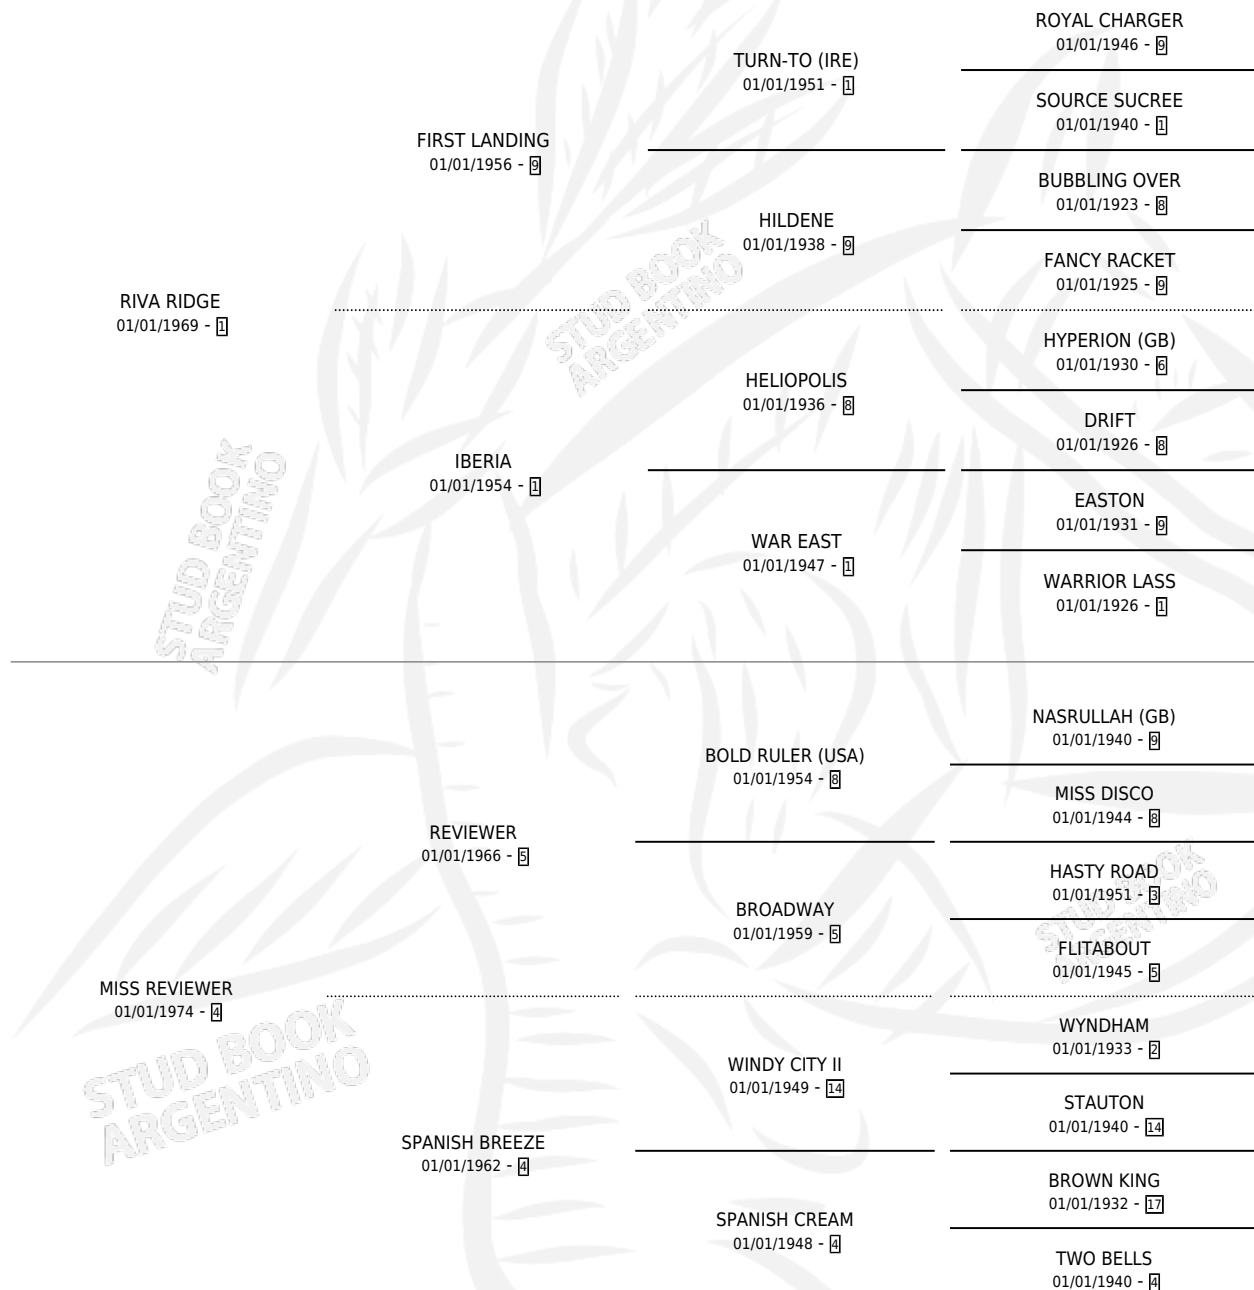

RIVA'S QUEEN

por RIVA RIDGE y MISS REVIEWER por REVIEWER

Argentina · Hembra · Zaino Doradillo · SP · 01/01/1981
Familia 4-e · Volumen 31

ESTADO

TIPIFICACIÓN SANGUÍNEA	X
TIPIFICACIÓN POR ADN	X
PASAPORTE	X
IDENTIFICACIÓN POR MICROCHIP	X
REPRODUCTOR	X

Lugar de nacimiento: Campo particular

Criador: Sin dato

~

HIJOS

	MACHOS	HEMBRAS
1 NACIERON	0	1

SIN ACTUACIONES

PEDIGREE