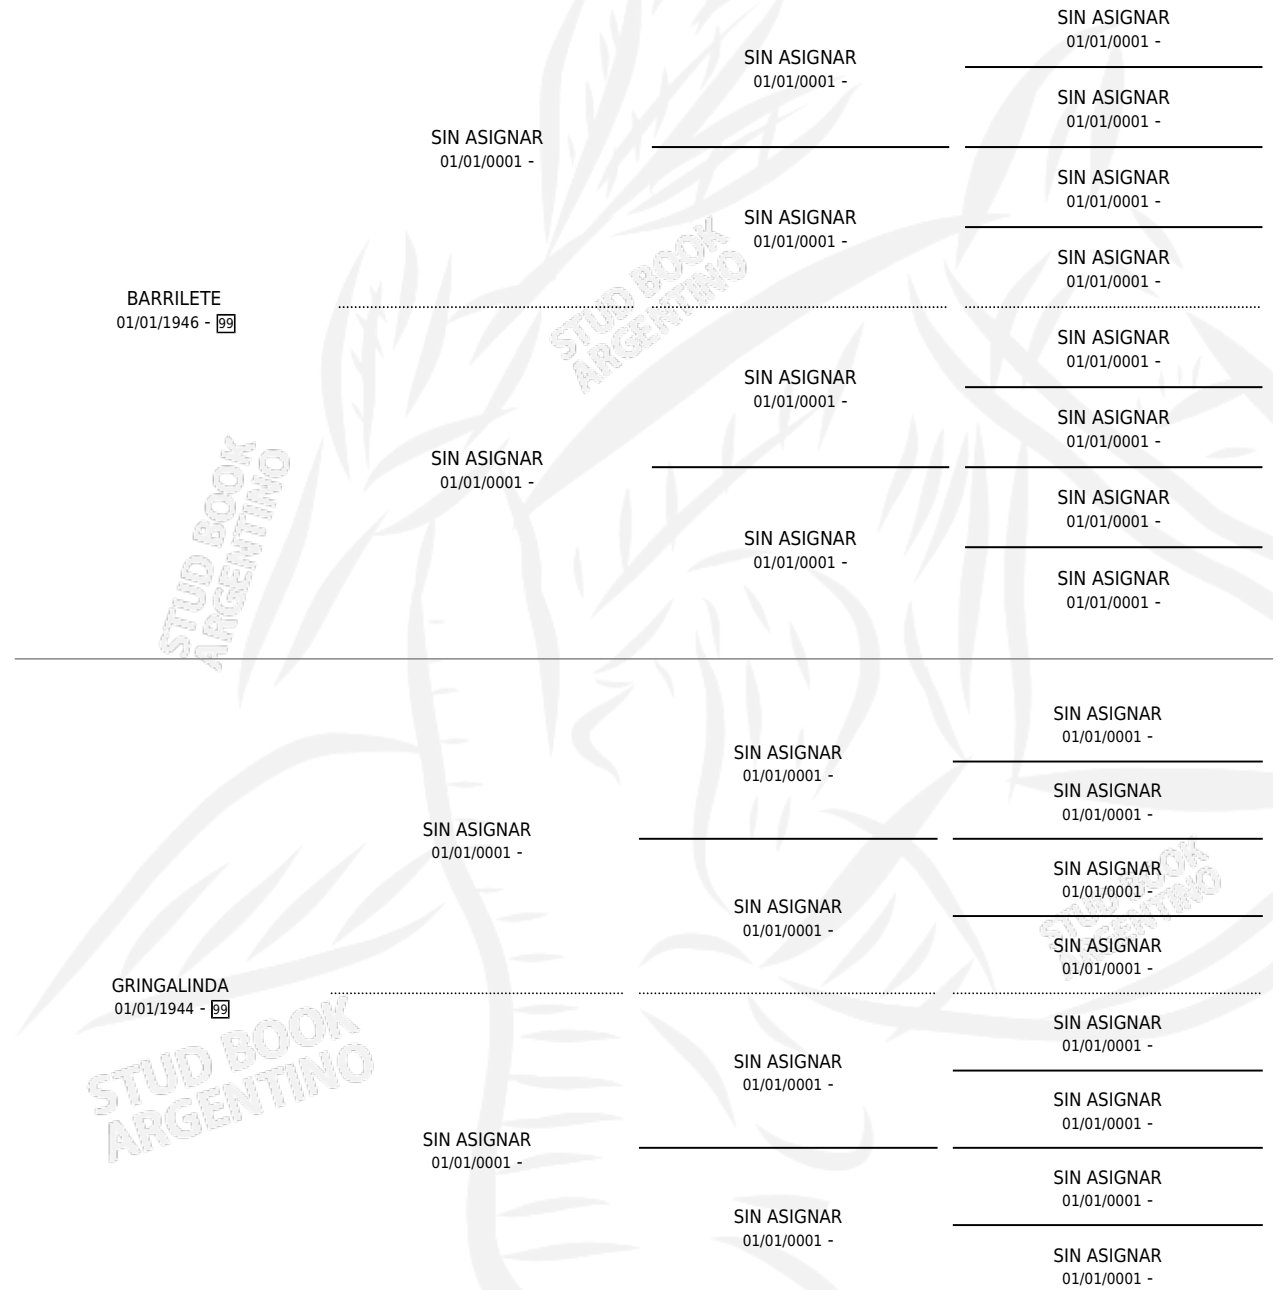

LA VIOLETA

por BARRILETE y GRINGALINDA por SIN ASIGNAR

Argentina · Hembra · Zaino · SP · 01/01/1959
Familia 99 · Volumen 23

ESTADO

TIPIFICACIÓN SANGUÍNEA	X
TIPIFICACIÓN POR ADN	X
PASAPORTE	X
IDENTIFICACIÓN POR MICROCHIP	X
REPRODUCTOR	X

Lugar de nacimiento: Campo particular

Criador: Sin dato

~

HIJOS

	MACHOS	HEMBRAS
2 NACIERON	0	2
SIN ACTUACIONES		

PEDIGREE

LA VIOLETA

Datos oficiales del Stud Book Argentino