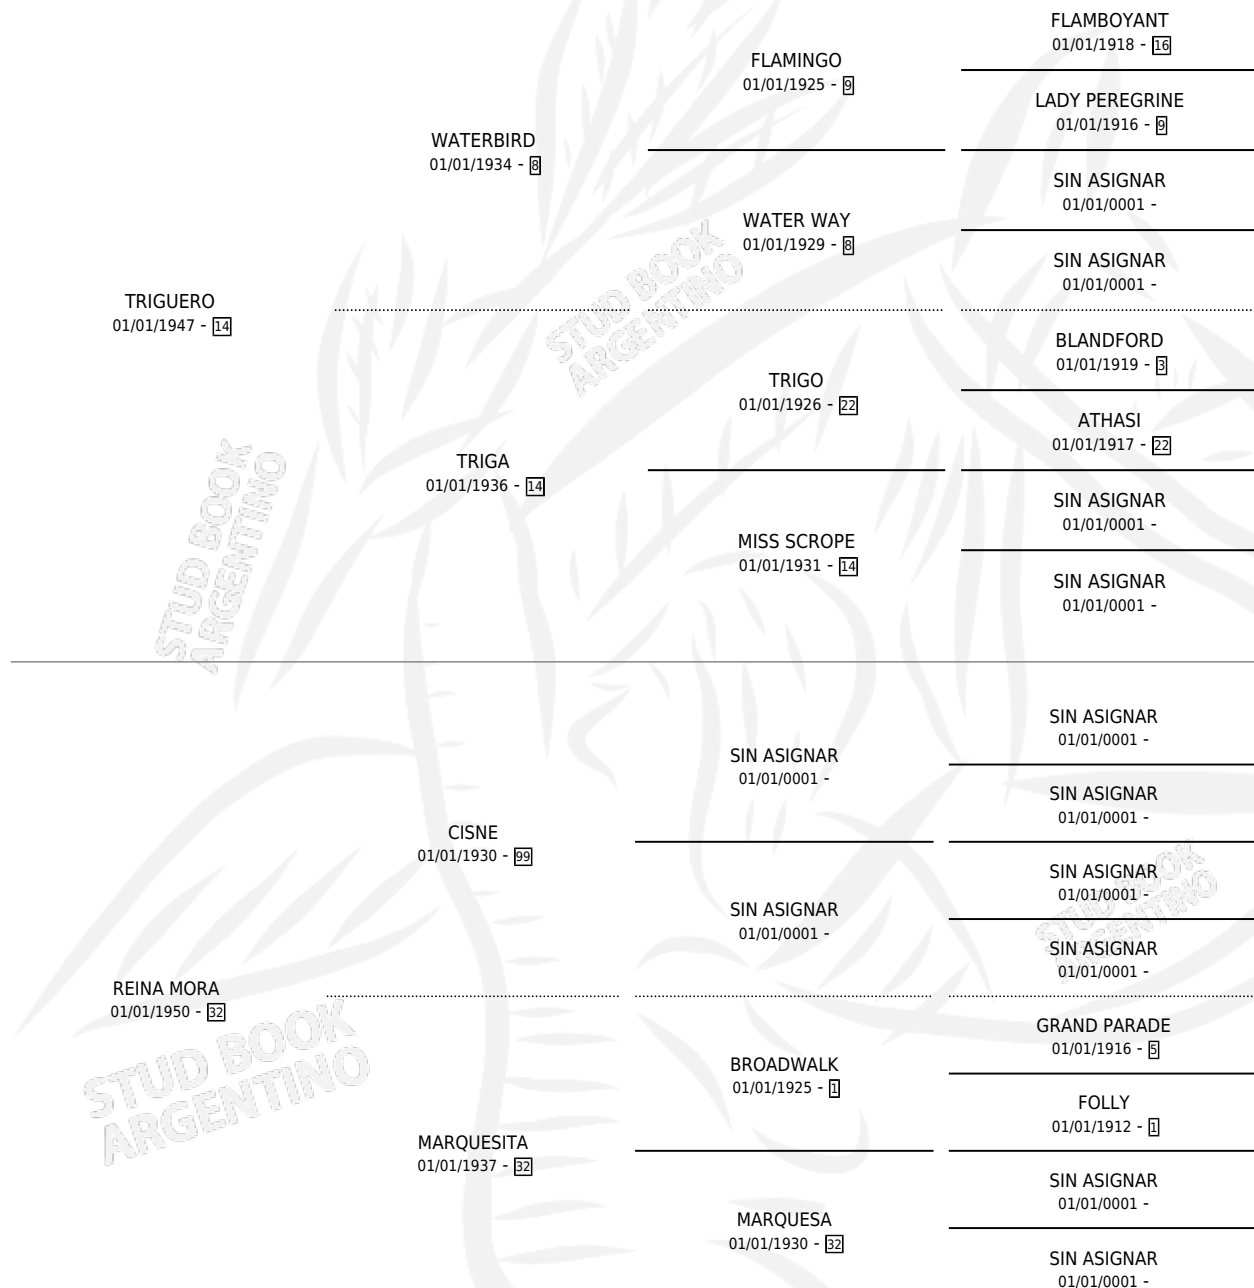

TE ADORA

por TRIGUERO y REINA MORA por CISNE

Argentina · Hembra · Alazan Tostado · SP · 01/01/1957
Familia 32 · Volumen 23

ESTADO

TIPIFICACIÓN SANGUÍNEA	X
TIPIFICACIÓN POR ADN	X
PASAPORTE	X
IDENTIFICACIÓN POR MICROCHIP	X
REPRODUCTOR	X

Lugar de nacimiento: Campo particular

Criador: Sin dato

~

HIJOS

	MACHOS	HEMBRAS
1 NACIERON	0	1
1 CORRIERON	0	1

SIN ACTUACIONES

PEDIGREE

TE ADORA