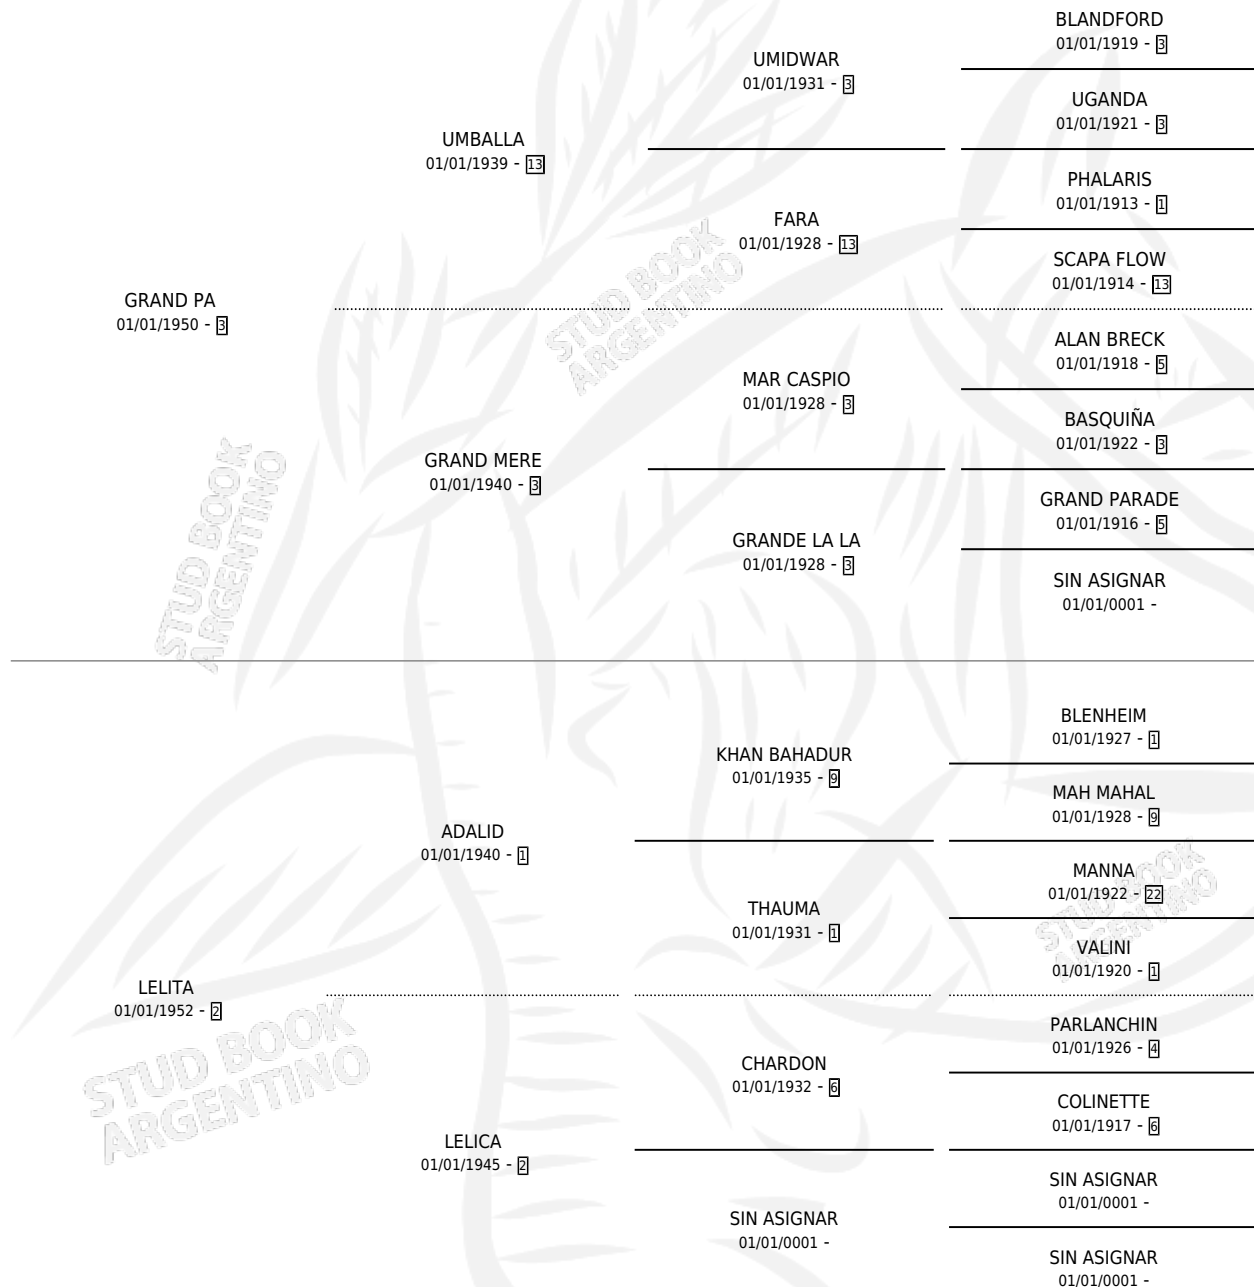

LA MORATORIA

por GRAND PA y LELITA por ADALID

Argentina · Hembra · Zaino Negro · SP · 10/10/1961
Familia 2-f · Volumen 24

ESTADO

TIPIFICACIÓN SANGUÍNEA	X
TIPIFICACIÓN POR ADN	X
PASAPORTE	X
IDENTIFICACIÓN POR MICROCHIP	X
REPRODUCTOR	✓

Lugar de nacimiento: Campo particular

Criador: Sin dato

~

HIJOS

	MACHOS	HEMBRAS
7 NACIERON	5	2
3 CORRIERON	2	1
3 GANARON	2	1
0 GANADORES CL	0 GANADORES GR	0 GANADORES G1

PEDIGREE

S

mientos 7 / Efectividad 77.78%

PADRILLO	PRODUCTO	CRIADOR	1ER SERVICIO	ÚLTIMO SERVICIO
CUADRO	CUADRO MORO (M Z, 23/10/1968) •MURIÓ EL 01/07/2004•		SIN DATO	
CUADRO	CUAMOR (M Z, 21/10/1970) •MURIÓ EL 01/07/2002•		SIN DATO	
CUADRO	CUASIMORO (M Z, 08/10/1972) •MURIÓ EL 01/07/2004•		SIN DATO	
CUADRO	NEGRO MORO (M Z, 20/09/1973) •MURIÓ EL 01/07/2005•		SIN DATO	
CUADRO	LA MORA CUA (H Z, 30/08/1974) •MURIÓ EL 01/07/2006•		SIN DATO	
CUADRO	GRAN CARROCERO (M Z, 05/09/1975) •MURIÓ EL 01/07/2007•		SIN DATO	
CUADRO	MORITA-CUA (H Z, 10/09/1976)		SIN DATO	
CUADRO	∅			
CUADRO	∅			