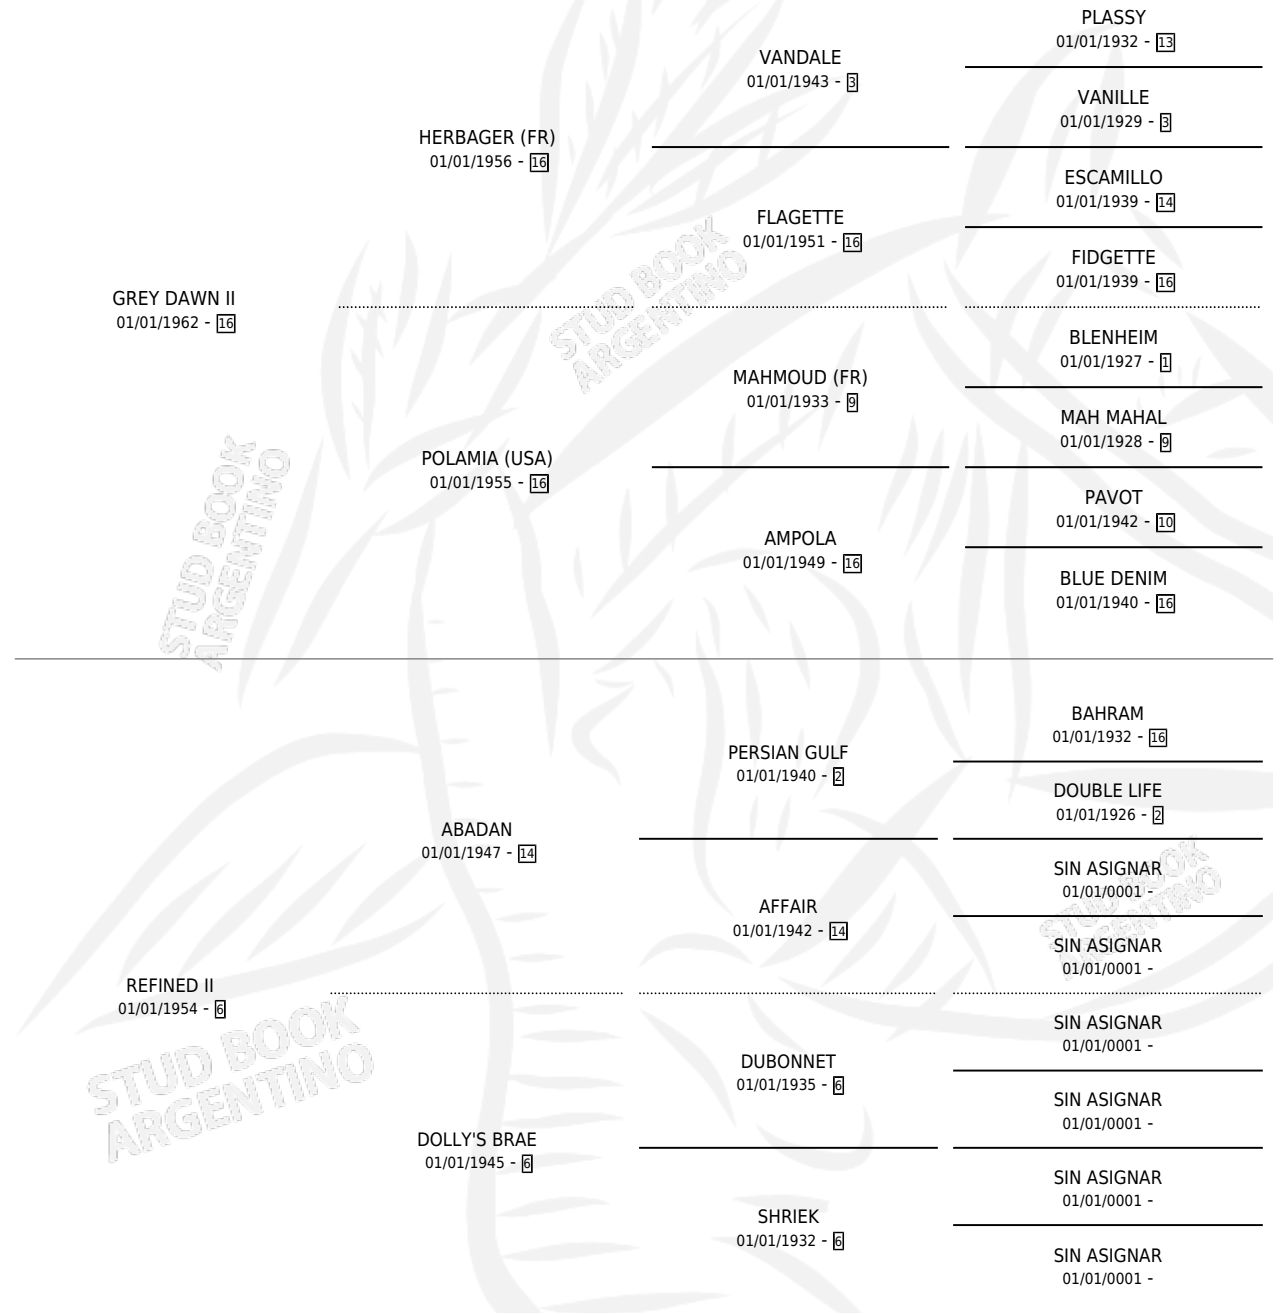

REFLECTED

por GREY DAWN II y REFINED II por ABADAN

Argentina · Hembra · Tordillo · SP · 01/01/1976
Familia 6-d · Volumen 29

ESTADO

TIPIFICACIÓN SANGUÍNEA	X
TIPIFICACIÓN POR ADN	X
PASAPORTE	X
IDENTIFICACIÓN POR MICROCHIP	X
REPRODUCTOR	X

Lugar de nacimiento: Campo particular

Criador: Sin dato

~

HIJOS

	MACHOS	HEMBRAS
1 NACIERON	0	1
SIN ACTUACIONES		

PEDIGREE