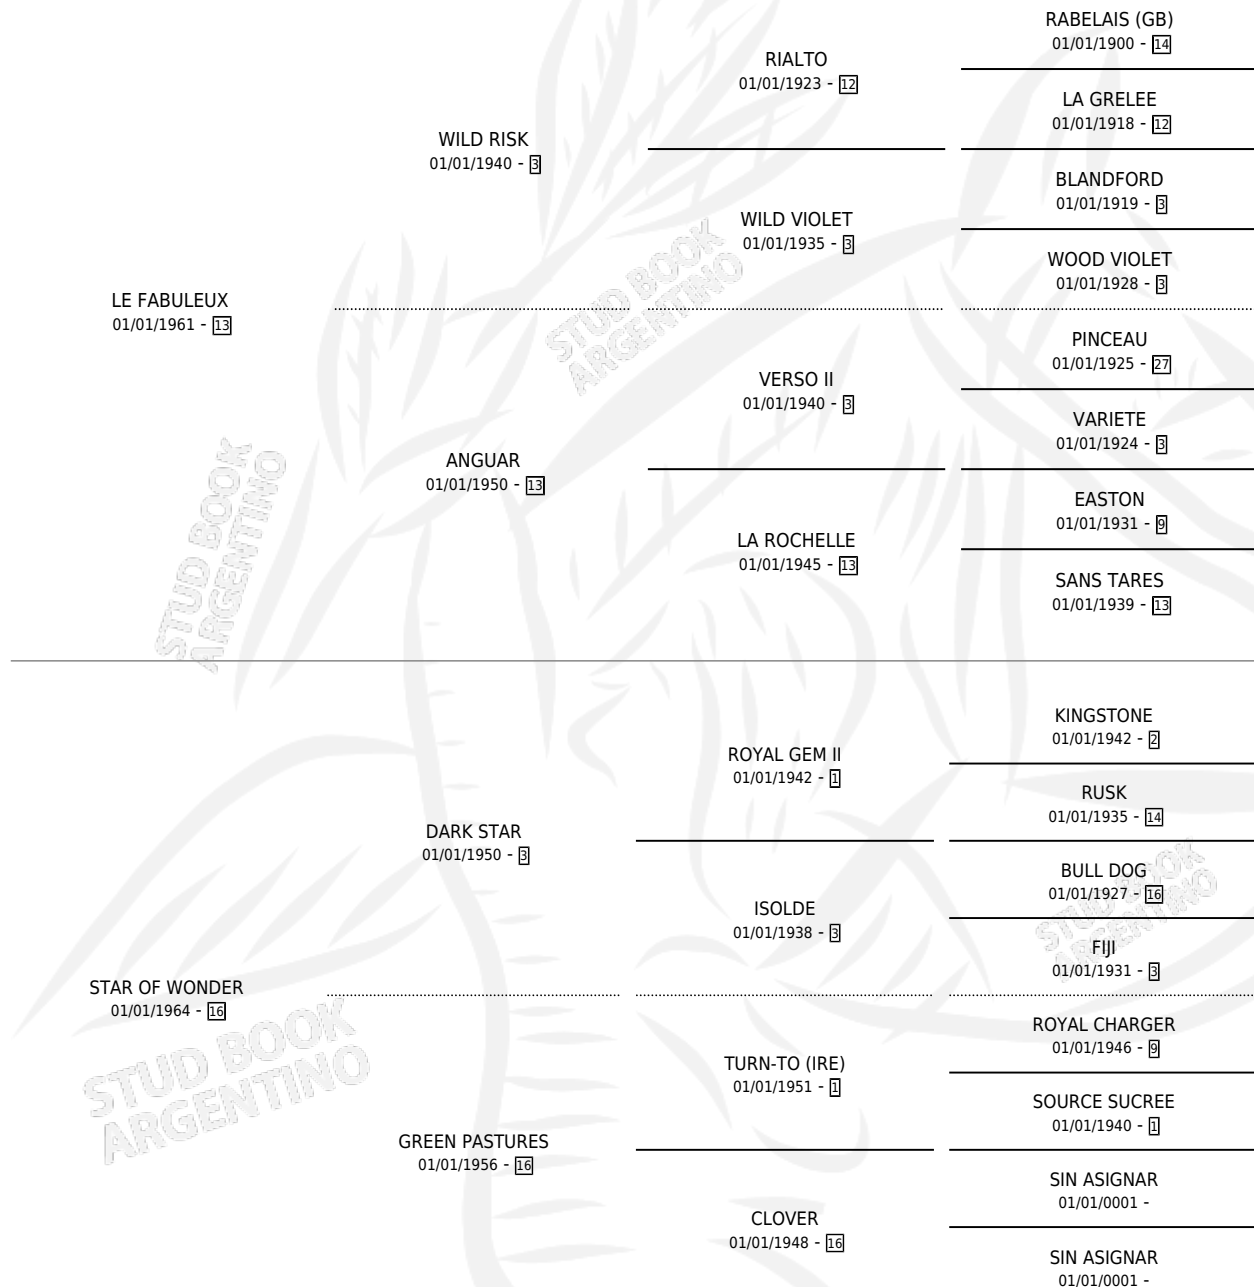

ETINCELANTE

por LE FABULEUX y STAR OF WONDER por DARK STAR

Argentina · Hembra · Zaino Doradillo · SP · 01/01/1973
Familia 16-c · Volumen 28

ESTADO

| | |
|------------------------------|---|
| TIPIFICACIÓN SANGUÍNEA | X |
| TIPIFICACIÓN POR ADN | X |
| PASAPORTE | X |
| IDENTIFICACIÓN POR MICROCHIP | X |
| REPRODUCTOR | X |

Lugar de nacimiento: Campo particular

Criador: Sin dato

~

HIJOS

| | MACHOS | HEMBRAS |
|-----------------|--------|---------|
| 1 NACIERON | 0 | 1 |
| SIN ACTUACIONES | | |

PEDIGREE

ETINCELANTE

Datos oficiales del Stud Book Argentino