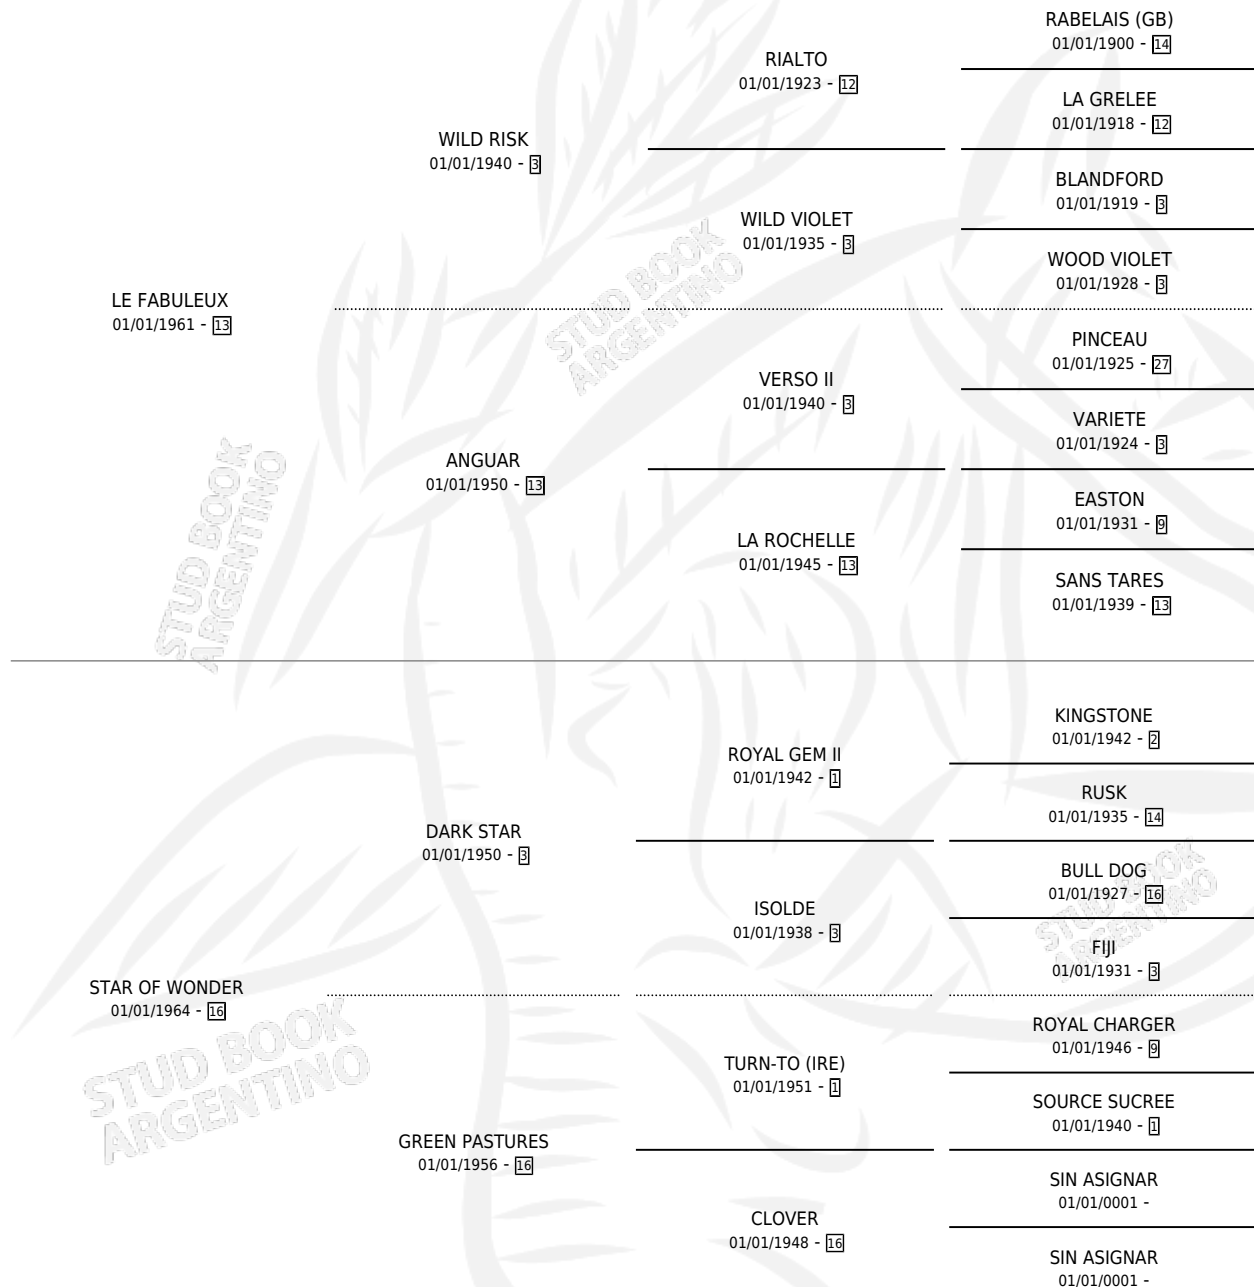

## ESTADO

TIPIFICACIÓN SANGUÍNEA	X
TIPIFICACIÓN POR ADN	X
PASAPORTE	X
IDENTIFICACIÓN POR MICROCHIP	X
REPRODUCTOR	X

**Lugar de nacimiento:** Campo particular

**Criador:** Sin dato

~