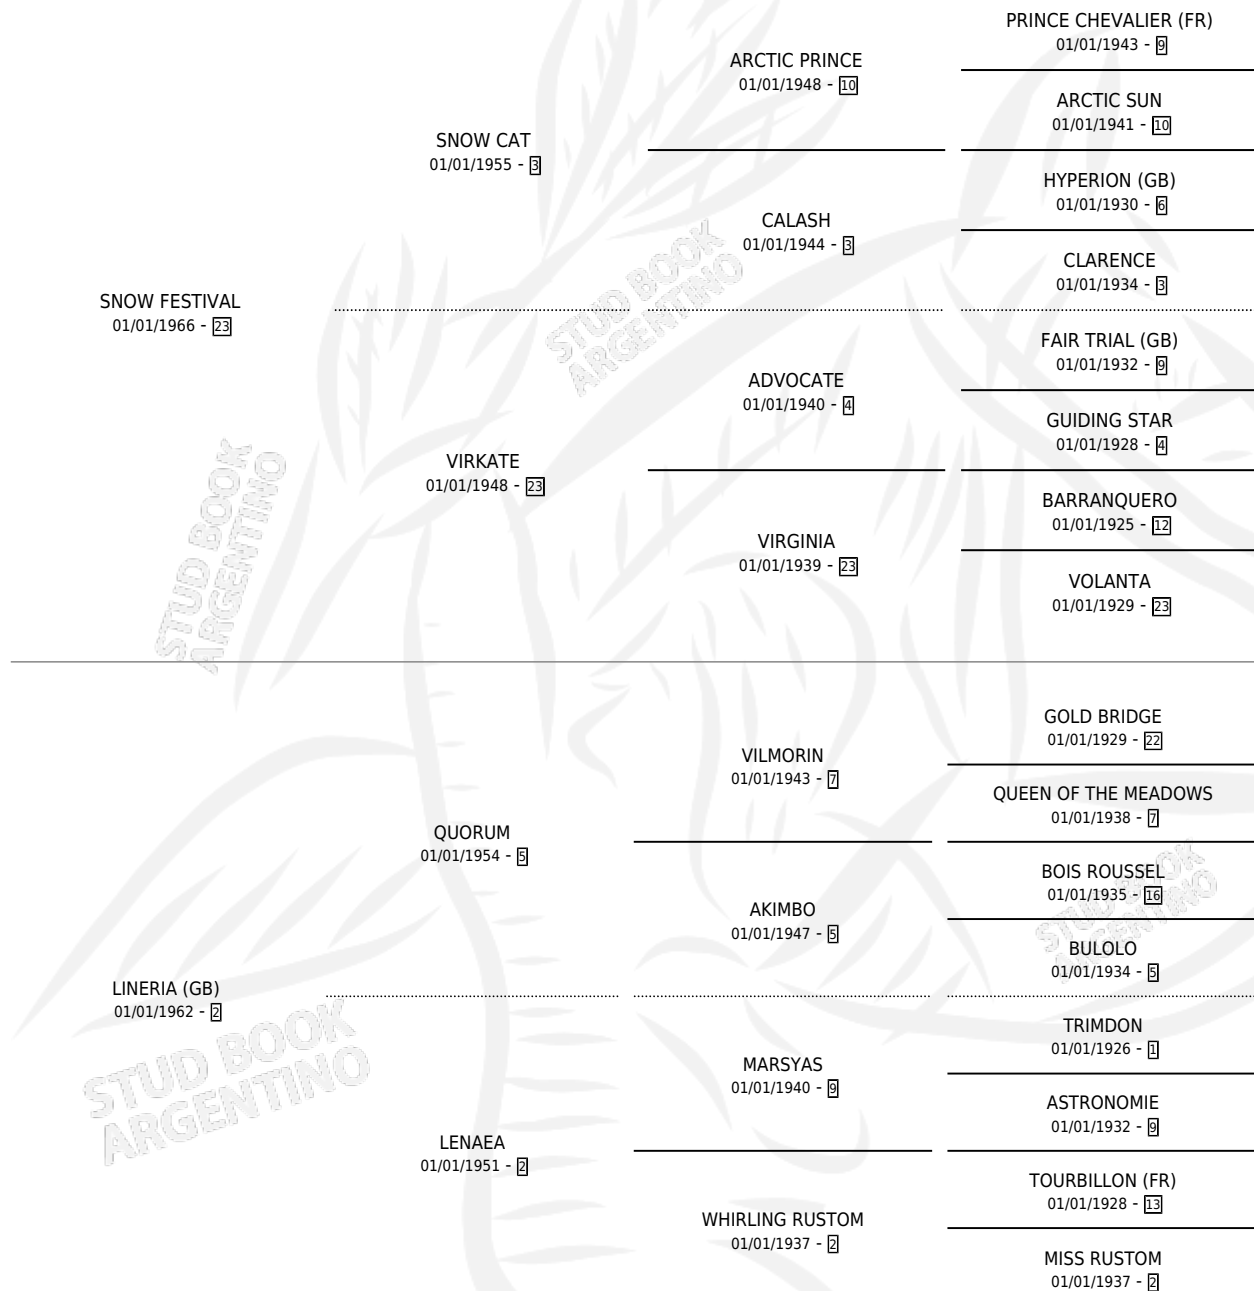

LIPOTIMIA

por SNOW FESTIVAL y LINERIA (GB) por QUORUM

Argentina · Hembra · Tordillo · SP · 01/01/1977
Familia 2-n · Volumen 29

ESTADO

TIPIFICACIÓN SANGUÍNEA	X
TIPIFICACIÓN POR ADN	X
PASAPORTE	X
IDENTIFICACIÓN POR MICROCHIP	X
REPRODUCTOR	✓

Lugar de nacimiento: Campo particular

Criador: Sin dato

~

HIJOS

	MACHOS	HEMBRAS
7 NACIERON	1	6
4 CORRIERON	1	3
3 GANARON	1	2
0 GANADORES CL	0 GANADORES GR	0 GANADORES G1

PEDIGREE

**S**

cumentos 7 / Efectividad 53.85%

PADRILLO	PRODUCTO	CRIADOR	1ER SERVICIO	ÚLTIMO SERVICIO
STEPPING OUT	∅		11/11/1995	13/11/1995
LIPOTIMIA	∅		27/11/1994	09/12/1994
STEPPING OUT	∅		15/10/1993	17/10/1993
STEPPING OUT	∅		02/11/1992	08/12/1992
STEPPING OUT	LIGERA CLA (H TZ, 24/10/1992)	SIN DATO	08/10/1991	23/11/1991
STEPPING OUT	∅		05/12/1990	08/12/1990
STEPPING OUT	PINTURITA CLA (H T, 26/11/1990)	SIN DATO	20/12/1989	26/12/1989
STEPPING OUT	LINDA CLA (H T, 11/12/1989)	SIN DATO	23/10/1988	29/12/1988
STEPPING OUT	CLARISIMO (M Z, 11/10/1988)	SIN DATO	11/08/1987	18/10/1987
STEPPING OUT	∅		05/12/1986	05/12/1986
STEPPING OUT	CLARILLA (H Z, 26/11/1986)	SIN DATO	29/11/1985	21/12/1985
RIVERSIDE SAM (USA)	DOMINGUERA SAM (H Z, 17/11/1985) •MURIÓ EL 10/12/1985•	SIN DATO		
RIVERSIDE SAM (USA)	LIPA SAM (H A, 20/11/1984)	SIN DATO		