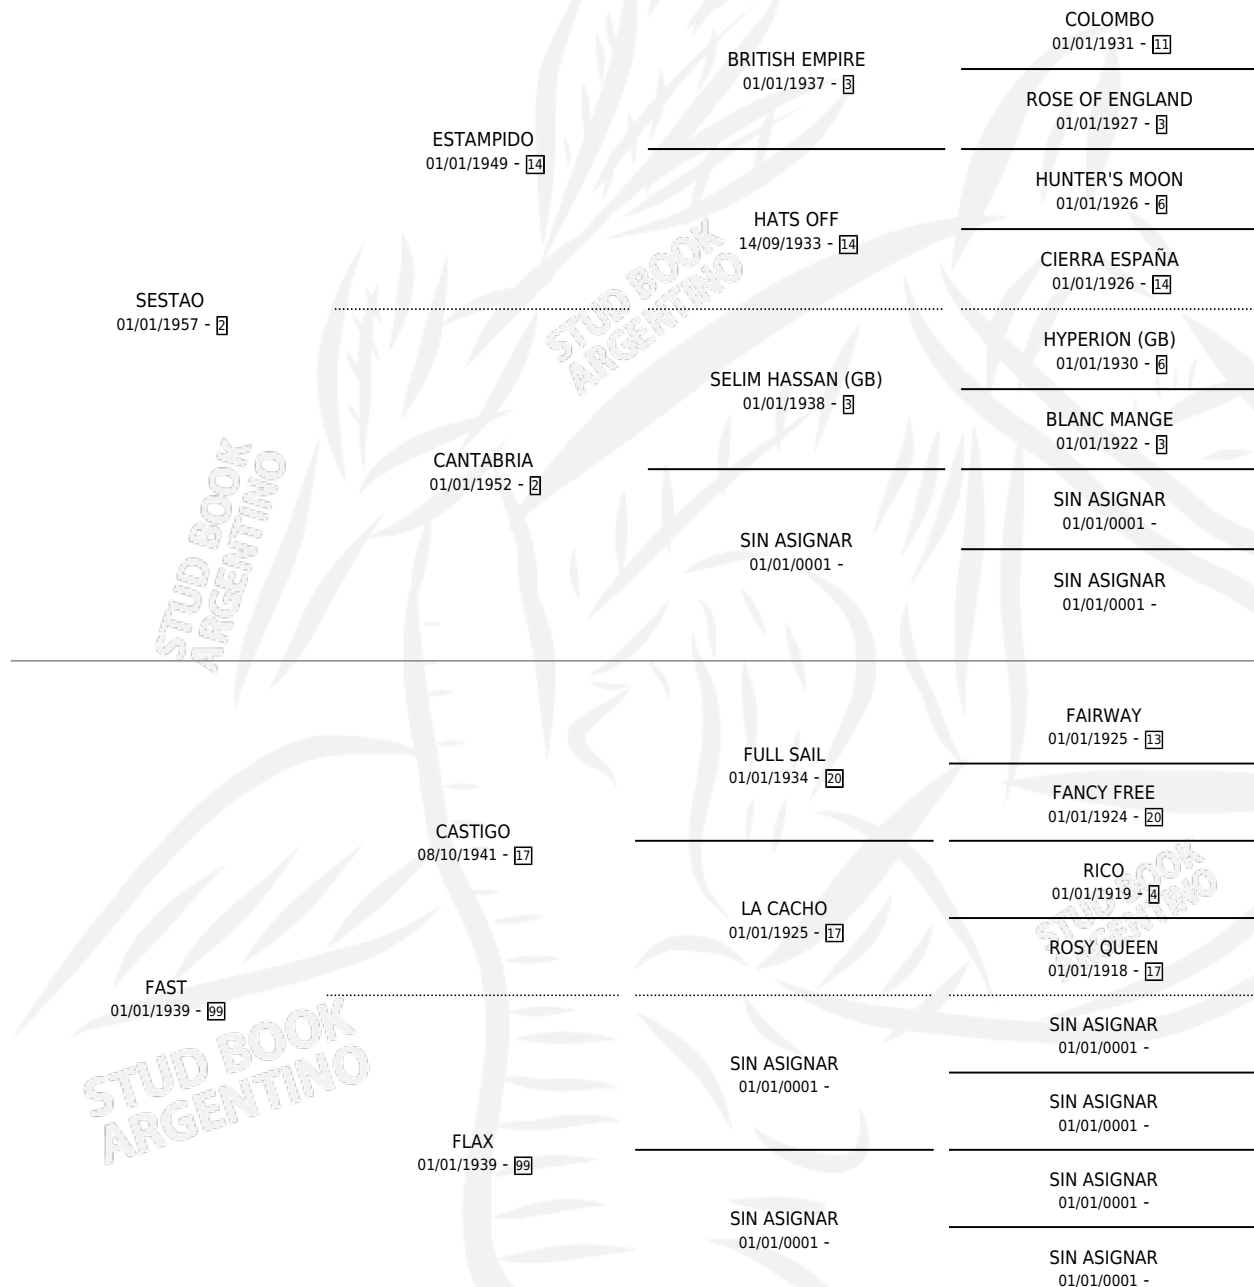

LONG LOOK

por SESTAO y FAST por CASTIGO

Argentina · Hembra · Zaino · SP · 01/01/1968
Familia 99 · Volumen 26

ESTADO

TIPIFICACIÓN SANGUÍNEA	X
TIPIFICACIÓN POR ADN	X
PASAPORTE	X
IDENTIFICACIÓN POR MICROCHIP	X
REPRODUCTOR	X

Lugar de nacimiento: Campo particular

Criador: Sin dato

~

HIJOS

	MACHOS	HEMBRAS
1 NACIERON	0	1
1 CORRIERON	0	1

SIN ACTUACIONES

PEDIGREE

LONG LOOK