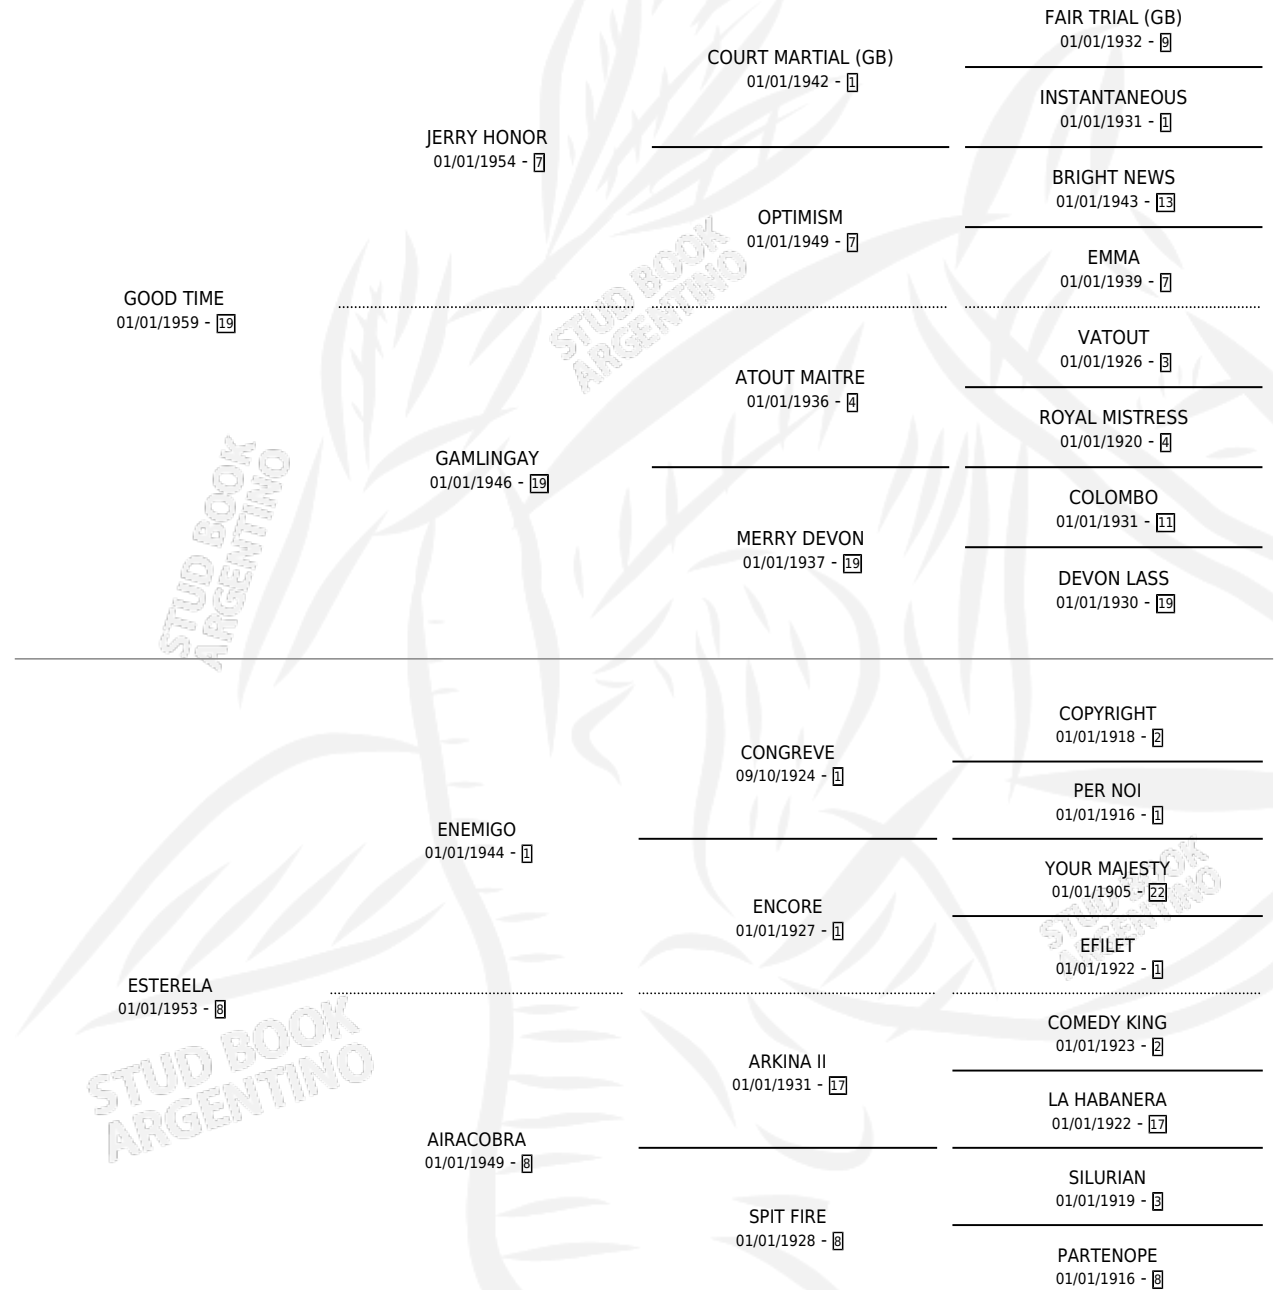

EGHIA

por **GOOD TIME** y **ESTERELA** por **ENEMIGO**

Argentina · Hembra · Zaino · SP · 22/09/1966
Familia 8-g · Volumen 26

ESTADO

TIPIFICACIÓN SANGUÍNEA	X
TIPIFICACIÓN POR ADN	X
PASAPORTE	X
IDENTIFICACIÓN POR MICROCHIP	X
REPRODUCTOR	✓

Lugar de nacimiento: Campo particular

Criador: Sin dato

~

HIJOS

	MACHOS	HEMBRAS
5 NACIERON	4	1
3 CORRIERON	2	1
3 GANARON	2	1
0 GANADORES CL	0 GANADORES GR	0 GANADORES G1

PEDIGREE

S

mientos 5 / Efectividad 71.43%

PADRILLO	PRODUCTO	CRIADOR	1ER SERVICIO	ÚLTIMO SERVICIO
CON BRIO EGHIA	EGOLATRA (M ZD, 13/09/1972) •MURIÓ EL 01/07/2004•	SIN DATO		
Datos oficiales del Stud Book Argentino Documento generado el 23/04/2026	EGREGIO (M ZD, 18/10/1973) •MURIÓ EL 01/07/2005•	SIN DATO		
UTOPICO studbook.org.ar	EFLUVIO (M ZD, 28/09/1974) •MURIÓ EL 01/07/2006•	SIN DATO		
CON BRIO	EGREGIA (H ZC, 21/09/1976)	SIN DATO		
FRESH AIR	EGIDIO (M T, 01/08/1979) •MURIÓ EL 30/10/2001•	RUIZ SILVIA ALEJANDRA		
CON BRIO	∅			
CON BRIO	∅			