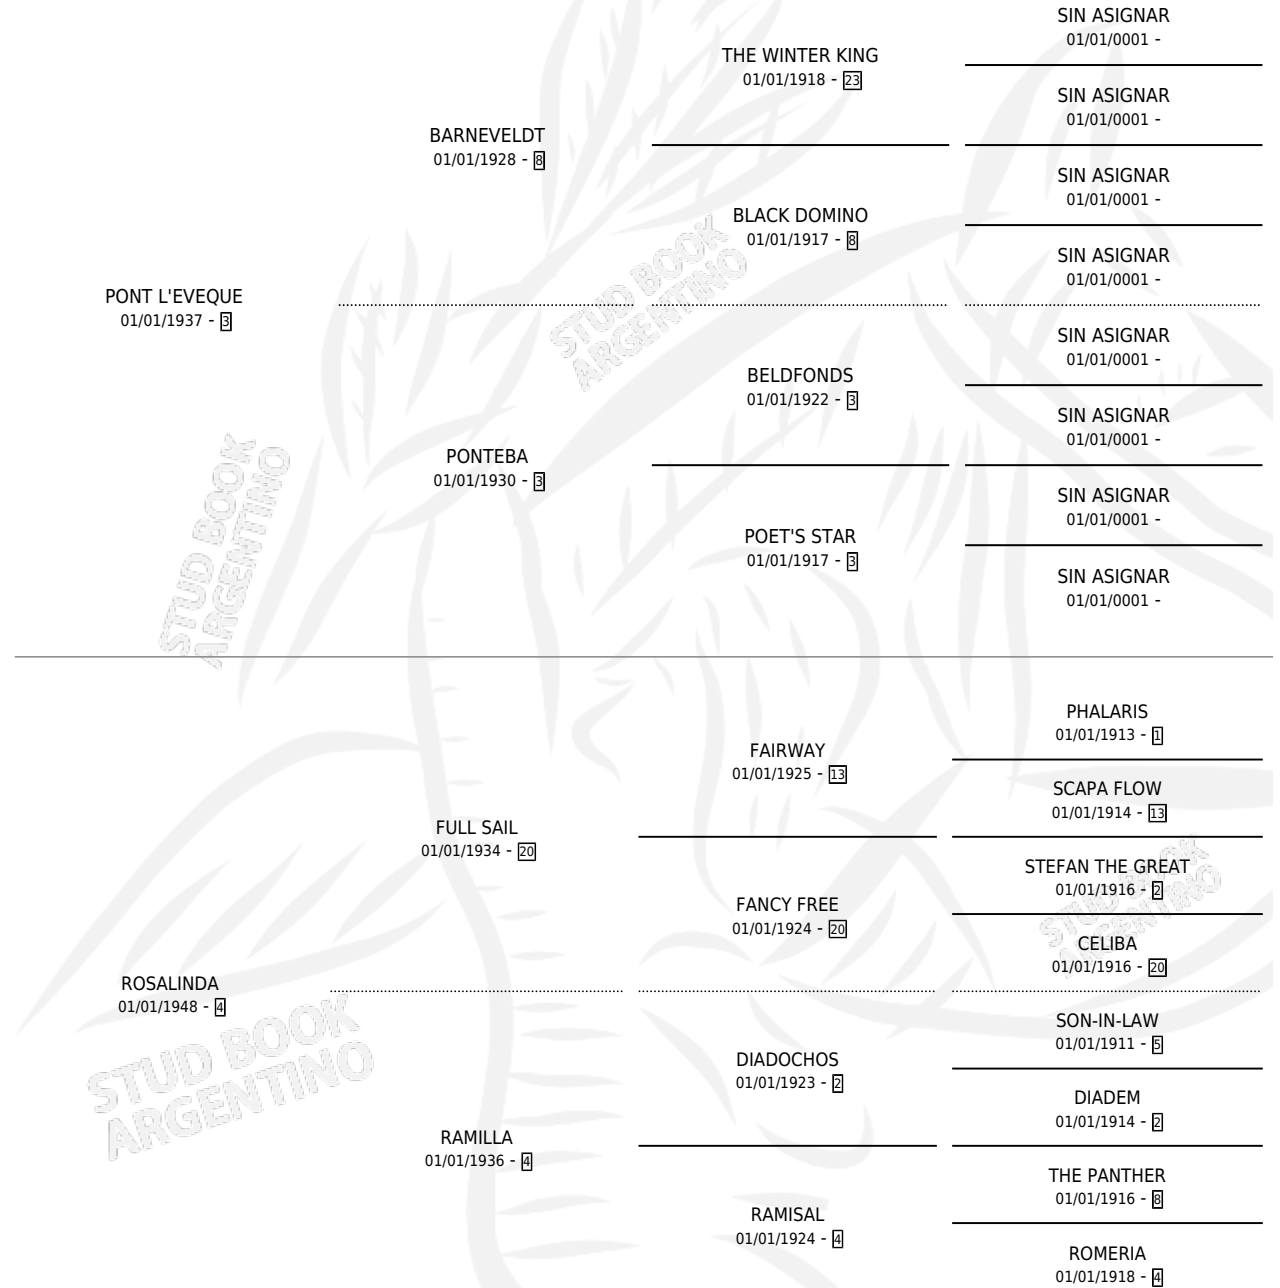

ROSA TE

por PONT L'EVEQUE y ROSALINDA por FULL SAIL

Argentina · Hembra · Zaino Doradillo · SP · 01/01/1953
Familia 4-h · Volumen 21

ESTADO

TIPIFICACIÓN SANGUÍNEA	X
TIPIFICACIÓN POR ADN	X
PASAPORTE	X
IDENTIFICACIÓN POR MICROCHIP	X
REPRODUCTOR	X

Lugar de nacimiento: Campo particular

Criador: Sin dato

~

HIJOS

	MACHOS	HEMBRAS
2 NACIERON	0	2
SIN ACTUACIONES		

PEDIGREE