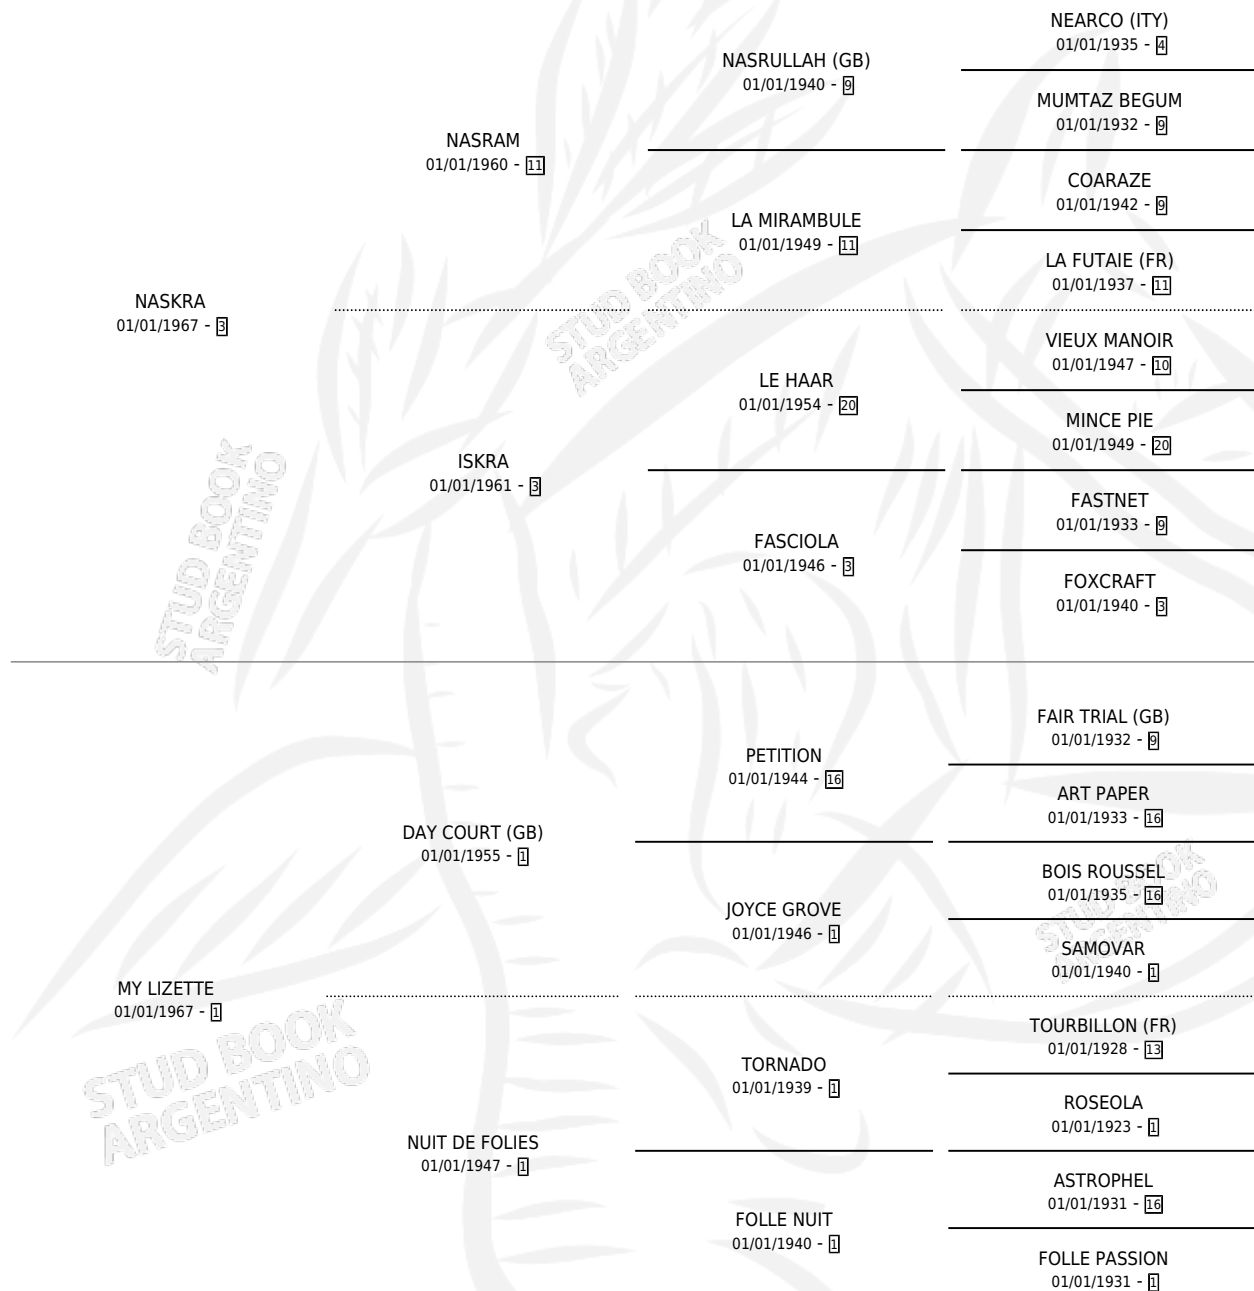

NIGHTCAP

por NASKRA y MY LIZETTE por DAY COURT (GB)

Argentina · Hembra · Zaino · SP · 01/01/1979
Familia 1-I · Volumen 30

ESTADO

TIPIFICACIÓN SANGUÍNEA	X
TIPIFICACIÓN POR ADN	X
PASAPORTE	X
IDENTIFICACIÓN POR MICROCHIP	X
REPRODUCTOR	X

Lugar de nacimiento: Campo particular

Criador: Sin dato

~

HIJOS

	MACHOS	HEMBRAS
1 NACIERON	0	1

SIN ACTUACIONES

PEDIGREE

NIGHTCAP