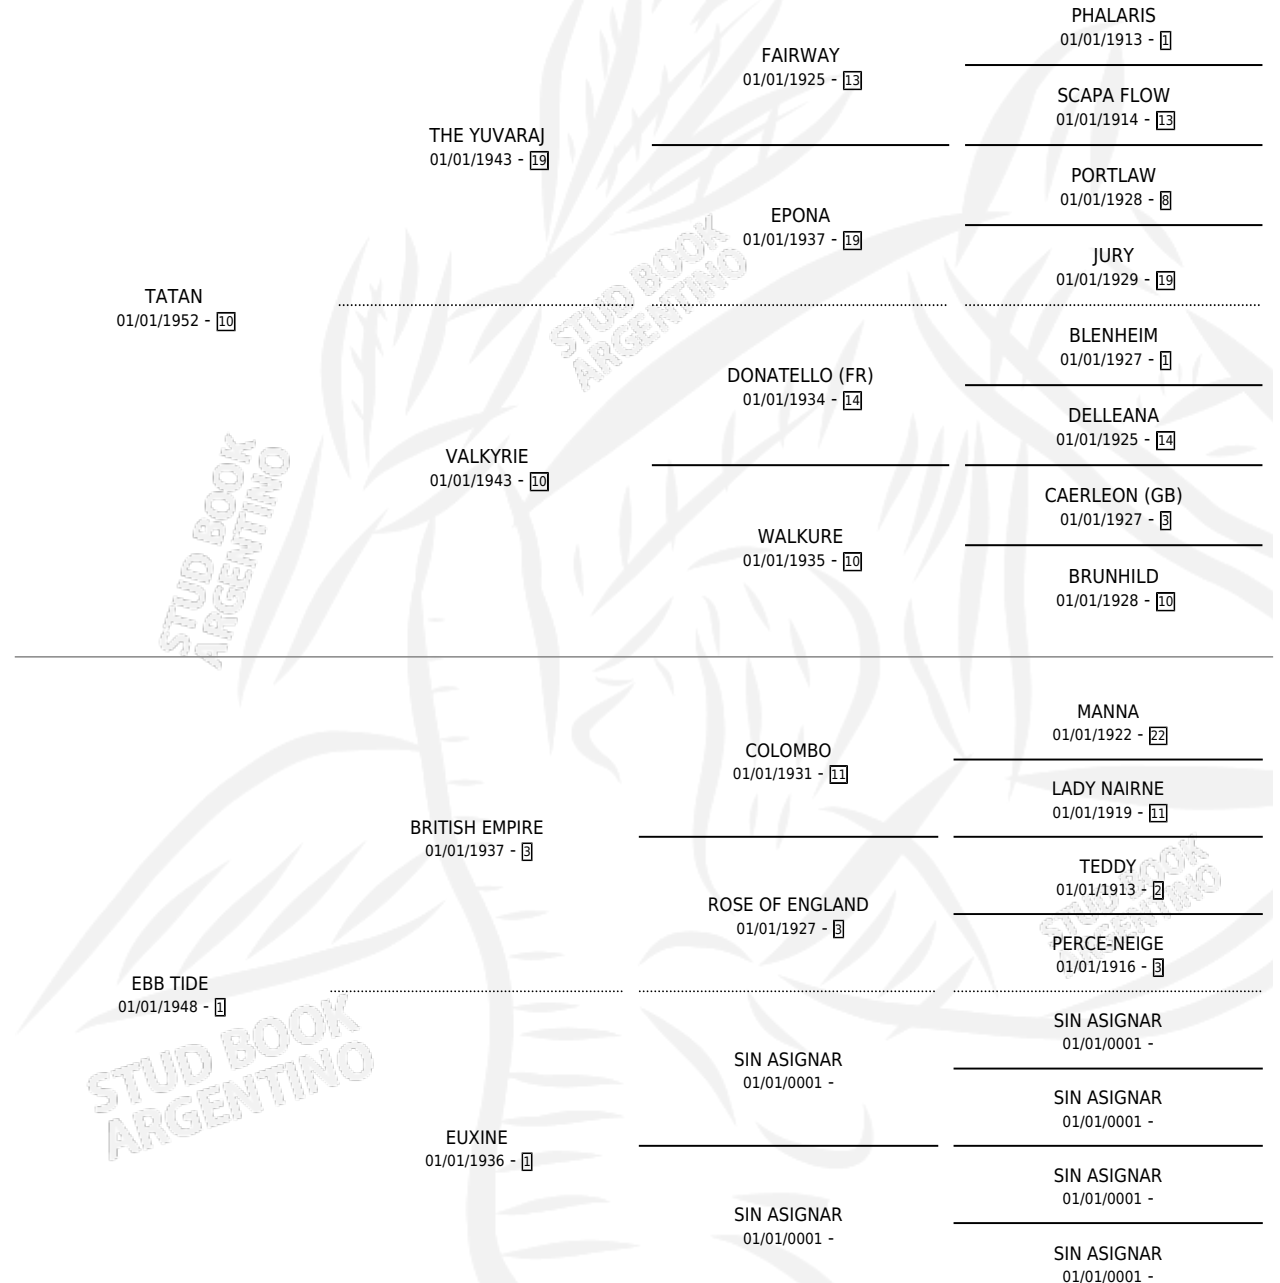

SEA GULL

por TATAN y EBB TIDE por BRITISH EMPIRE

Argentina · Hembra · Zaino Doradillo · SP · 01/01/1960
Familia 1-d · Volumen 24

ESTADO

TIPIFICACIÓN SANGUÍNEA	X
TIPIFICACIÓN POR ADN	X
PASAPORTE	X
IDENTIFICACIÓN POR MICROCHIP	X
REPRODUCTOR	X

Lugar de nacimiento: Campo particular

Criador: Sin dato

~

HIJOS

	MACHOS	HEMBRAS
2 NACIERON	0	2

SIN ACTUACIONES

PEDIGREE

SEA GULL