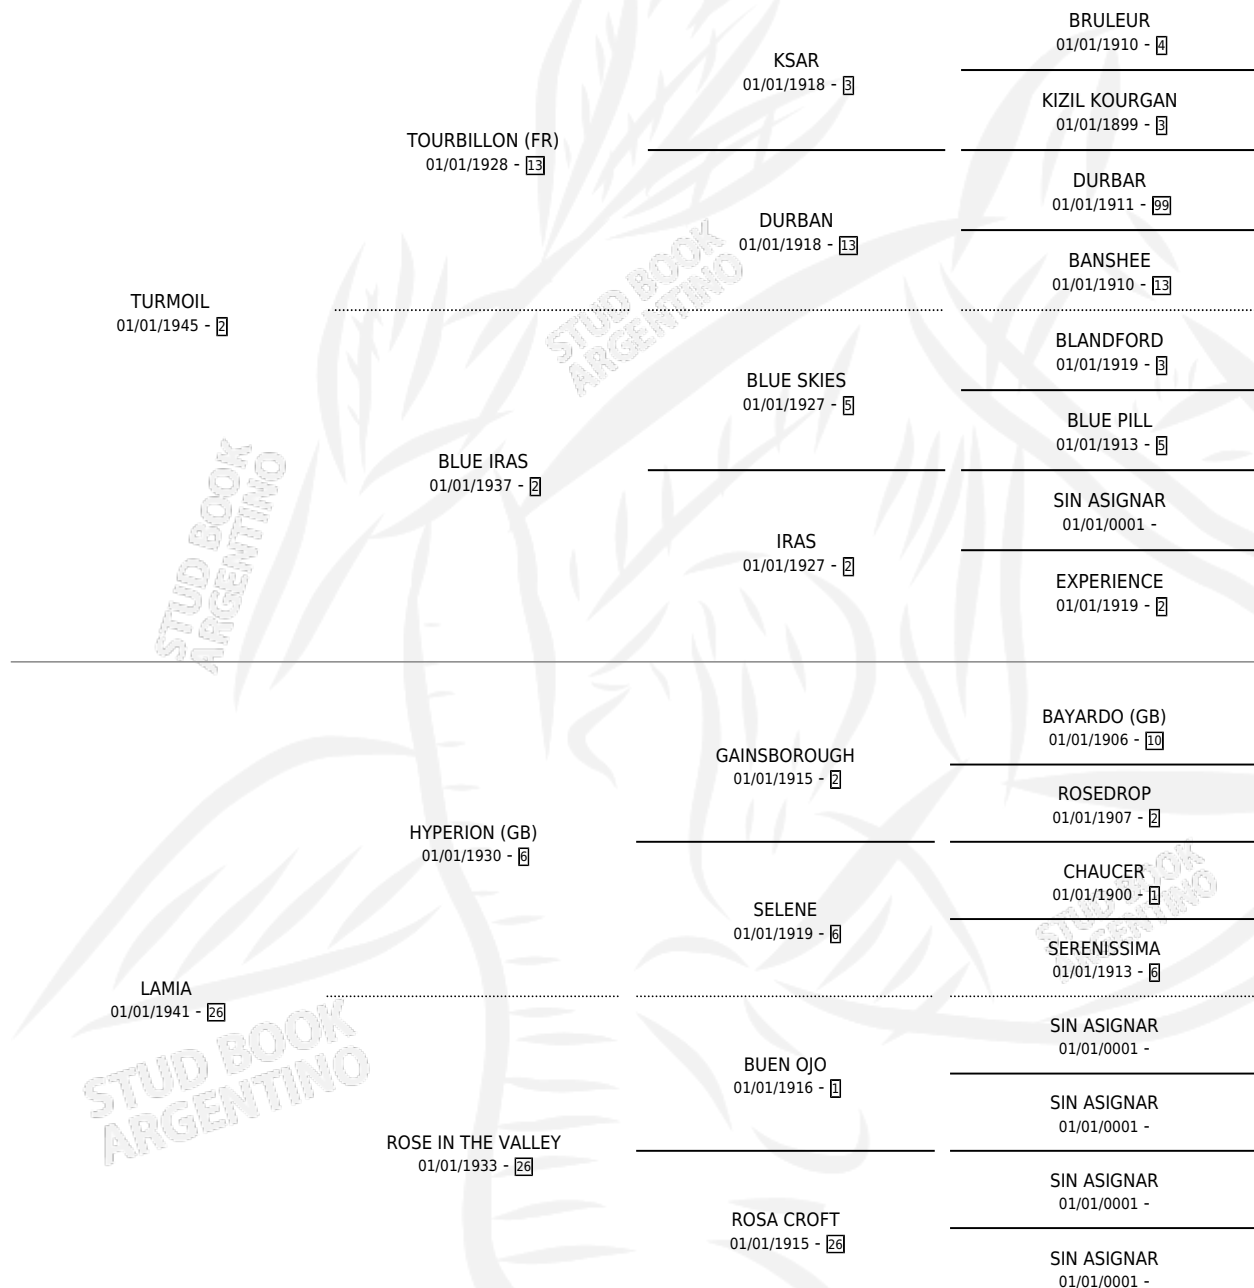

GRAN LINAJE

por **TURMOIL** y **LAMIA** por **HYPERION (GB)**

Argentina · Hembra · Zaino · SP · 01/01/1960
Familia 26 · Volumen 24

ESTADO

TIPIFICACIÓN SANGUÍNEA	X
TIPIFICACIÓN POR ADN	X
PASAPORTE	X
IDENTIFICACIÓN POR MICROCHIP	X
REPRODUCTOR	X

Lugar de nacimiento: Campo particular

Criador: Sin dato

~

HIJOS

	MACHOS	HEMBRAS
4 NACIERON	0	4
2 CORRIERON	0	2
2 GANARON	0	2

1 GANADORES **CL** **0** GANADORES **GR** **0** GANADORES **G1**

PEDIGREE

GRAN LINAJE