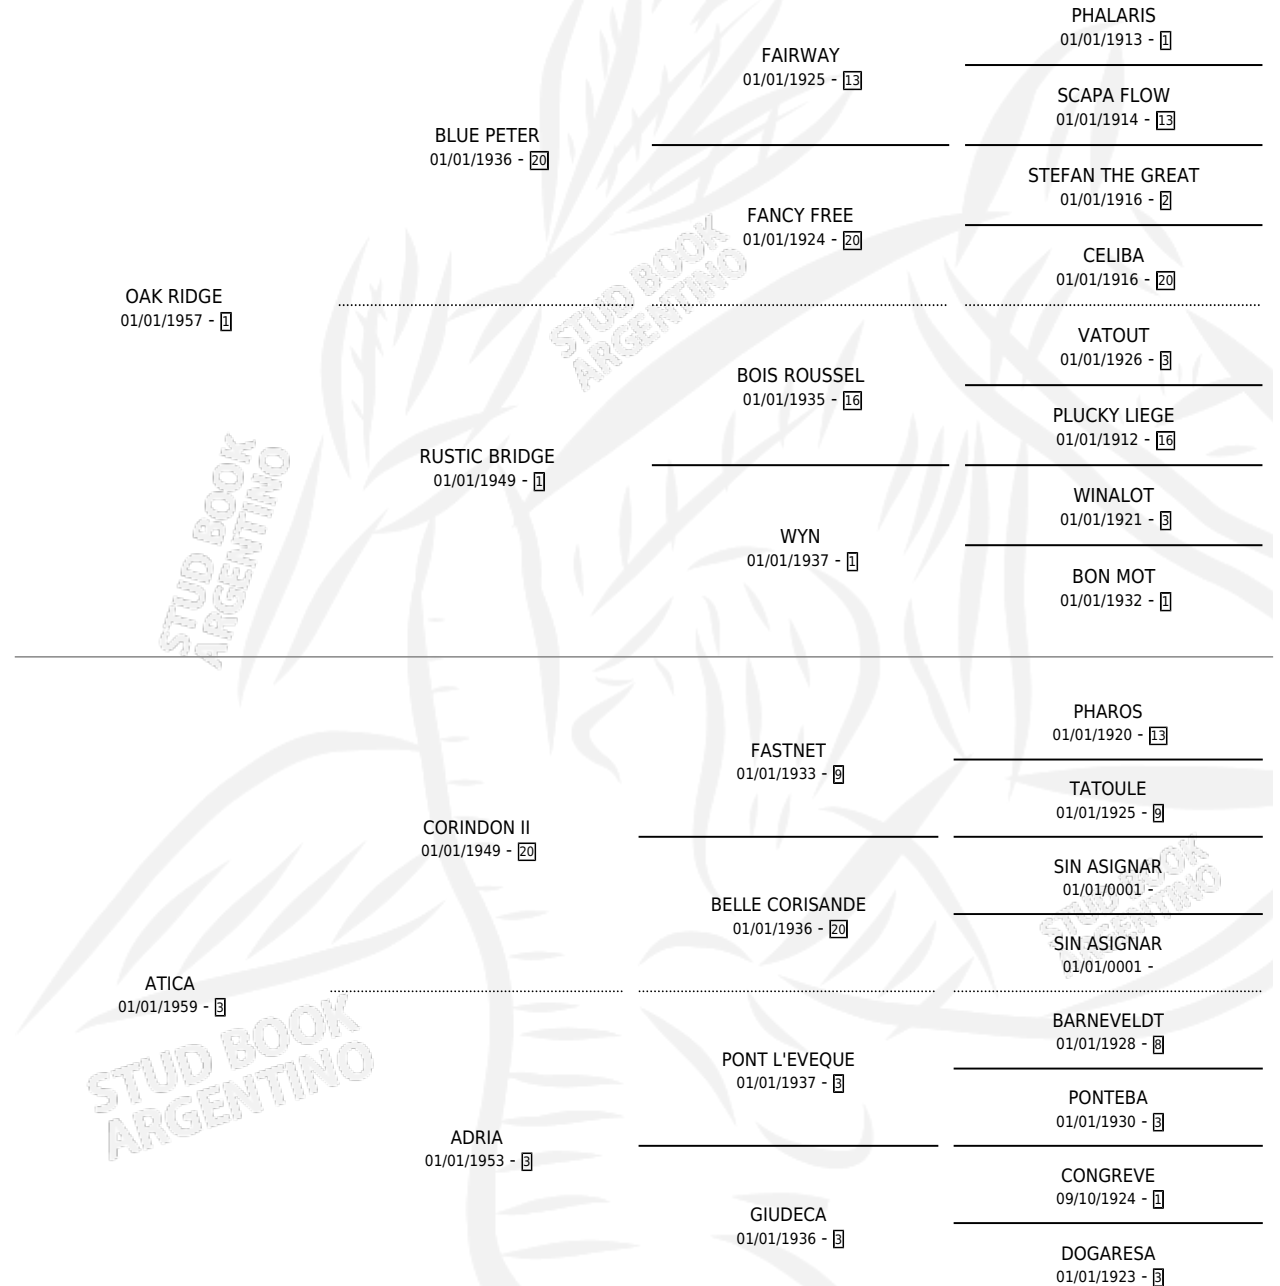

OLIMPIA

por OAK RIDGE y ATICA por CORINDON II

Argentina · Hembra · Alazan · SP · 01/01/1968
Familia 3-b · Volumen 26

ESTADO

TIPIFICACIÓN SANGUÍNEA	X
TIPIFICACIÓN POR ADN	X
PASAPORTE	X
IDENTIFICACIÓN POR MICROCHIP	X
REPRODUCTOR	X

Lugar de nacimiento: Campo particular

Criador: Sin dato

~

HIJOS

	MACHOS	HEMBRAS
2 NACIERON	0	2
1 CORRIERON	0	1
1 GANARON	0	1
0 GANADORES CL	0 GANADORES GR	0 GANADORES G1

PEDIGREE

OLIMPIA

Datos oficiales del Stud Book Argentino