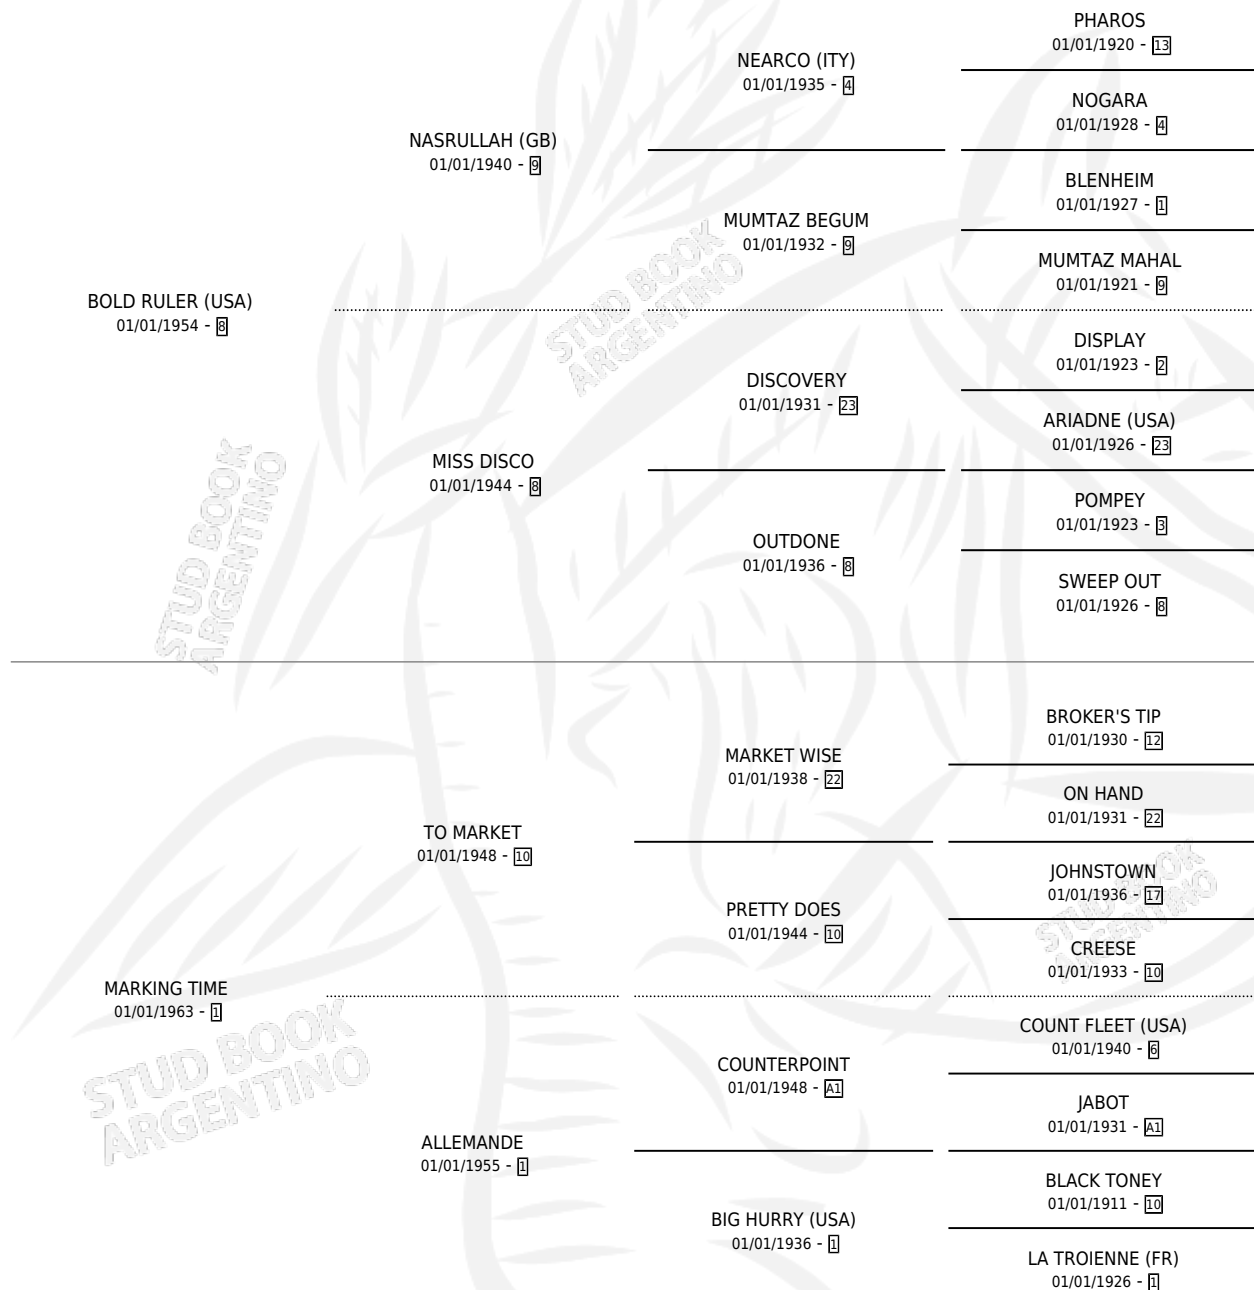

TIMING

por **BOLD RULER (USA)** y **MARKING TIME** por **TO MARKET**

Argentina · Hembra · Alazan · SP · 01/01/1970
Familia 1-x · Volumen 27

ESTADO

TIPIFICACIÓN SANGUÍNEA	X
TIPIFICACIÓN POR ADN	X
PASAPORTE	X
IDENTIFICACIÓN POR MICROCHIP	X
REPRODUCTOR	X

Lugar de nacimiento: Campo particular

Criador: Sin dato

~

HIJOS

	MACHOS	HEMBRAS
1 NACIERON	0	1

SIN ACTUACIONES

PEDIGREE

TIMING