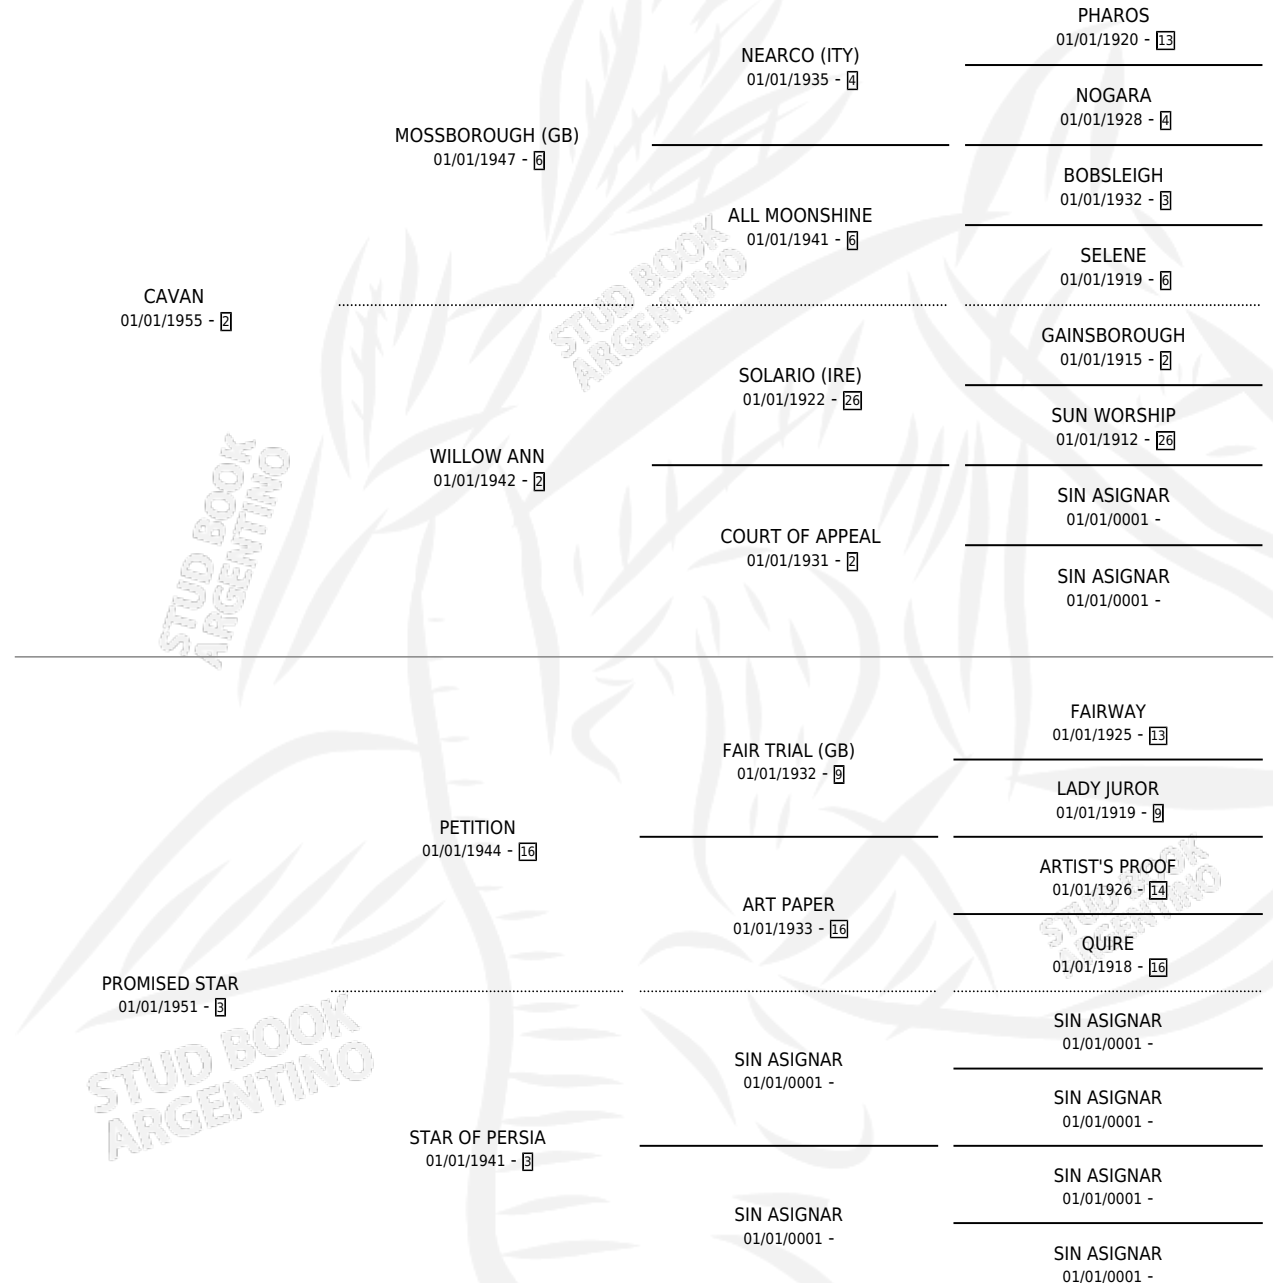

CASHEL STAR

por CAVAN y PROMISED STAR por PETITION

Argentina · Hembra · Tordillo · SP · 01/01/1965
Familia 3-e · Volumen 25

ESTADO

TIPIFICACIÓN SANGUÍNEA	X
TIPIFICACIÓN POR ADN	X
PASAPORTE	X
IDENTIFICACIÓN POR MICROCHIP	X
REPRODUCTOR	X

Lugar de nacimiento: Campo particular

Criador: Sin dato

~

HIJOS

	MACHOS	HEMBRAS
1 NACIERON	0	1
SIN ACTUACIONES		

PEDIGREE

CASHEL STAR

Datos oficiales del Stud Book Argentino