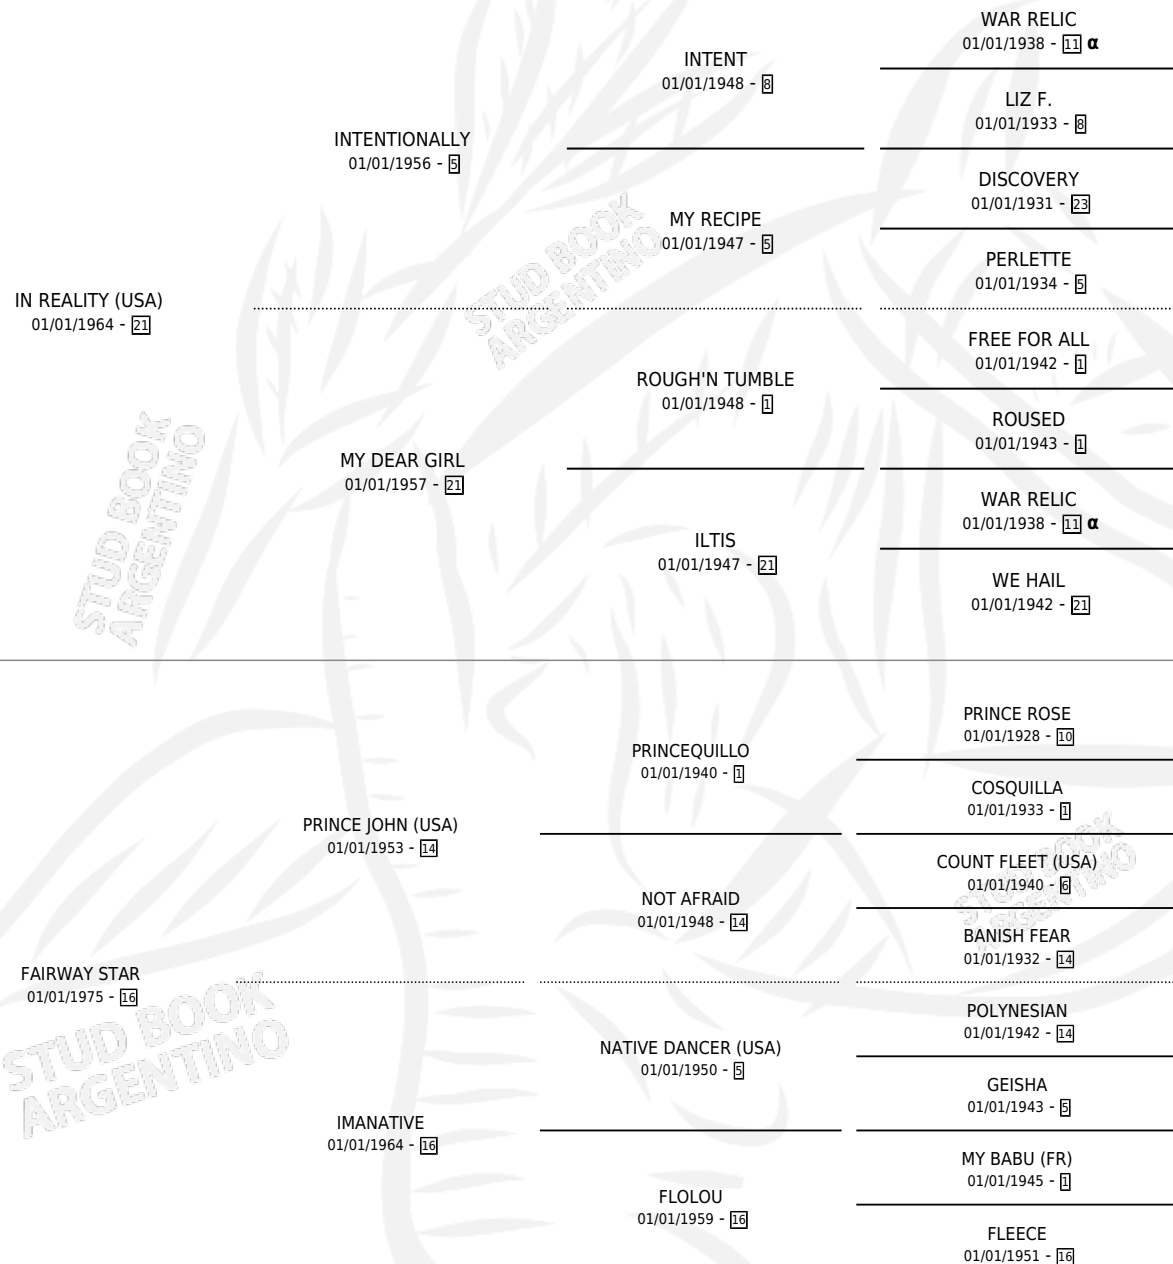

REALLY A STAR

por **IN REALITY (USA)** y **FAIRWAY STAR** por **PRINCE JOHN (USA)**

Argentina · Hembra · Zaino · SP · 01/01/1982
Familia 16-g · Volumen 31

ESTADO

TIPIFICACIÓN SANGUÍNEA	X
TIPIFICACIÓN POR ADN	X
PASAPORTE	X
IDENTIFICACIÓN POR MICROCHIP	X
REPRODUCTOR	X

Lugar de nacimiento: Campo particular
Criador: Sin dato

~

HIJOS

	MACHOS	HEMBRAS
1 NACIERON	0	1
1 CORRIERON	0	1
1 GANARON	0	1
0 GANADORES CL	0 GANADORES GR	0 GANADORES G1

PEDIGREE

INBREEDING : α

REALLY A STAR