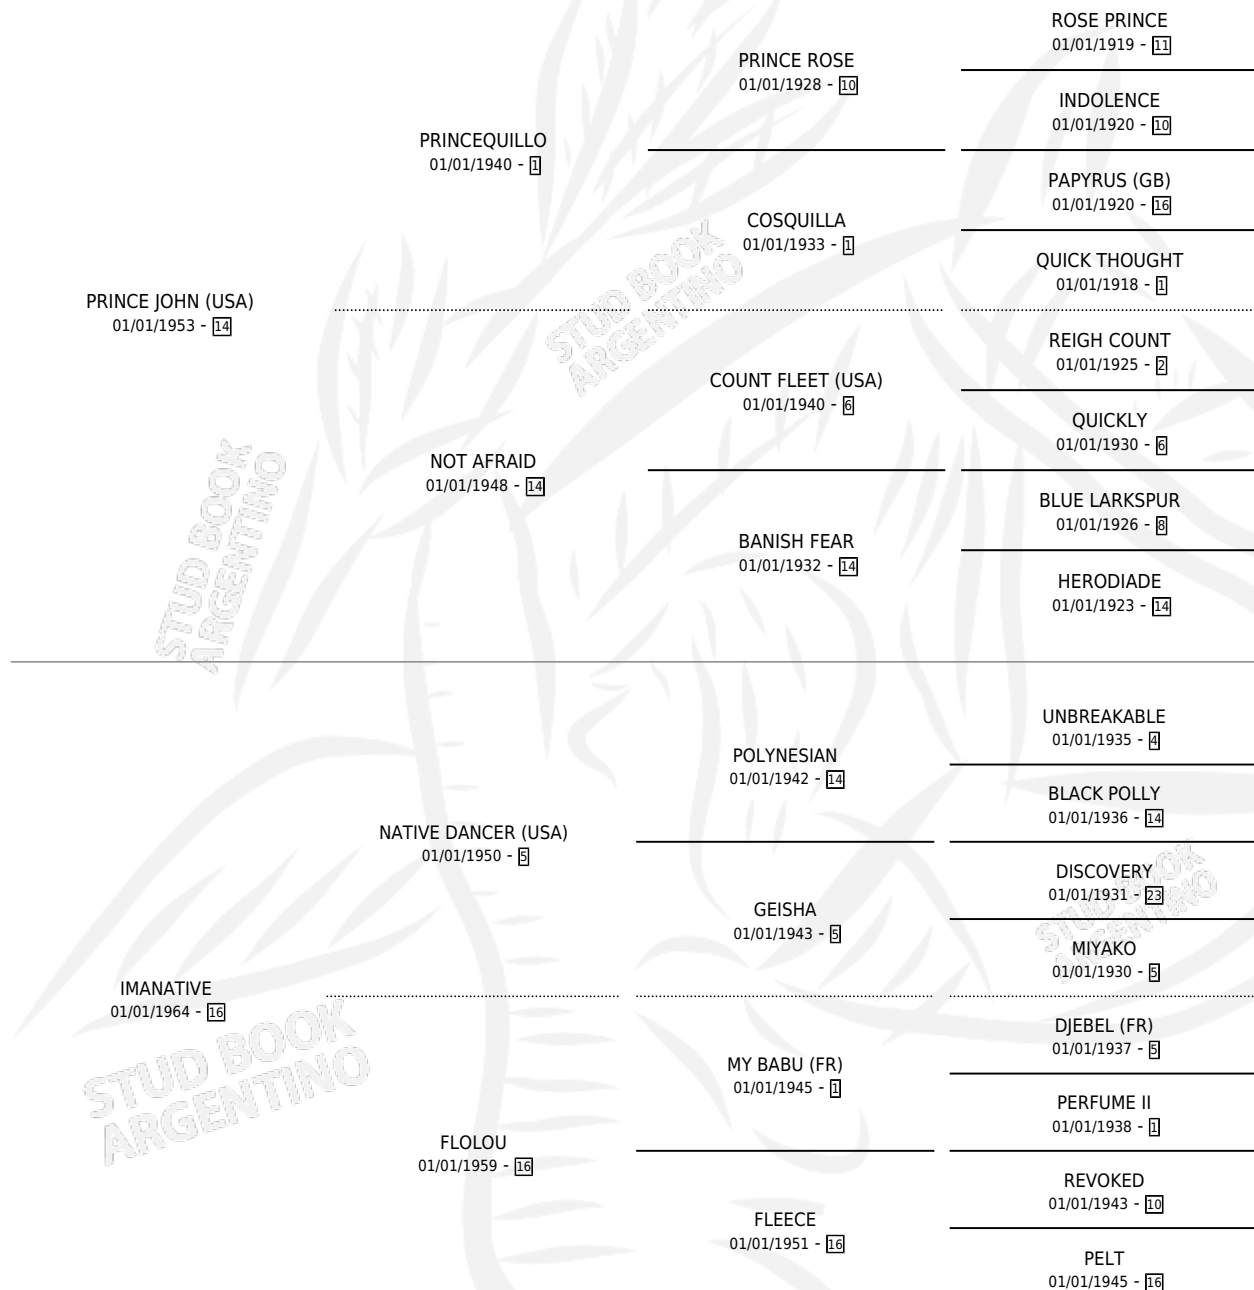

FAIRWAY STAR

por **PRINCE JOHN (USA)** y **IMANATIVE** por **NATIVE DANCER (USA)**

Argentina · Hembra · Zaino · SP · 01/01/1975
Familia 16-g · Volumen 29

ESTADO

TIPIFICACIÓN SANGUÍNEA	X
TIPIFICACIÓN POR ADN	X
PASAPORTE	X
IDENTIFICACIÓN POR MICROCHIP	X
REPRODUCTOR	X

Lugar de nacimiento: Campo particular
Criador: Sin dato

~

HIJOS

	MACHOS	HEMBRAS
2 NACIERON	0	2
SIN ACTUACIONES		

PEDIGREE