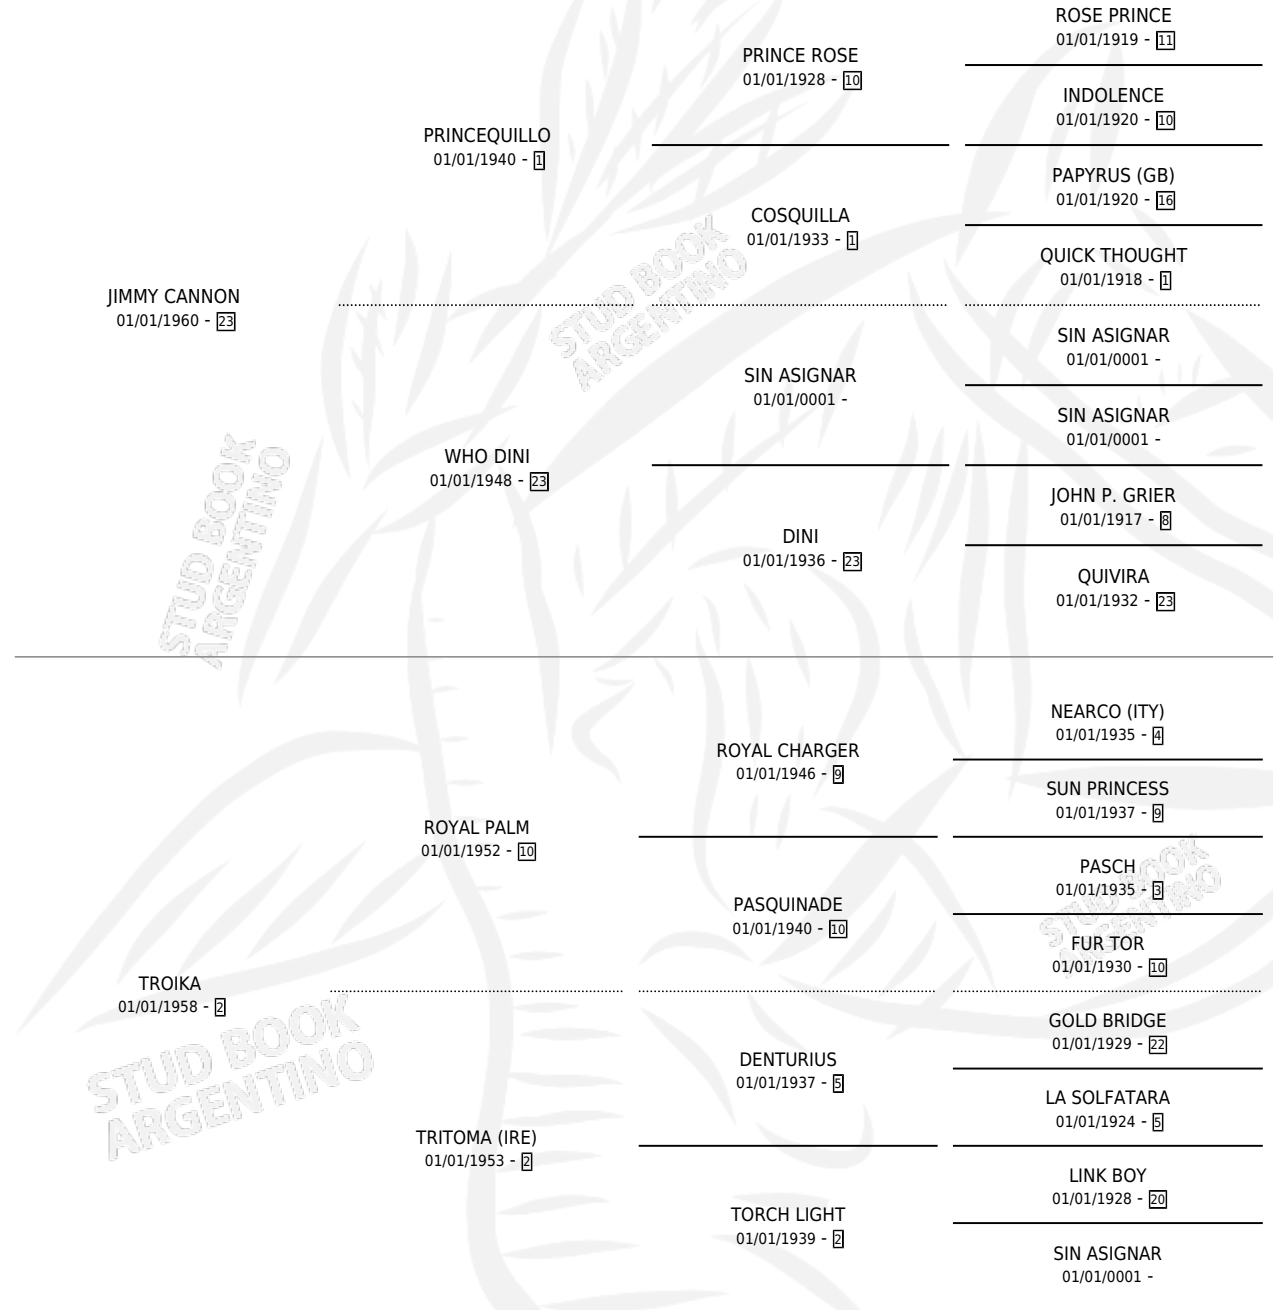

JERARQUIA

por JIMMY CANNON y TROIKA por ROYAL PALM

Argentina · Hembra · Alazan · SP · 01/01/1970
Familia 2 · Volumen 27

ESTADO

TIPIFICACIÓN SANGUÍNEA	X
TIPIFICACIÓN POR ADN	X
PASAPORTE	X
IDENTIFICACIÓN POR MICROCHIP	X
REPRODUCTOR	X

Lugar de nacimiento: Campo particular

Criador: Sin dato

~

HIJOS

	MACHOS	HEMBRAS
1 NACIERON	0	1
SIN ACTUACIONES		

PEDIGREE