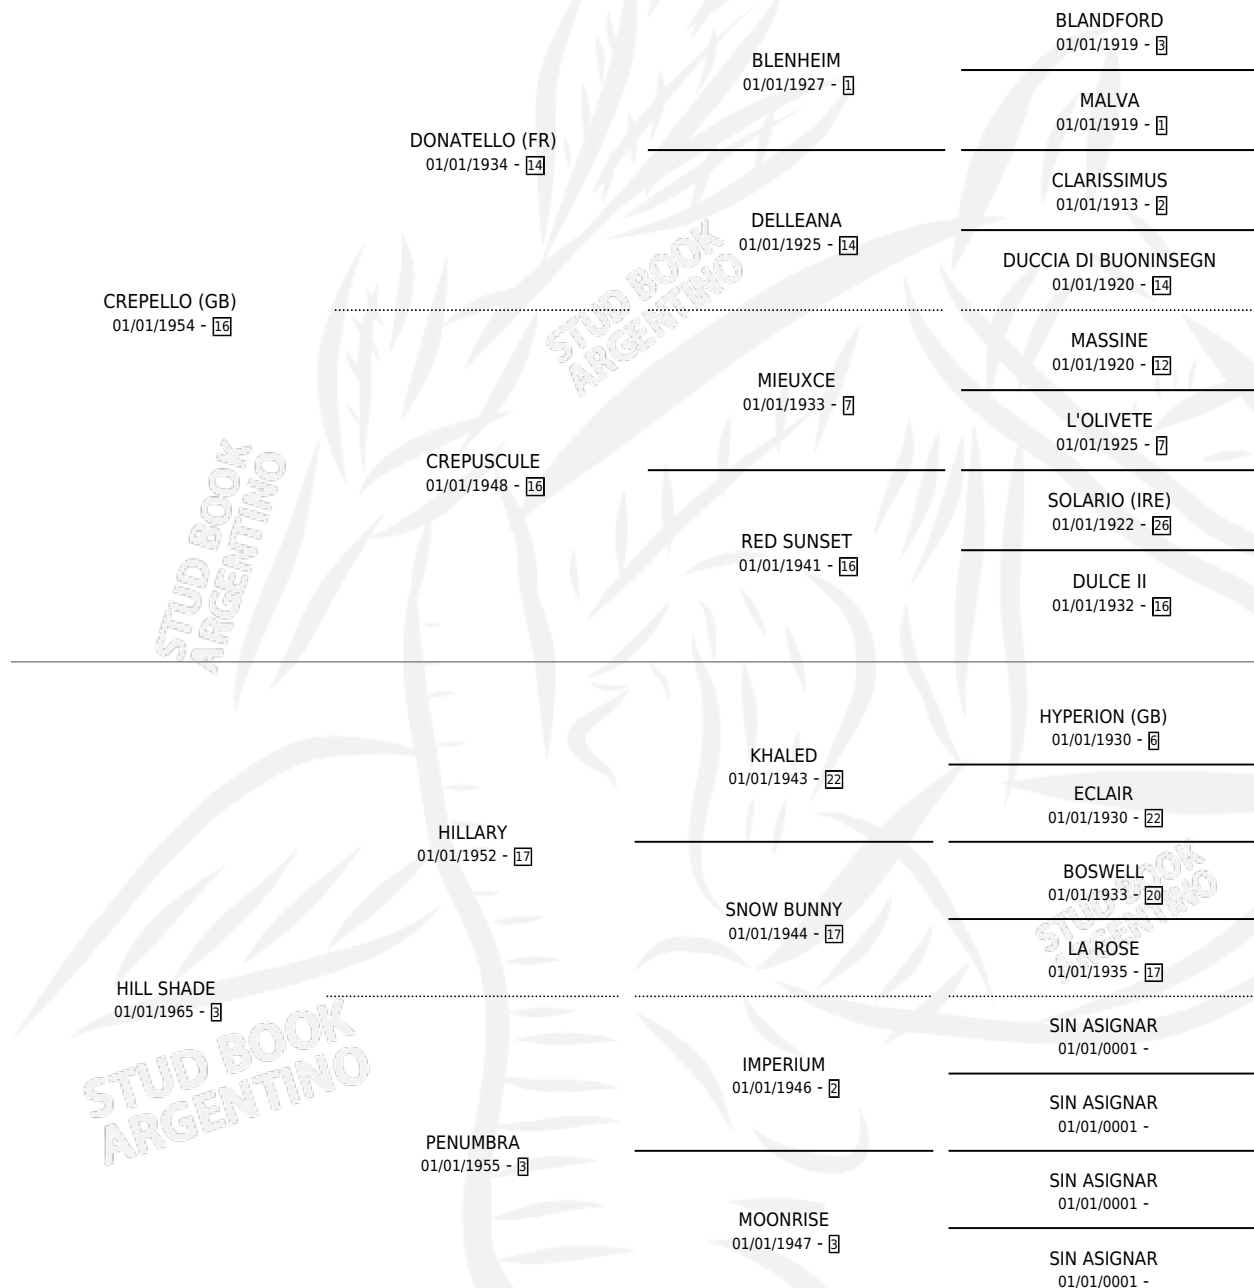

MYSTERIOUS

por CREPELLO (GB) y HILL SHADE por HILLARY

Argentina · Hembra · Alazan · SP · 01/01/1970
Familia 3-m · Volumen 27

ESTADO

TIPIFICACIÓN SANGUÍNEA	X
TIPIFICACIÓN POR ADN	X
PASAPORTE	X
IDENTIFICACIÓN POR MICROCHIP	X
REPRODUCTOR	X

Lugar de nacimiento: Campo particular

Criador: Sin dato

~

HIJOS

	MACHOS	HEMBRAS
2 NACIERON	0	2

SIN ACTUACIONES

PEDIGREE

MYSTERIOUS