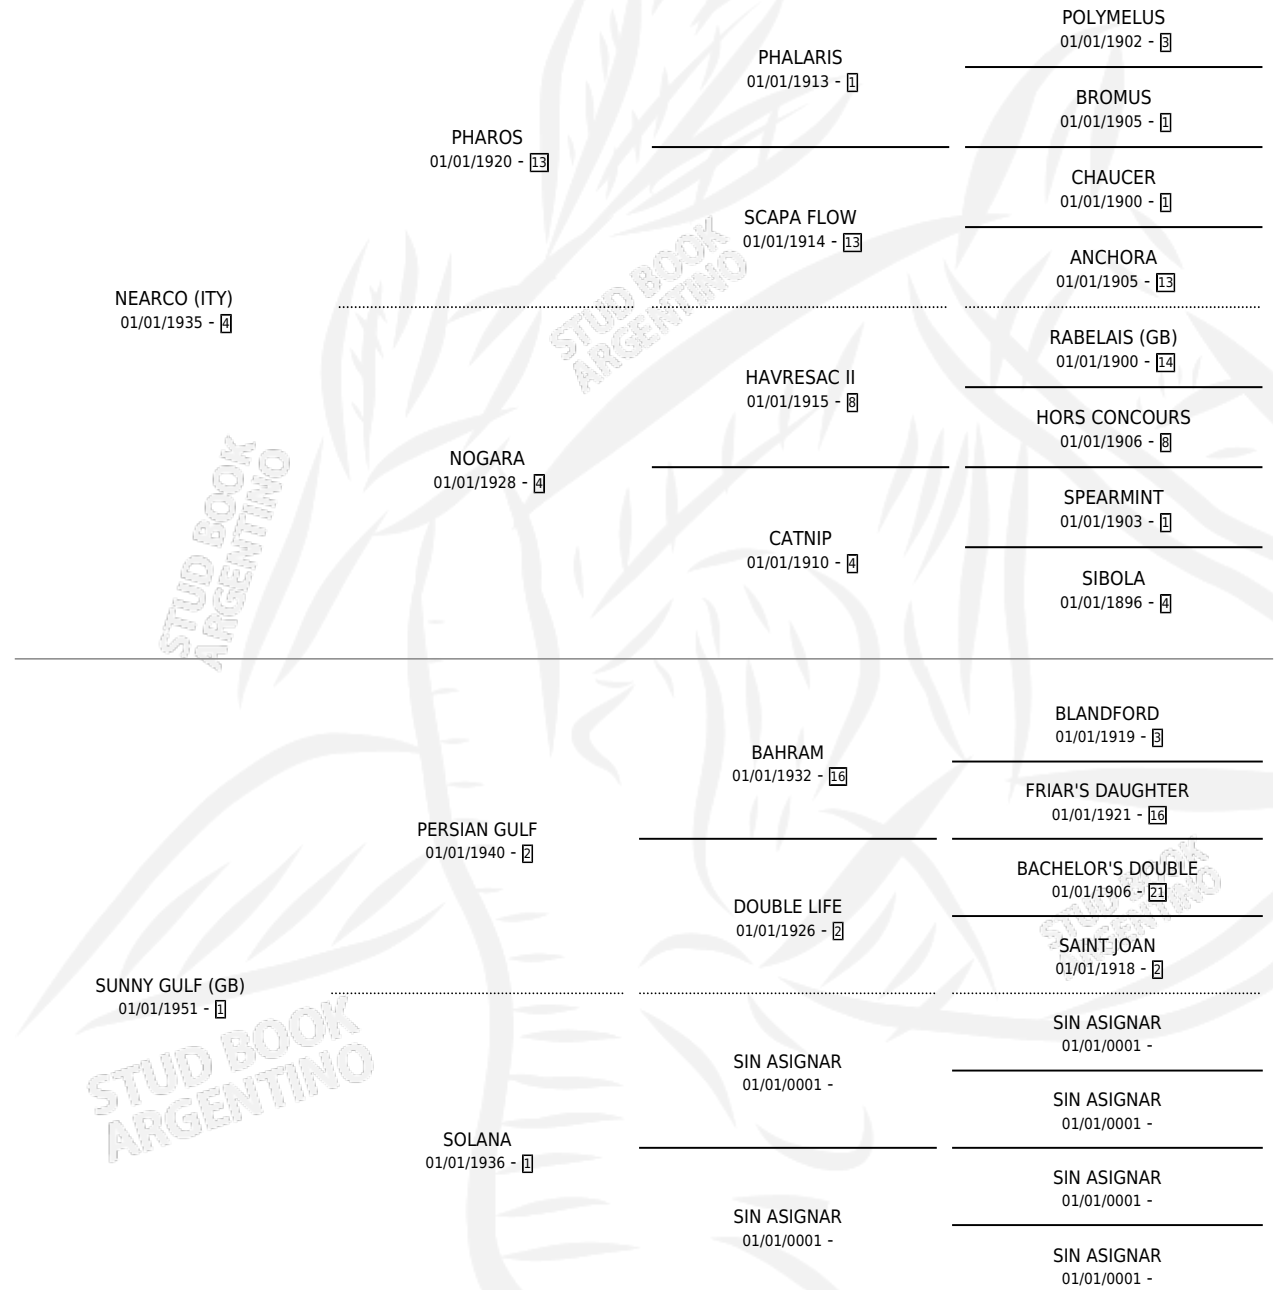

SUNNY COVE (GB)

por NEARCO (ITY) y SUNNY GULF (GB) por PERSIAN GULF

Gran Bretaña · Hembra · Alazan · SP · 01/01/1957
Familia 1-l · Volumen web

ESTADO

| | |
|------------------------------|---|
| TIPIFICACIÓN SANGUÍNEA | X |
| TIPIFICACIÓN POR ADN | X |
| PASAPORTE | X |
| IDENTIFICACIÓN POR MICROCHIP | X |
| REPRODUCTOR | X |

Lugar de nacimiento: Gran Bretaña

Criador: Extranjero

~

HIJOS

| | MACHOS | HEMBRAS |
|-----------------|--------|---------|
| 3 NACIERON | 0 | 3 |
| SIN ACTUACIONES | | |

PEDIGREE

SUNNY COVE (GB)

Datos oficiales del Stud Book Argentino