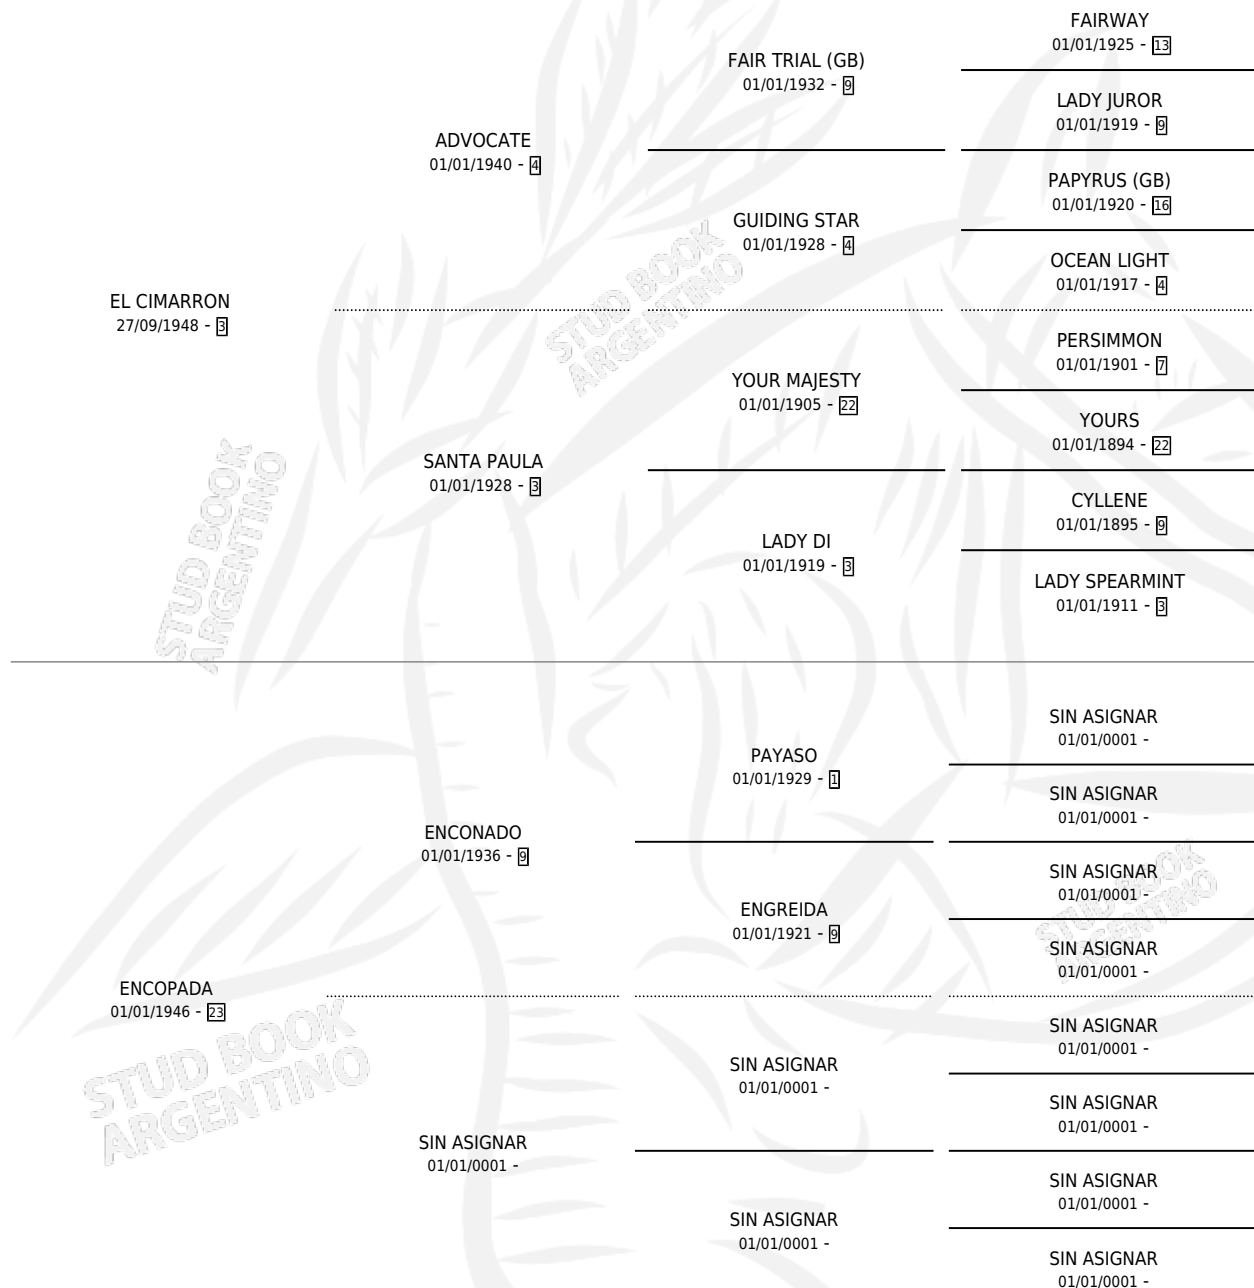

ENDEMONIADA

por EL CIMARRON y ENCOPADA por ENCONADO

Argentina · Hembra · Alazan · SP · 03/09/1958
Familia 23 · Volumen 23

ESTADO

TIPIFICACIÓN SANGUÍNEA	X
TIPIFICACIÓN POR ADN	X
PASAPORTE	X
IDENTIFICACIÓN POR MICROCHIP	X
REPRODUCTOR	X

Lugar de nacimiento: Campo particular

Criador: Sin dato

~

HIJOS

	MACHOS	HEMBRAS
3 NACIERON	0	3

SIN ACTUACIONES

PEDIGREE

ENDEMONIADA