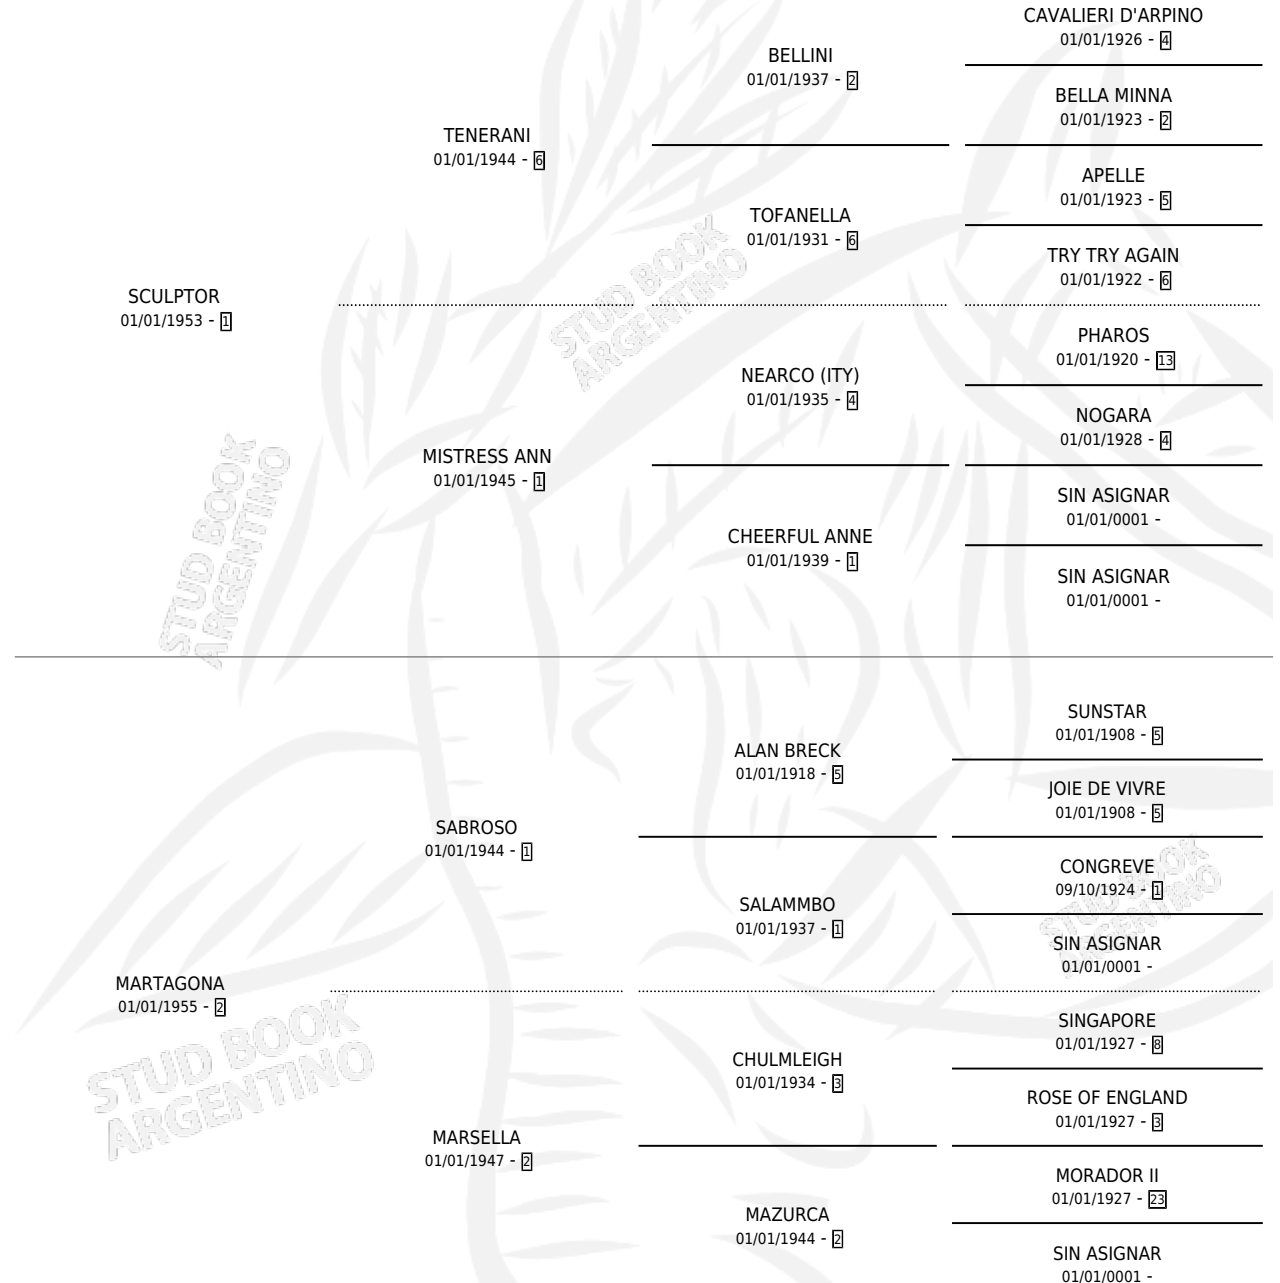

MARIA VANINA

por **SCULPTOR** y **MARTAGONA** por **SABROSO**

Argentina · Hembra · Alazan · · 01/01/1967
Familia 2-a · Volumen 26

ESTADO

TIPIFICACIÓN SANGUÍNEA	X
TIPIFICACIÓN POR ADN	X
PASAPORTE	X
IDENTIFICACIÓN POR MICROCHIP	X
REPRODUCTOR	X

Lugar de nacimiento: Campo particular

Criador: Sin dato

~

HIJOS

	MACHOS	HEMBRAS
1 NACIERON	0	1
SIN ACTUACIONES		

PEDIGREE