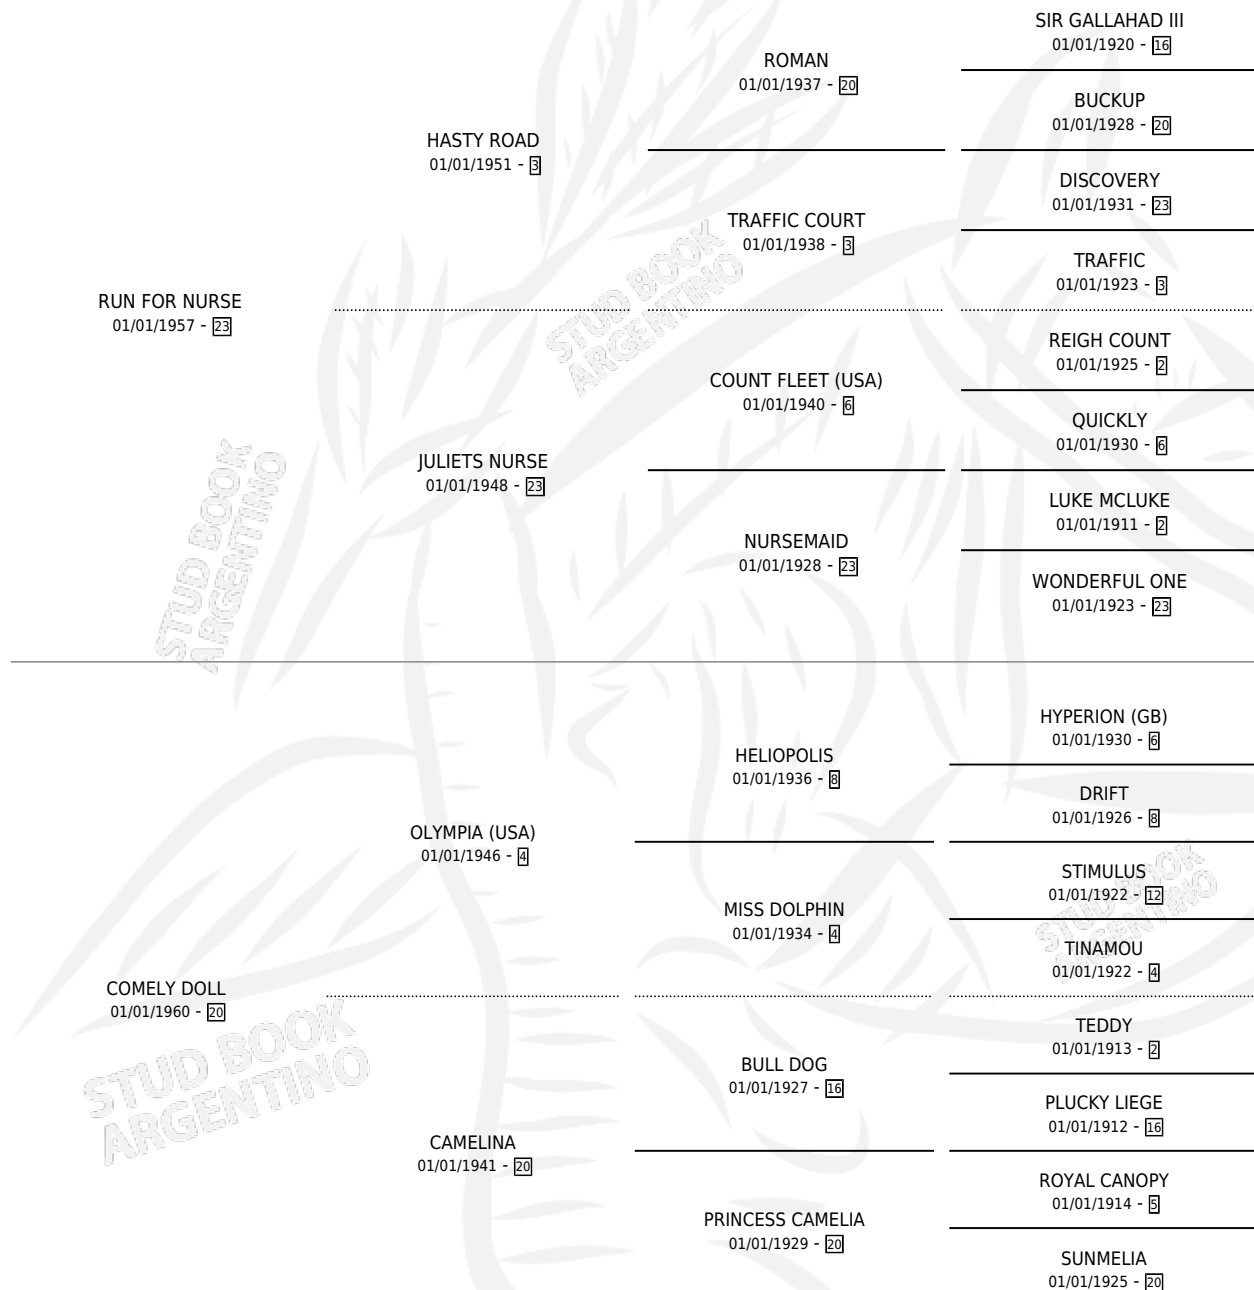

YOU CANT TELL

por **RUN FOR NURSE** y **COMELY DOLL** por **OLYMPIA (USA)**

Argentina · Hembra · Zaino · · 01/01/1965
Familia 20-a · Volumen 25

ESTADO

TIPIFICACIÓN SANGUÍNEA	X
TIPIFICACIÓN POR ADN	X
PASAPORTE	X
IDENTIFICACIÓN POR MICROCHIP	X
REPRODUCTOR	X

Lugar de nacimiento: Campo particular
Criador: Sin dato

~

HIJOS

	MACHOS	HEMBRAS
1 NACIERON	0	1
SIN ACTUACIONES		

PEDIGREE

YOU CANT TELL

Datos oficiales del Stud Book Argentino

Documento generado el 12/06/2026