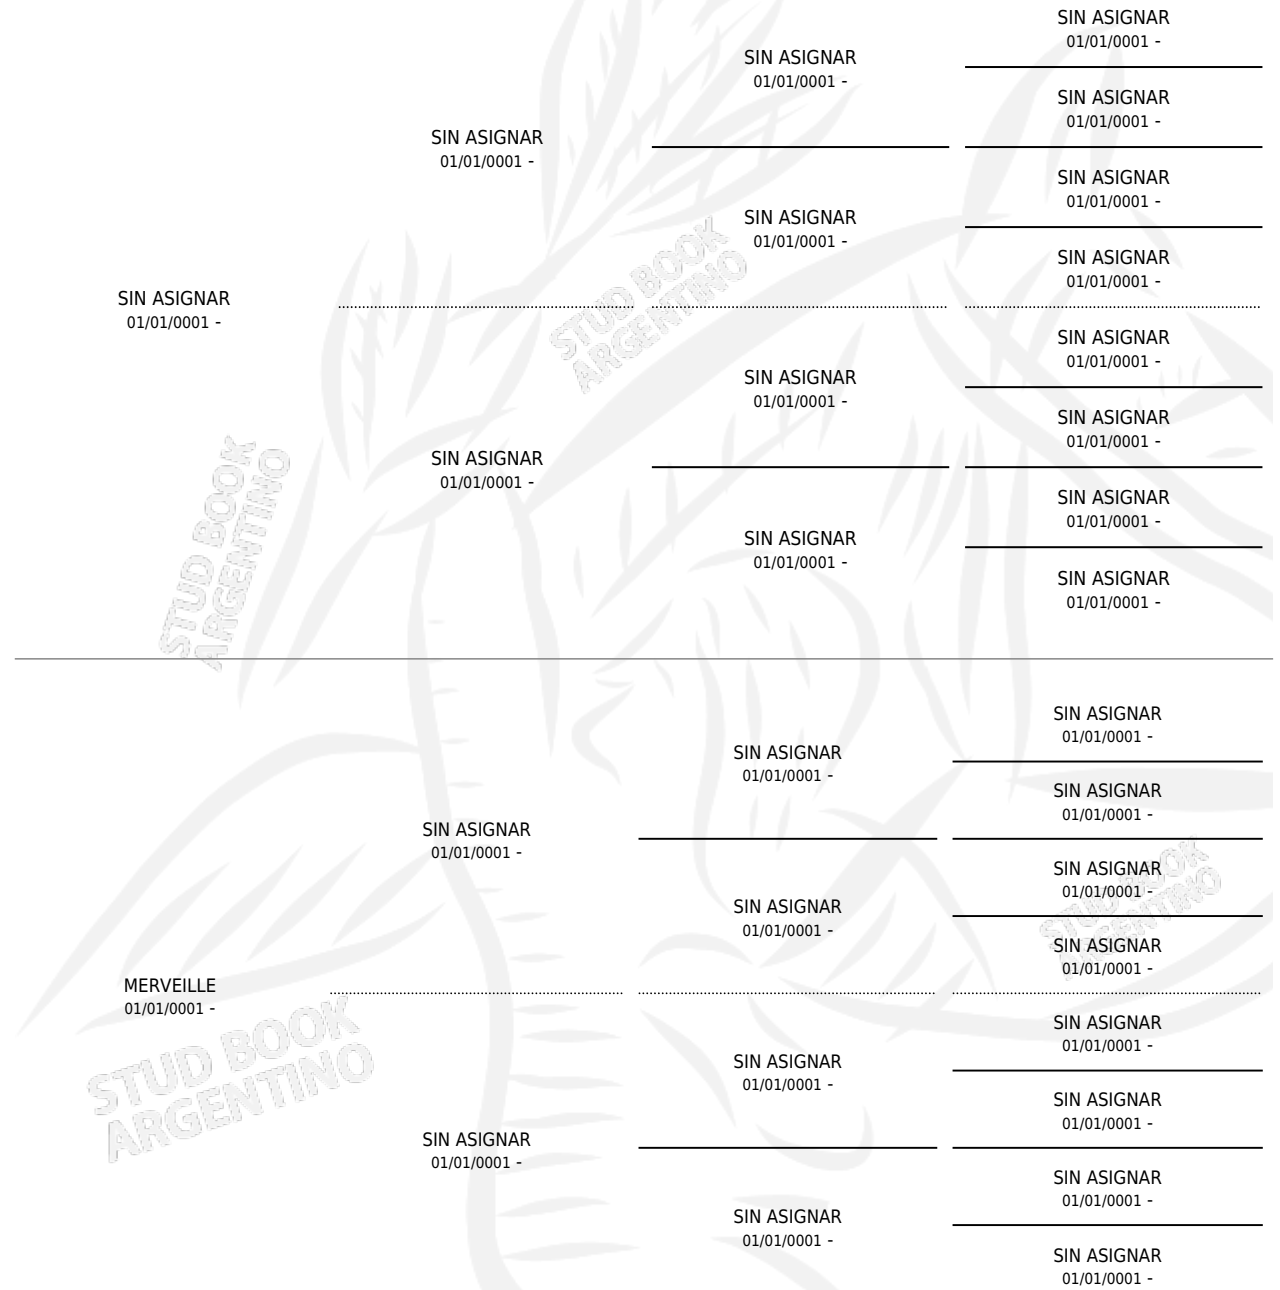

MORUCHA

PEDIGREE

por SIN ASIGNAR y MERVEILLE por SIN ASIGNAR

Argentina · Hembra · No Consigna · SP · 01/01/0001
Familia 23 · Volumen web

ESTADO

TIPIFICACIÓN SANGUÍNEA	X
TIPIFICACIÓN POR ADN	X
PASAPORTE	X
IDENTIFICACIÓN POR MICROCHIP	X
REPRODUCTOR	X

Lugar de nacimiento: Campo particular

Criador: Sin dato

~

HIJOS

	MACHOS	HEMBRAS
2 NACIERON	0	2
SIN ACTUACIONES		

MORUCHA

Datos oficiales del Stud Book Argentino

Documento generado el 06/05/2026