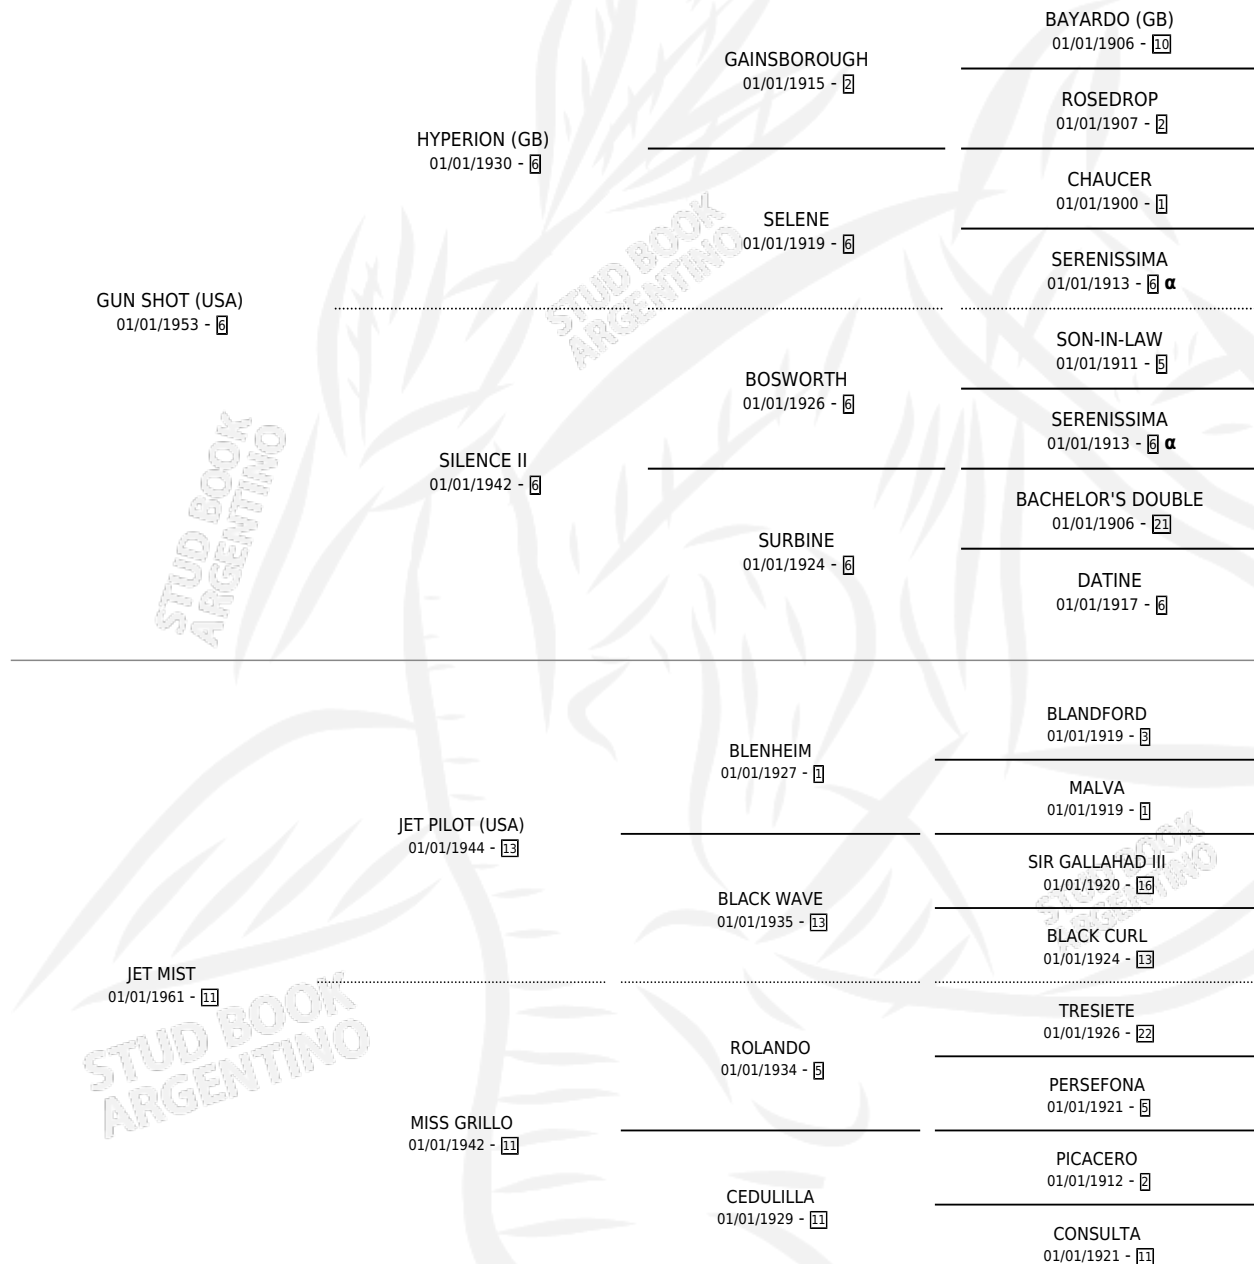

LUCERNE

por GUN SHOT (USA) y JET MIST por JET PILOT (USA)

Argentina · Hembra · Alazan · SP · 01/01/1967
Familia 11-f · Volumen 26

ESTADO

TIPIFICACIÓN SANGUÍNEA	X
TIPIFICACIÓN POR ADN	X
PASAPORTE	X
IDENTIFICACIÓN POR MICROCHIP	X
REPRODUCTOR	X

Lugar de nacimiento: Campo particular

Criador: Sin dato

~

HIJOS

	MACHOS	HEMBRAS
1 NACIERON	0	1

SIN ACTUACIONES

PEDIGREE

INBREEDING : α